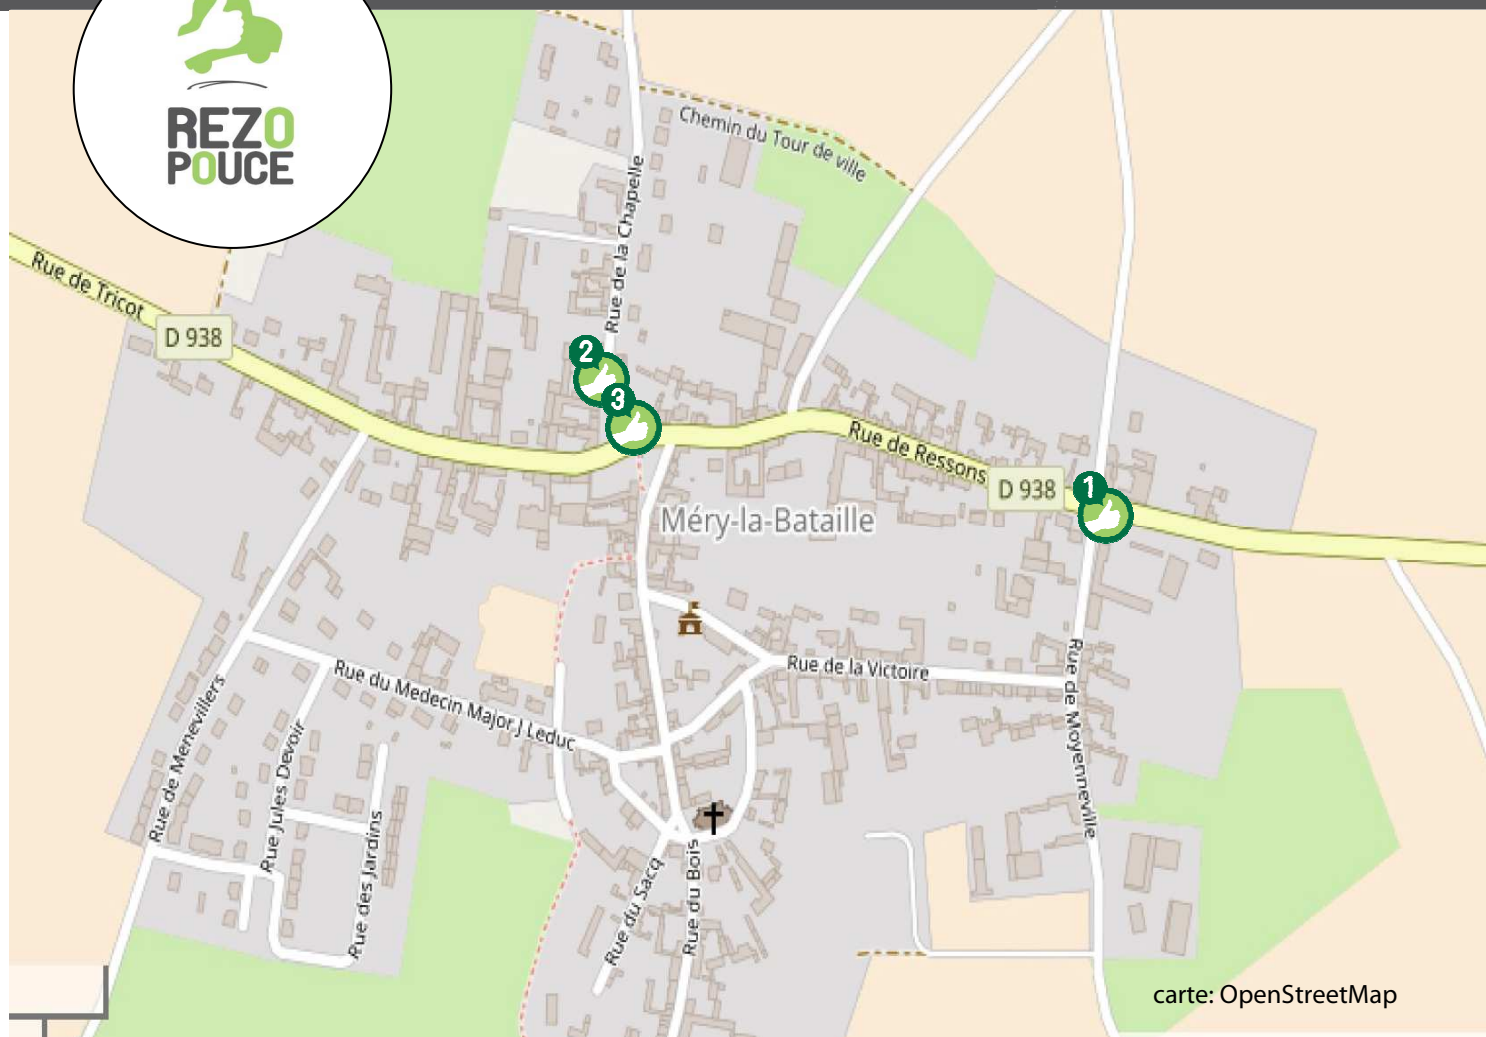

MERY- LA-BATAILLE

LIEU D'INSCRIPTION

MAIRIE

15 rue du Bois, 60420 Méry-la-Bataille

Tel: 03.44.51.03.66

commune.merylabataille@akeonet.com

PLUS D'INFOS SUR WWW.REZOPOUCE.FR

CHEZ MOI

SECURITÉ

lien social

RESEAU

Flexibilité

là-bas

carte: OpenStreetMap

1 PARKING EN SORTIE DE VILLAGE/ VERS RESSONS, COMPIEGNE

2 ABRIBUS RUE DE LA CHAPELLE/ VERS TRICOT, MAIGNELAY

3 MERY'S BAR/ VERS TRICOT, MAIGNELAY

Gare la plus proche:

Gare de Tricot

Ligne TER 26
Vers Amiens et Compiègne

Plus d'infos:
08 05 50 60 70
www.ter-sncf.com

Syndicat Mixte des Transports collectifs de l'Oise