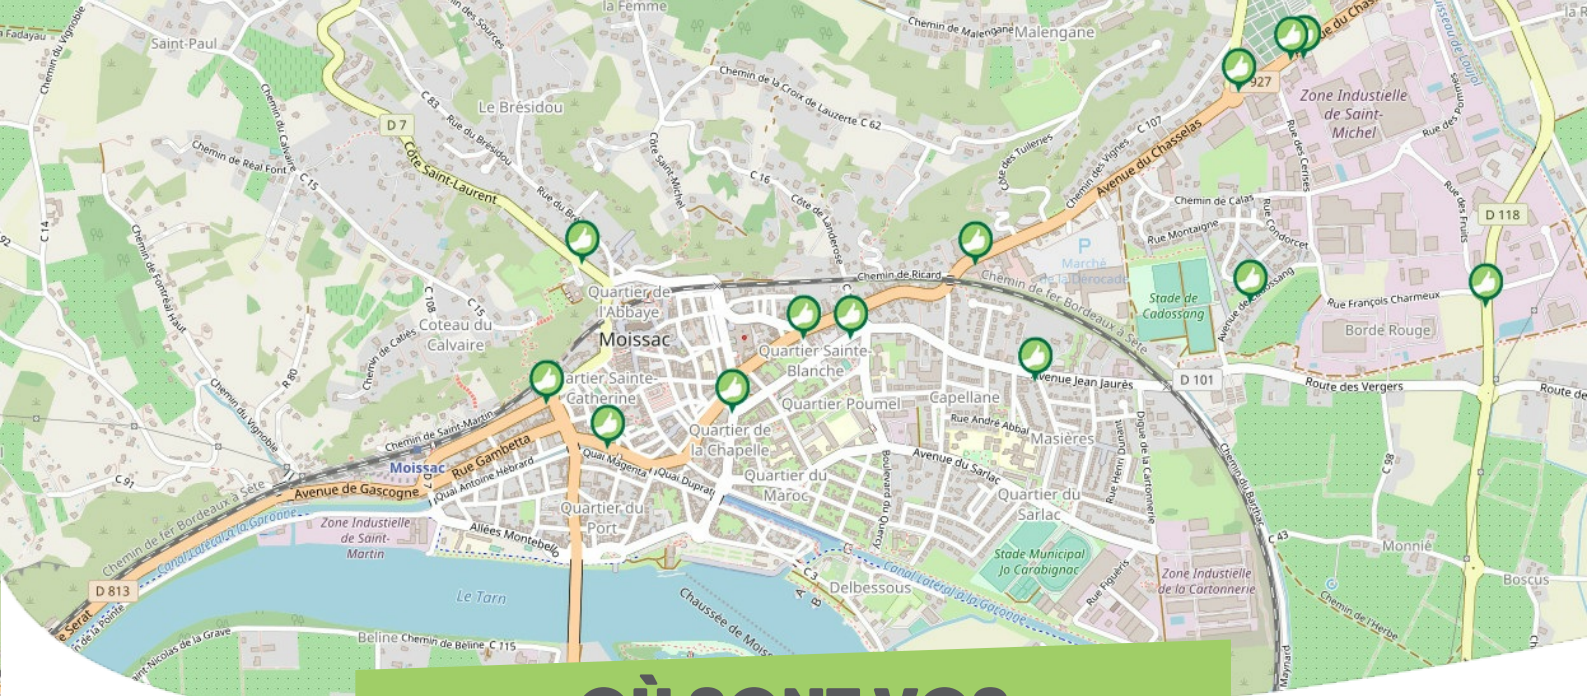

FICHE

Mobilité

MESSIGNY-ET-VANTOUX MESSIGNY ET VANTOUX

Comme vous le savez, Rezo Pouce est un réseau solidaire pour partager vos trajets du quotidien avec vos voisin-es. Voici quelques informations utiles pour utiliser le Rezo et d'autres modes de transport sur votre commune !

Où s'inscrire ?

Mairie

6 Grande Rue
21380 MESSIGNY-ET-VANTOUX

Pour vous inscrire, n'oubliez pas d'apporter une copie de votre pièce d'identité !

OÙ SONT VOS *Arrêts sur le Pouce ?*

1

Mairie

Directions : Saussy - Dijon

OÙ SONT VOS Arrêts sur le Pouce ?

Stade
Directions :

QUELS SONT LES AUTRES *modes de transport ?*

EN *bus*

Bus ligne 1 - voir site Conseil Départemental

REZOPOUCE.FR