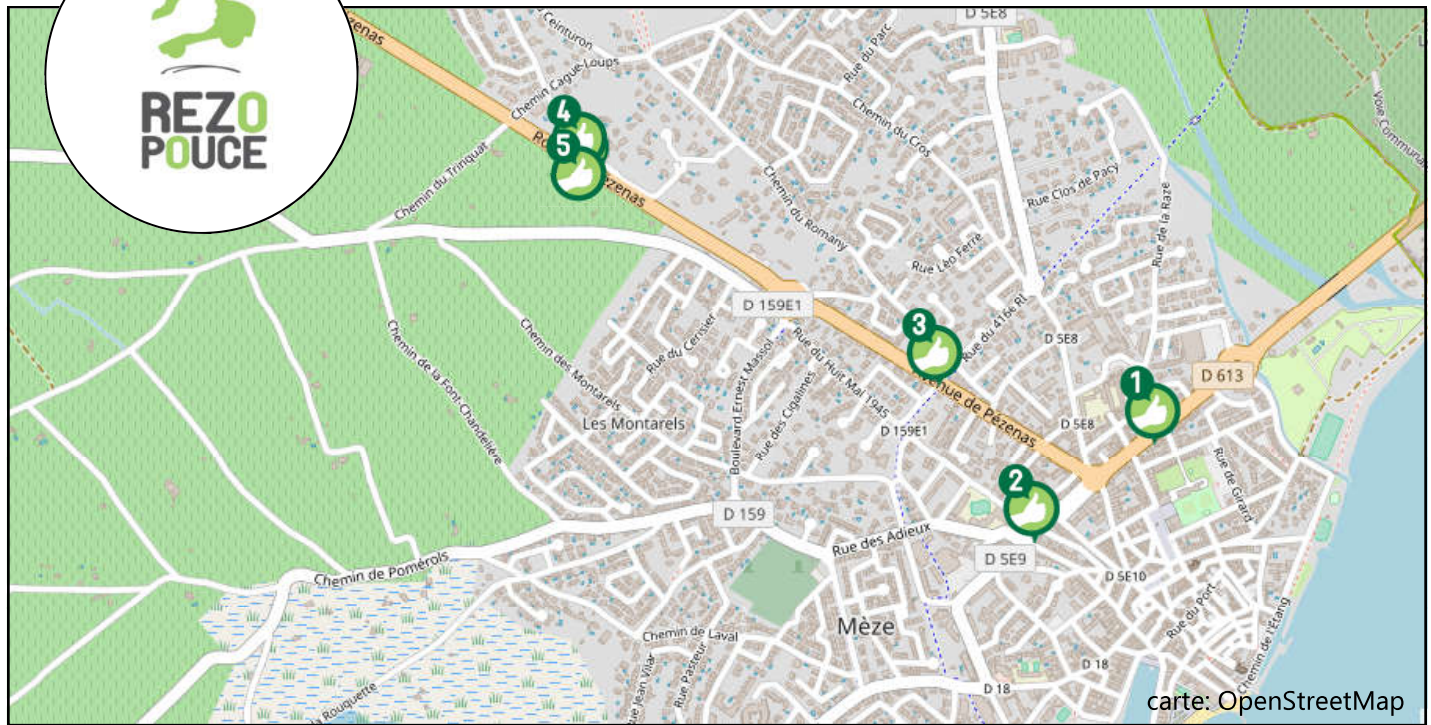

Mairie
Place Aristide Briand
34140 Mèze
Tel : 04.67.18.30.30

Sète agglomération méditerranéenne
4 rue d'Aigües
34110 Frontignan
Tel : 04.67.46.47.48

Complexe Oikos
Chemin départemental 5E
34560 Villeveyrac
Tel : 04.67.78.55.96

Contact@rezopouce.fr

Plus d'infos sur www.rezopouce.fr

Mise à jour : 10 mars

Conception Graphique: PRAT Baptiste

1 **Avenue de Montpellier**
Vers Sète, Bouzigues, Montpellier

2 **Arrêt De Gaulle**
Vers Sète, Bouzigues

3 **Clinique vétérinaire**
Vers Montagnac, Mèze, quartier du Sesquier

4 **Gendarmerie**
Vers Montbazin, Pézenas

5 **Route de Pézenas**
Vers Mèze Centre, Montpellier

Le réseau de transport :
Sète agglomération mobilité

Lignes desservant Mèze :
20, 24 (transport à la demande)

Plus d'infos:
www.mobilite.agglopoles.fr/

Lignes Hérault transport:
103, 104

Plus d'infos:
www.herault-transport.fr

Compagnies taxis :

Taxi Ortiz
06.18.02.20.85

AB Taxi
06.13.55.39.50

Aller Retour 34
06.88.76.07.33