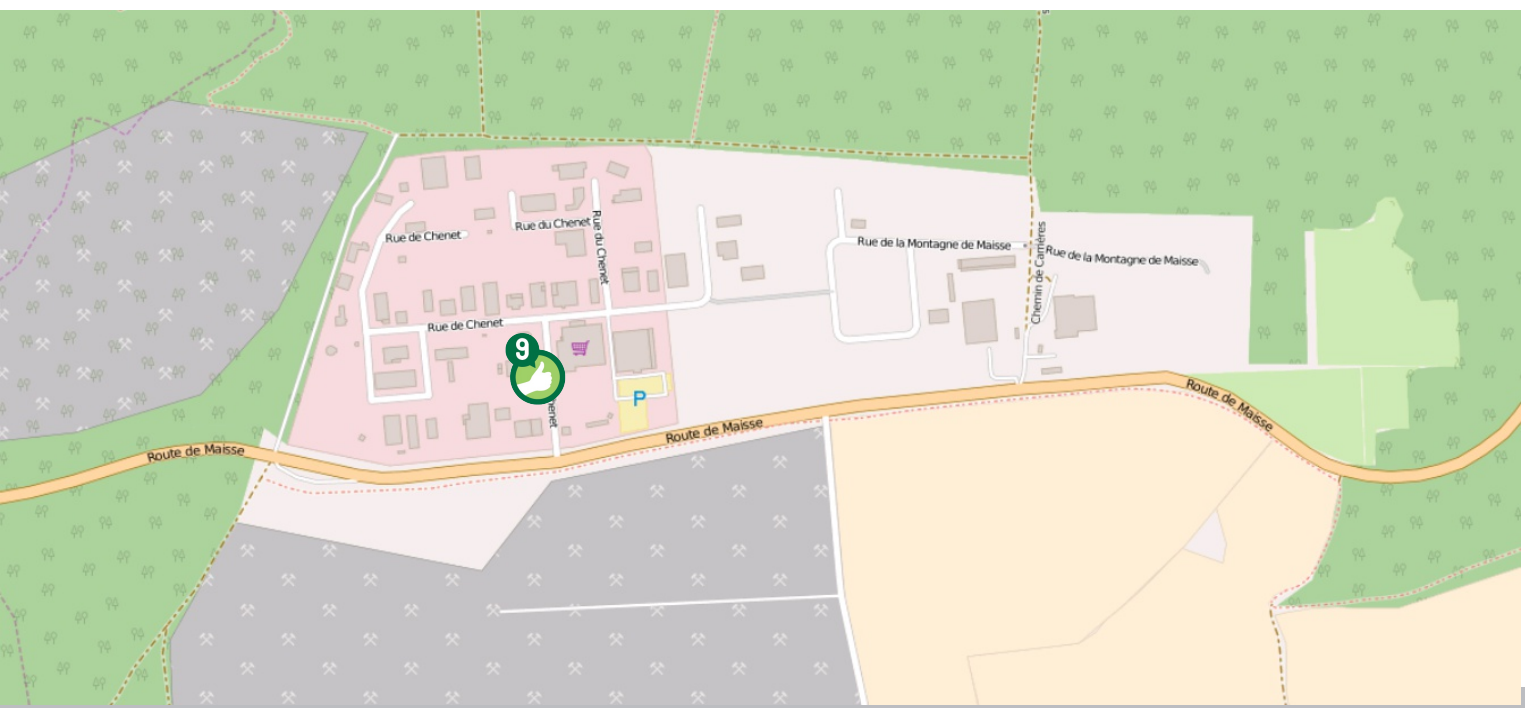

**Gare SNCF de La Ferté-
Alais:**
14 av du G. Leclerc
RER D : Paris - Malesherbes

**Télcharger les horaires
sur:**
www.transilien.com

Service Cars bleus

Ligne 284-001:
Milly/Avon

Ligne 284-002:
Boigneville/Milly/Etampes

Ligne 284-003 :
Milly-la-Forêt/Buno-
Bonnevaux

Service Cars bleus

Ligne 284-004:
Etampes/Milly

Ligne 284-006:
Oncy-sur-Ecole/Evry

Ligne 284-007 :
Oncy-sur-Ecole/Boutigny-
sur-Essonne

Service Cars bleus
ZAC du Chenêt
91490 Milly-La-Forêt

**Télécharger les horaires
sur:**
www.cars-bleus.fr

**RETROUVEZ
TOUS LES ARRETS
DU PARC NATUREL REGIONAL DU
GATINAIS FRANCAIS SUR
WWW.REZOPOUCE.FR**

- 

**28 ROUTE DE NEMOURS
VERS LA-CHAPELLE-LA-REINE/NEMOURS**
- 

**28 ROUTE DE GIRONVILLE
VERS BOIGNEVILLE**
- 

**2 ROUTE DE BOUTIGNY
VERS BOUTIGNY-SUR-ESSONNE**
- 

**CAMPING DE LA MUSARDIERE
VERS MILLY-LA-FORET**
- 

**ZAC DU CHENET
TOUTES DIRECTIONS**

 **TAXIS**

Taxi Magali et Christophe Brun
06 80 89 53 91
ou au 01 64 98 88 51