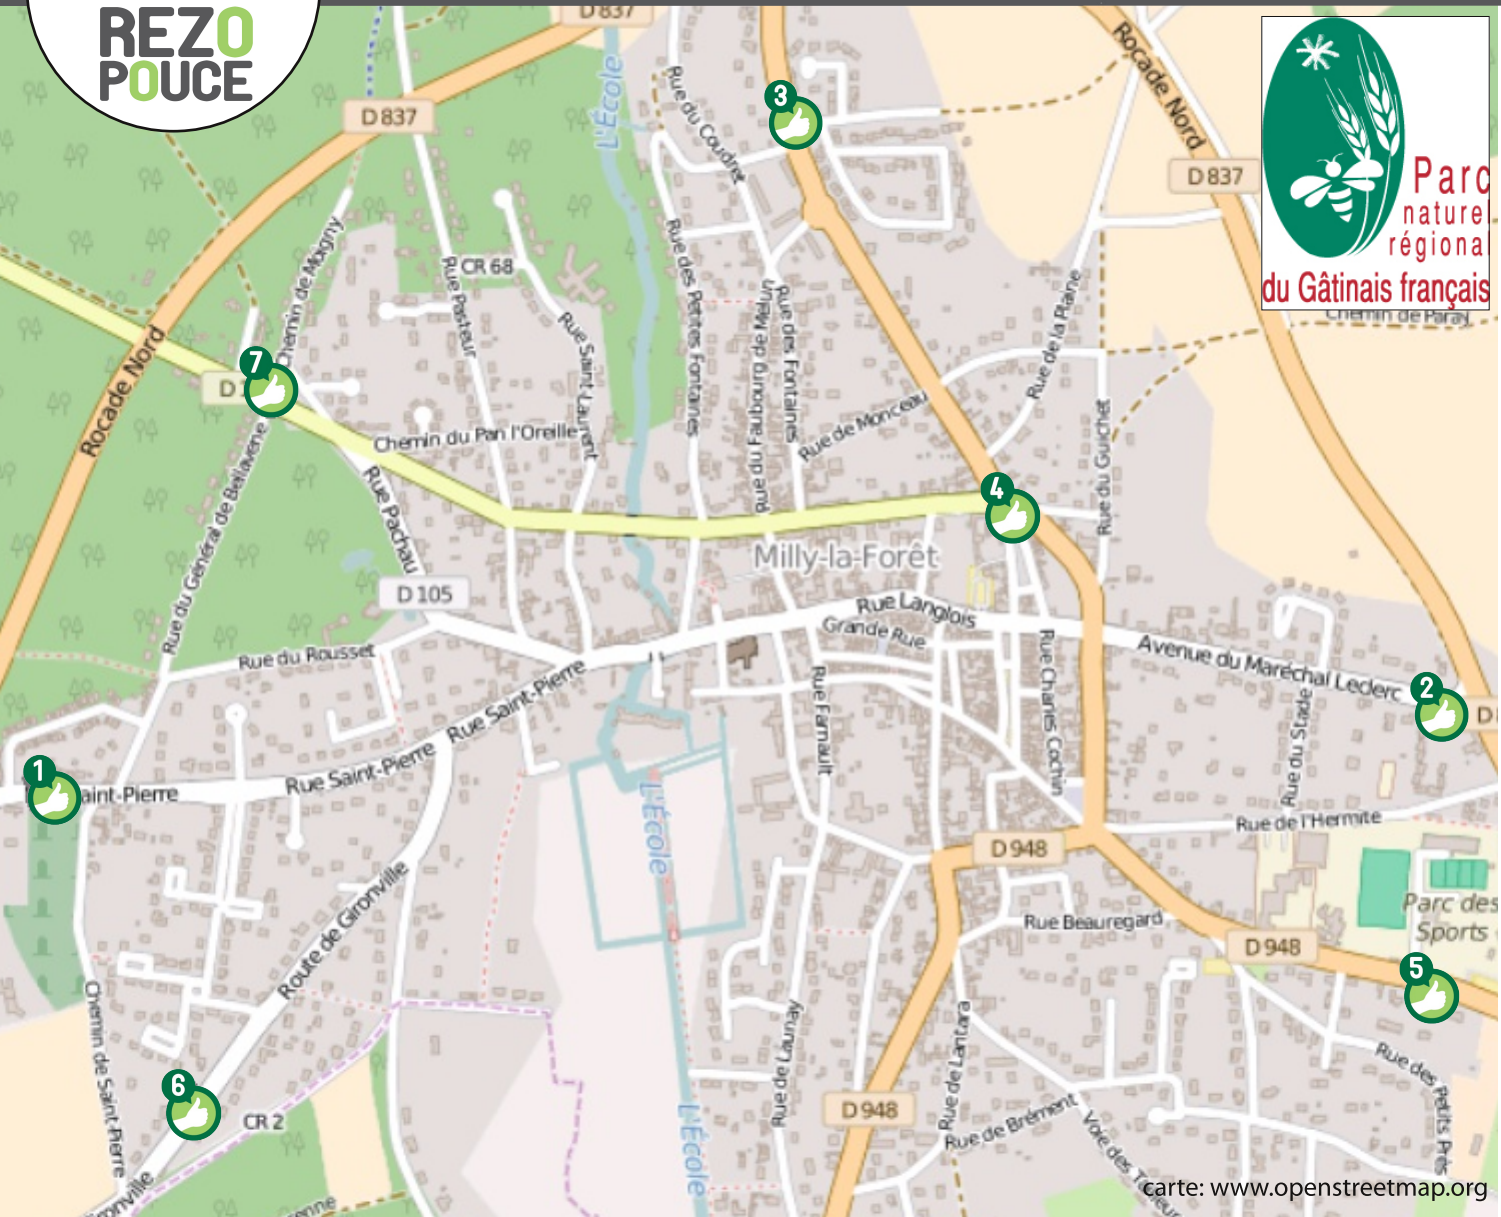

carte: www.openstreetmap.org

1 56 RUE SAINT-PIERRE
VERS MAISSE

2 26 AV. DU MARECHAL
LECLERC
VERS FONTAINEBLEAU

3 70 AV. DE GANAY
VERS CC.
VILLIERS-EN-BIERE

4 ROND-POINT DU COLOMBIER
VERS
FONTAINEBLEAU/NEMOURS/
ONCY

Gare SNCF de Maisse:
Rue de Milly, 91720
RER D : Paris - Malesherbes

Gare SNCF de Boutigny:
Place du G.de Gaulle, 91 820
RER D : Paris - Malesherbes

**Gare SNCF de La Ferté-
Alais:**
14 av du G. Leclerc
RER D : Paris - Malesherbes

**Télcharger les horaires
sur:**
www.transilien.com

Service Cars bleus

Ligne 284-001:
Milly/Avon

Ligne 284-002:
Boigneville/Milly/Etampes

Ligne 284-003 :
Milly-la-Forêt/Buno-
Bonnevaux

Service Cars bleus

Ligne 284-004:
Etampes/Milly

Ligne 284-006:
Oncy-sur-Ecole/Evry

Ligne 284-007 :
Oncy-sur-Ecole/Boutigny-
sur-Essonne

Service Cars bleus
ZAC du Chenêt
91490 Milly-La-Forêt

**Télécharger les horaires
sur:**
www.cars-bleus.fr