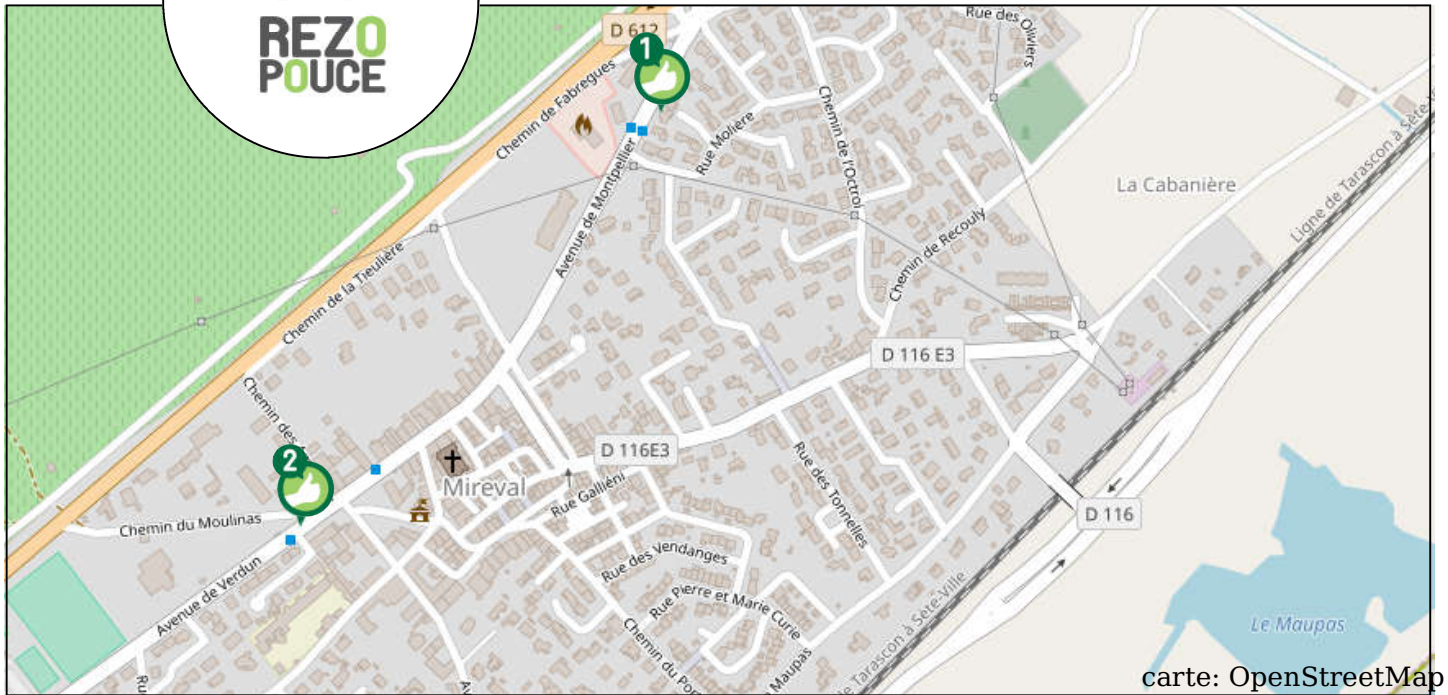

MIREVAL

Lieux d'inscriptions

Mairie
7 Place L. Aragon
34110 Mireval
Tel :
04.67.18.62.90

Sète agglomération méditerranée
4 rue d'Aigües
34110 Frontignan
Tel : 04.67.46.47.48

Complexe Oikos
Chemin départemental 5E
34560 Villeveyrac
Tel : 04.67.78.55.96

Plus d'infos sur

www.rezopouce.fr

carte: OpenStreetMap

Arrêt des Grillons
Vers Montpellier, St Jean de Vedas

Arrêt du Moulins
Vers Sète, Vic-la-Gardiole

Gare la plus proche:
Gare de Vic-Mireval
Route de la gare

Principales liaisons:
- TER régionaux

Plus d'infos:
Tél: 0800 31 31 31
www.ter.sncf.com/occitanie

Le réseau de transport :
Sète agglomération mobilité

Lignes desservant Villeveyrac:
17

Plus d'infos:
www.mobilite.agglomobile.fr
/

Lignes Hérault transport:
102

Plus d'infos:
www.herault-transport.fr