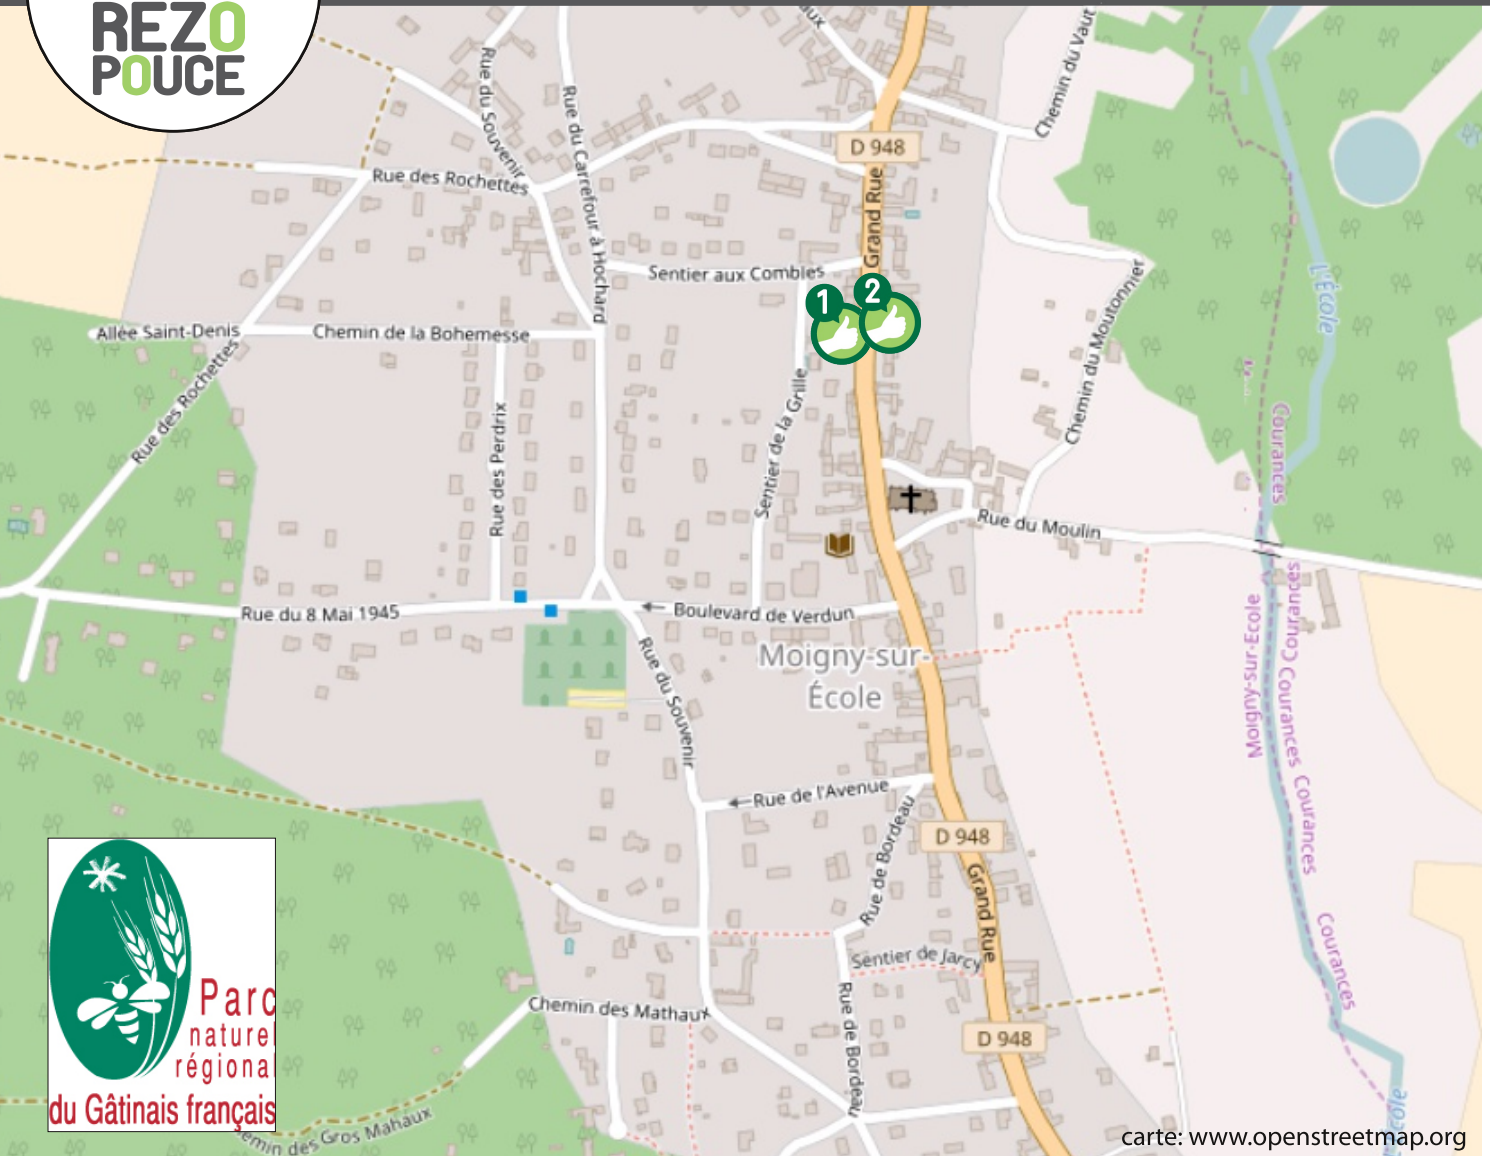

MOIGNY-SUR-ECOLE

LIEU D'INSCRIPTION

Médiathèque

53T grande rue - 91 490 Moigny-sur-Ecole

tel: 01 64 98 00 00

SECURITE

lien social

RESEAU

PLUS D'INFOS SUR WWW.REZOPOUCE.FR

carte: www.openstreetmap.org

1 37 GRANDE RUE
VERS LA FERTE-ALAIS

2 FACE AU 37 GRANDE RUE
PAS DE PANNEAU
VERS MILLY-LA-FORET

TRAIN

Gare SNCF de Maisse:
Rue de Milly, 91720
RER D : Paris - Malesherbes

Gare SNCF de Boutigny:
Place du G.de Gaulle, 91 820
RER D : Paris - Malesherbes

Gare SNCF de La Ferté-Alais:
14 av du G. Leclerc
RER D : Paris - Malesherbes

Télécharger les horaires sur:
www.transilien.com

TAXIS

Nojac Thomas
06 47 45 35 94
ou au 01 69 11 21 79

BUS

Service Cars bleus
ZAC du Chenêt
91490 Milly-La-Forêt

Ligne 284-006:
Oncy-sur-Ecole/Evry

Ligne 284-007 :
Oncy-sur-Ecole/Boutigny-sur-Essonne

Télécharger les horaires sur:
www.cars-bleus.fr