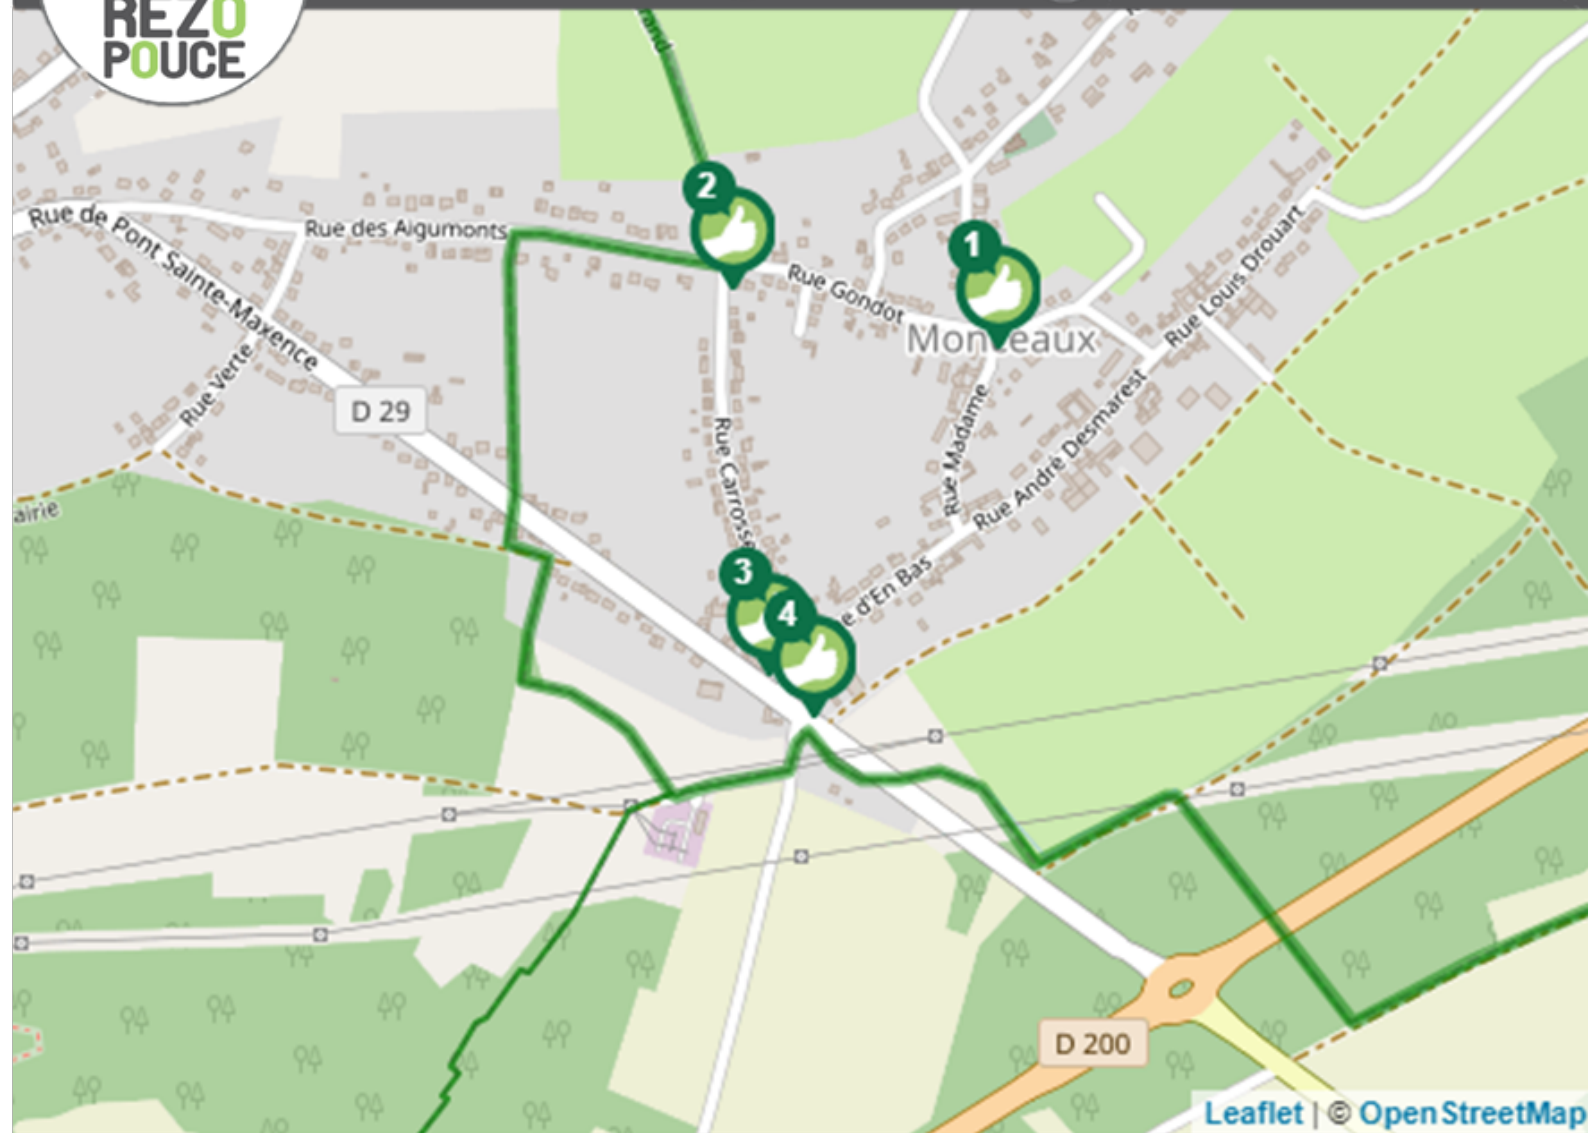

Mairie

Place Robert Josse, 60940 Monceaux

Tel : 03 44 72 69 29

PLUS D'INFOS SUR WWW.REZOPOUCE.FR

1 Mairie
Directions
Toutes les directions

2 Rue Carrosse
Directions
Sacy-le-Grand
Labruyère

3 Rue de Pont-Sainte-
Maxence
Directions
Cinqueux
Angicourt

4 Rue de Pont-Sainte-
Maxence
Directions
Pont-Sainte-Maxence
Les Ageux

Pour plus de renseignements sur la mobilité:

Oise Mobilité www.oise-mobilite.fr

Simplifiez vos déplacements dans l'Oise : Horaires. Perturbations en cours et à venir sur les réseaux.

Recherche d'itinéraires. Info en temps réel. Info route. Pass Oise Mobilité. Tarifs et boutique.