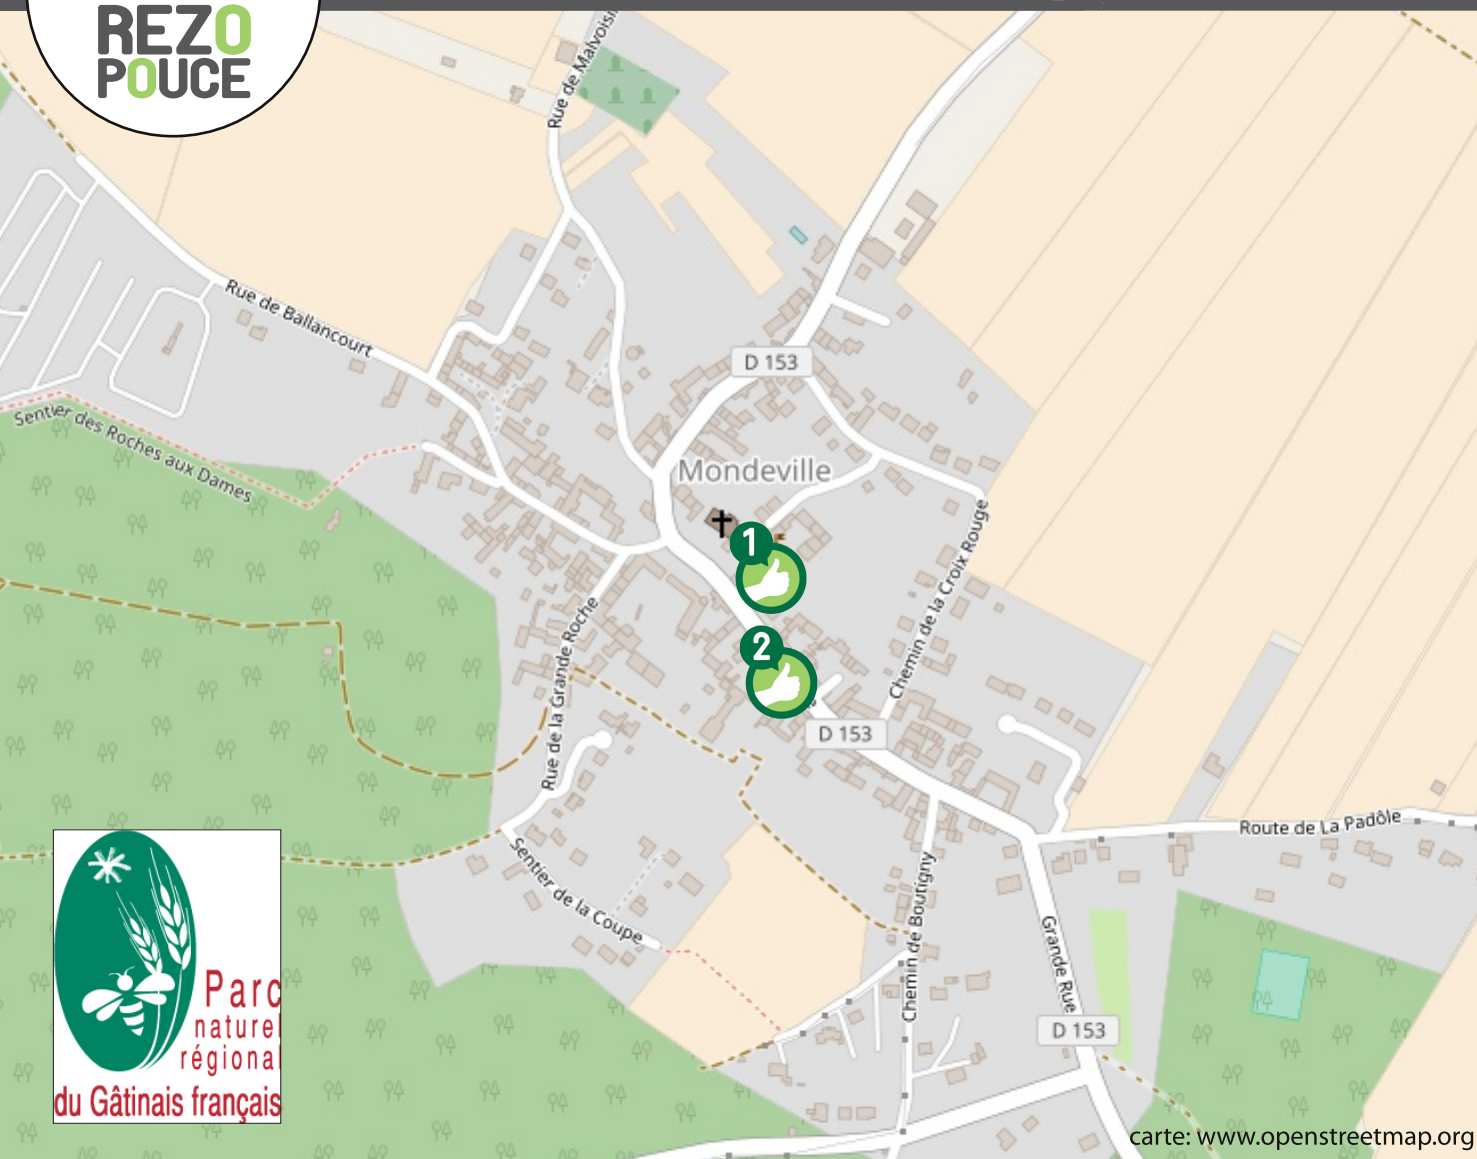

# MONDEVILLE

LIEU D'INSCRIPTION

Mairie

18 grande rue - 91 590

tel: 01 64 98 31 03

SECURITE

lien social

RESEAU

PLUS D'INFOS SUR [WWW.REZOPOUCE.FR](http://WWW.REZOPOUCE.FR)

Conception Graphique: PRAT Baptiste [www.bp-graphisme.fr](http://www.bp-graphisme.fr) Mise à jour : 7 février 2017

5 EGLISE  
VERS MENECY

2 MAIRIE  
VERS BOUTIGNY-SUR-  
ESSONNE

Gare SNCF de La Ferté-  
Alais:  
14 av du G. Leclerc  
RER D : Paris - Malesherbes

Allo Pascal  
06 07 66 83 41

Télcharger les horaires  
sur:  
[www.transilien.com](http://www.transilien.com)

RETROUVEZ  
TOUS LES ARRETS  
DU PARC NATUREL  
REGIONAL DU GATINAIS  
FRANCAIS SUR  
[WWW.REZOPOUCE.FR](http://WWW.REZOPOUCE.FR)