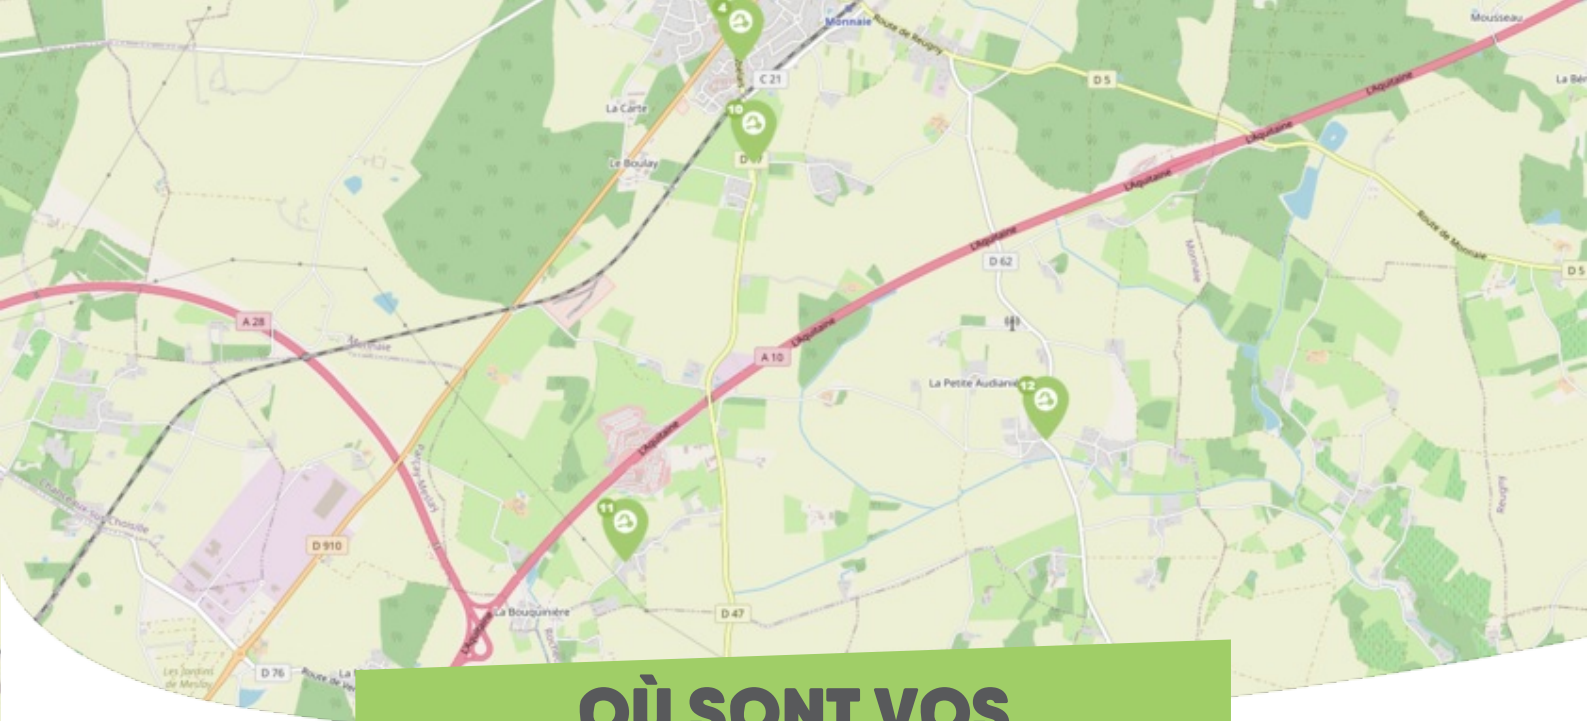

FICHE

Mobilité

MONNAIE TOURAIN-EST VALLÉES

Comme vous le savez, Rezo Pouce est un réseau solidaire pour partager vos trajets du quotidien avec vos voisin-es. Voici quelques informations utiles pour utiliser le Rezo et d'autres modes de transport sur votre commune !

OÙ SONT VOS *Arrêts sur le Pouce ?*

10

La Feuillée - Monnaie

Directions : Vouvray - la Ville-aux-Dames - Montlouis-sur-Loire

11

Sinsonnière - Monnaie

Directions : Parçay-Meslay - Tours Nord - Vouvray

12