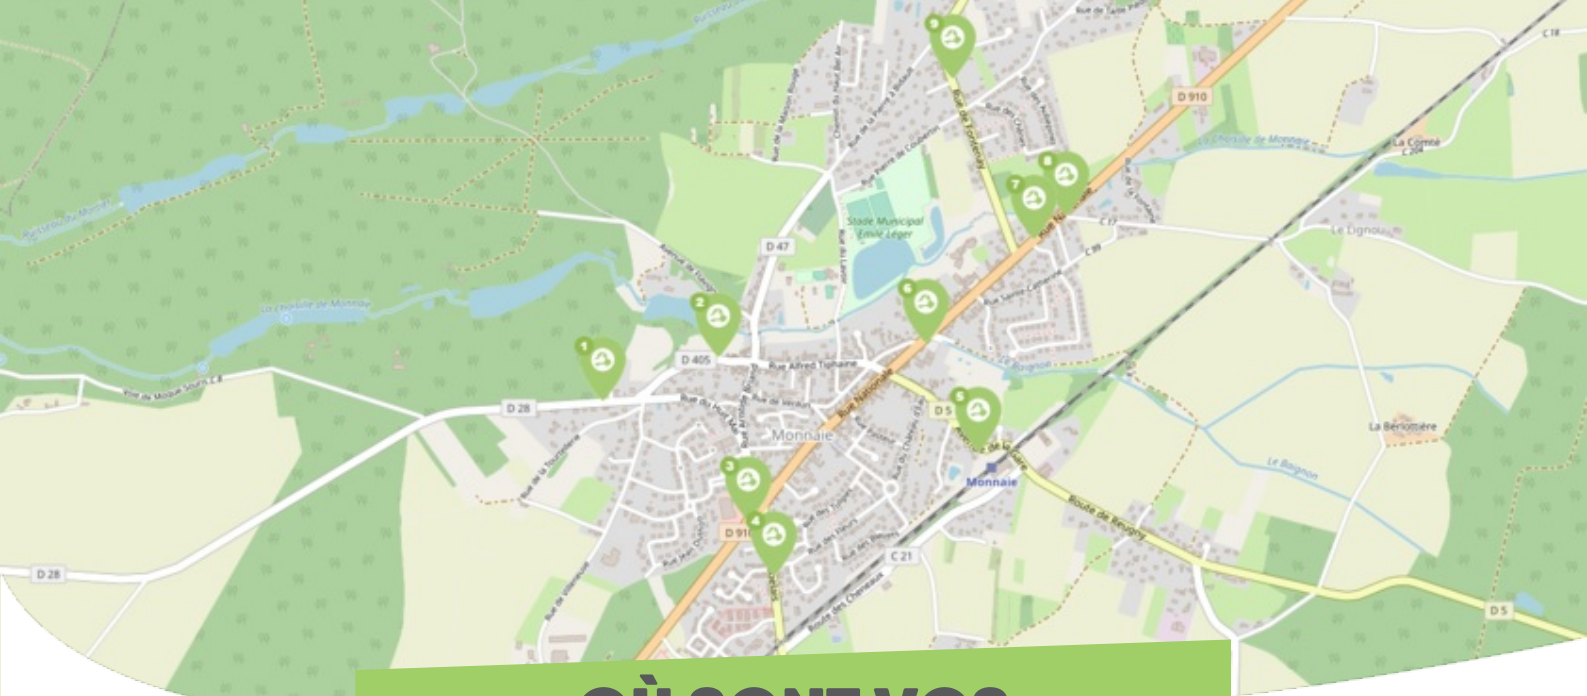

OÙ SONT VOS *Arrêts sur le Pouce ?*

1. **1 Villeneuve - Monnaie**
   Directions : Langennerie - Parçay-Meslay - Tours Nord
2. **2 Eglise - Monnaie**
   Directions : Langennerie - Parçay-Meslay - Tours nord
3. **3 Croix Poêlon - Monnaie**
   Directions : Parçay-Meslay - Tours Nord
4. **4 Gendarmerie - Monnaie**
   Directions : Vouvray - La Ville-aux-dames - Montlouis-sur-Loire
5. **5 La Gare - Monnaie**
   Directions : Reugny - Vouvray
6. **6 Place JB Moreau - Monnaie**
   Directions : Crotelles - Villedômer - Château-Renault
7. **7 Beignon - Monnaie**
   Directions : Centre Monnaie - Parçay-Meslay - Tours Nord
8. **8 La Fontaine - Monnaie**
   Directions : Reugny - Crotelles - Villedômer
9. **9 Fontenay - Monnaie**
   Directions : Centre Monnaie - Tours Nord - Château-Renault