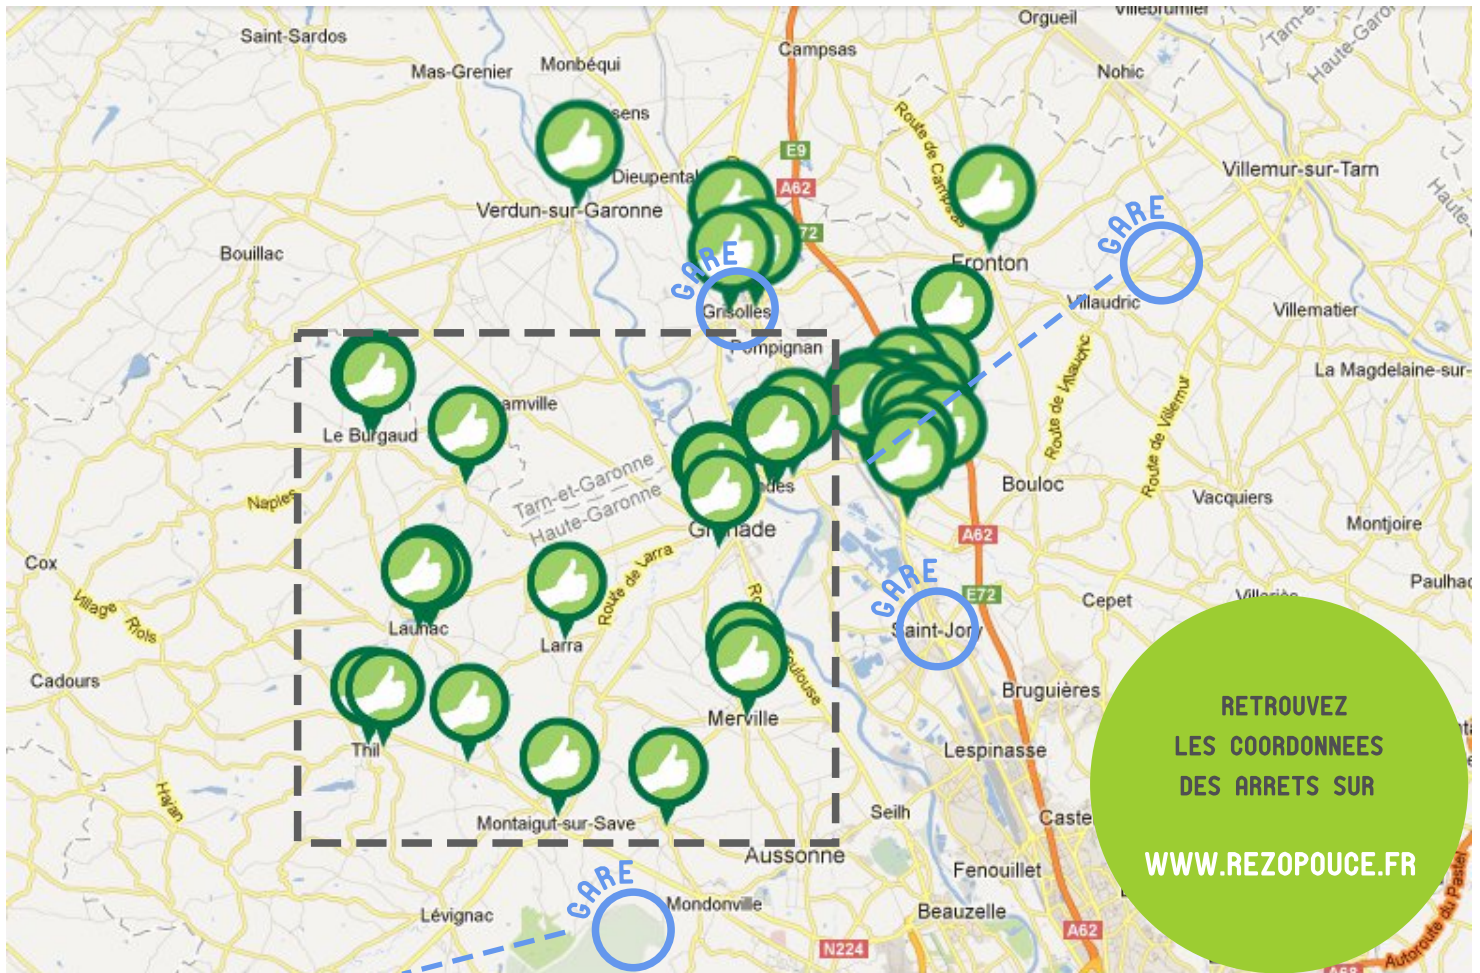

RETROUVEZ
TOUS LES ARRETS
DE LA COMMUNAUTE DE COMMUNES
DE SAVE ET GARONNE SUR

WWW.REZOPOUCE.FR

ROUTE DE MONTAIGUT
(RD1), PARKING DE LA
SALLE DES FETES/ VERS
SAINT-PAUL-SUR-SAVE,
CADOURS
[31_MTG-1]

BUS CG31

Covoiturage Tisséo
Pour tous les trajets au départ ou
à l'arrivée de l'agglomération
toulousaine:
covoiturage.tisseo.fr

Inscription simple et gratuite sur
ces sites.

TRAIN

Tél: 0 800 31 31 31

Gare de Mérenvielle à 9 kms
sur la ligne
Toulouse- l'Isle Jourdain- Auch

Mérenvielle-Toulouse :
16 allers et 17 retours quotidiens
Mérenvielle-l'Isle-Jourdain :
19 allers et 15 retours quotidiens
Mérenvielle-Auch :
8 allers et 12 retours quotidiens

Plus d'infos sur:
www.ter-sncf.com

PLAN GLOBAL DU RESEAU DE LA COMMUNAUTE DE COMMUNES DE SAVE ET GARONNE

ARRETS SUR BRETX, DAUX, GRENADE, LARRA, LAUNAC, LE BURGAUD, MERVILLE, MONTAIGUT-SUR-SAVE, ONDES, SAINT-CEZERT ET THIL

LES TRANSPORTS PRESENTS SUR LA COMMUNAUTE DE COMMUNES