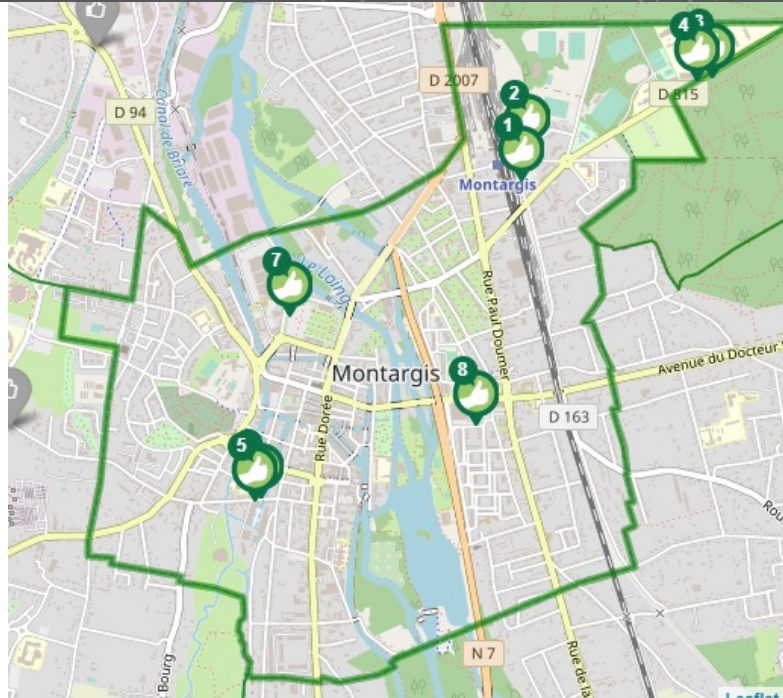

PLUS D'INFORMATION SUR [WWW.REZOPOUCE.FR](http://WWW.REZOPOUCE.FR)

**1** Gare arrêt minute  
Directions

**2** Gare direction Chautemps  
Directions  
Toutes directions

**3** Lycée en Forêt - direction Paucourt  
Directions  
Montargis  
Paucourt

**4** Lycée en Forêt - direction Montargis  
Directions  
Montargis

**5** Lycée Jeannette Verdier et CFA - direction  
Directions

**6** Lycée Jeannette Verdier et CFA - direction  
Directions  
Avenue Gaillardin

**7** Pôle Emploi Pâtis  
Directions  
Toutes directions

**8** La Chaussée - pôle administratif  
Directions  
Toutes directions  
Toutes directions

**9** Pôle Emploi  
Directions  
Châlette

**Bus intercommunal**  
Bus Amelys  
Voir [www.amelys.fr](http://www.amelys.fr) ou 02 38 85 28 53

**Train**  
Gare sncf de Montargis  
voir [www.sncf.fr](http://www.sncf.fr)

**Navette centre-ville**  
Navette gratuite Coralys centre ville  
voir [www.amelys.fr](http://www.amelys.fr)

**Bus interurbains**  
Car Rémi  
voir [www.remi-centrevaldeloire.fr](http://www.remi-centrevaldeloire.fr) ou 08 00 00 45 00