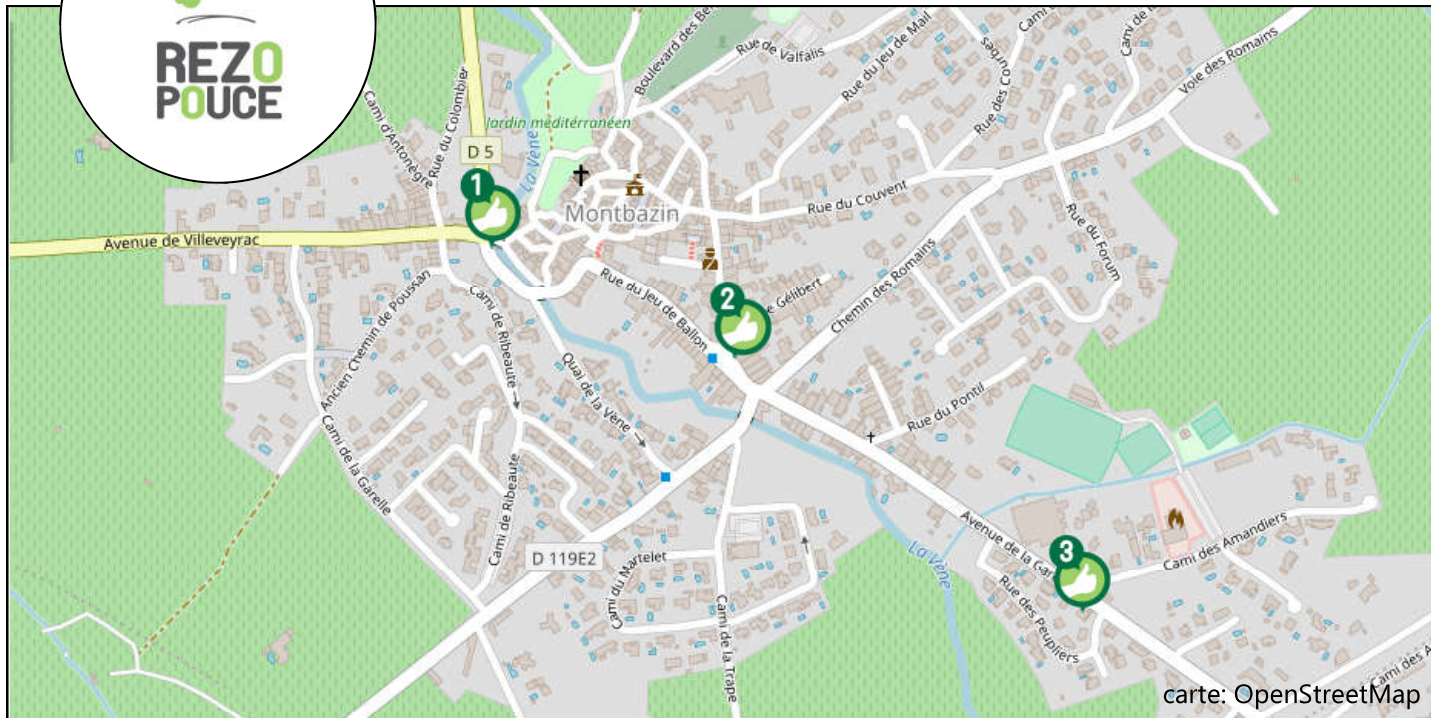

Mairie
Place de la Mairie
34560 Montbazin
Tel : 04.67.78.72.02

Sète agglopôle méditerranée
4 rue d'Aigües
34110 Frontignan
Tel : 04.67.46.47.48

Complexe Oikos
Chemin départemental 5E
34560 Villeveyrac
Tel : 04.67.78.55.96

Contact@rezopouce.fr
Plus d'infos sur www.rezopouce.fr

carte: OpenStreetMap

1 Arrêt du Quai
Vers Villeveyrac

2 Eglise St Jean Baptiste
Vers Villeveyrac

3 Les Salles
Vers Gigean, Montpellier

BUS

Le réseau de transport :
Sète agglopôle mobilité

Lignes desservant Montbazin:
22

Plus d'infos:
www.mobilite.agglopoie.fr/

Lignes Hérault transport:
312

Plus d'infos:
www.herault-transport.fr

TAXIS

Compagnies taxis :

Taxi Sandrine
06.24.10.13.54