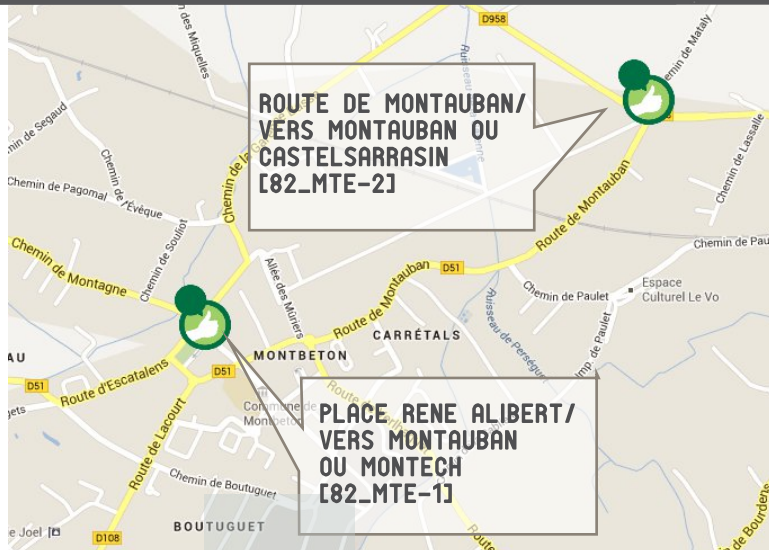

MONTBETON

COMMUNAUTE D'AGGLOMERATION DU GRAND MONTAUBAN

LIEUX D'INSCRIPTION

BIJ : Bureau Information Jeunesse

2 Bd Edouard Herriot - 82000 Montauban

tél: 05 63 66 32 12

webmaster@ville-montauban.fr

SEMTEM : Transports Montalbanais

Flexibilité

RETROUVEZ
TOUS LES ARRETS
DU GRAND
MONTAUBAN SUR
WWW.REZOPOUCE.FR

Mise à jour : 11 décembre 2018

LES TRANSPORTS SUR VOTRE COMMUNE

TRANSPORT A LA DEMANDE

Libellule : le transport à la demande sur réservation

Libellule Zonal : Liaisons entre arrêts fixes de Montbeton à Montauban uniquement.

9 points d'arrêt de prise en charge sur la commune.

Réservation obligatoire jusqu'à 24 heures avant votre départ.

Plus d'infos sur :
<http://www.libellule.montm.fr>
Tél : 05 63 63 52 52

BUS CG82

4 lignes de bus du Conseil Général :

Ligne 107.28 : Lamagistère - Montauban

Ligne 107.24 : Bessens - Montauban

Ligne 101.04 : Montauban - Beaumont L.

Ligne 102.08 : Montauban - Castelsarrasin

Transports scolaires ouvert au public.