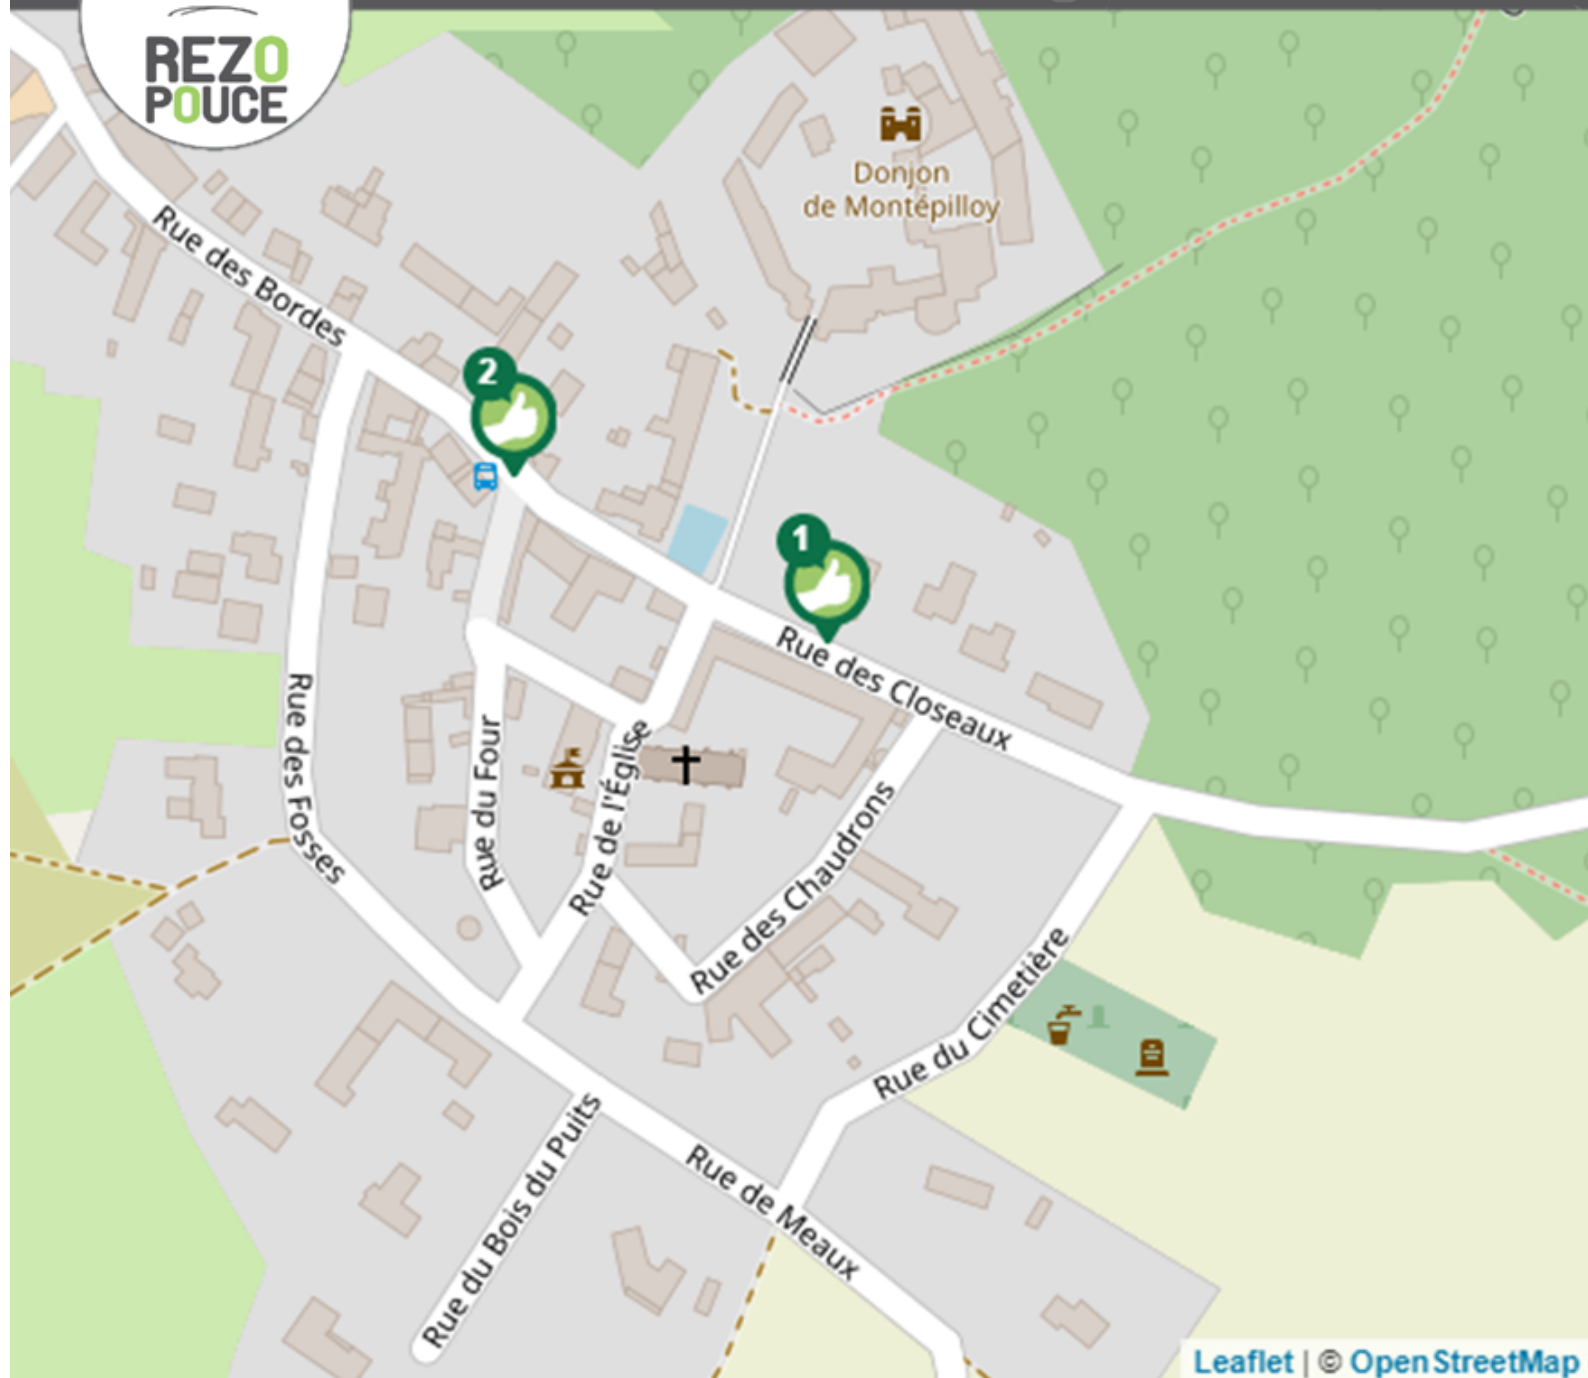

# MONTEPILLOY

LIEU D'INSCRIPTION

Mairie

3 rue de l'Église - 60810 MONTEPILLOY

Tel : 03 44 54 22 09

mairie.montepilloy@orange.fr

PLUS D'INFOS SUR [WWW.REZOPOUCE.FR](http://WWW.REZOPOUCE.FR)

Leaflet | © OpenStreetMap

**1** **Château**  
Directions  
Barbery  
Senlis

**2** **Rue du Four**  
Directions  
Fresnoy-le-Luat  
Auger-Saint-Vincent

Pour plus de renseignements sur la mobilité:

Oise Mobilité [www.oise-mobilite.fr](http://www.oise-mobilite.fr)

Simplifiez vos déplacements dans l'Oise : Horaires. Perturbations en cours et à venir sur les réseaux.  
Recherche d'itinéraires. Info en temps réel. Info route. Pass Oise Mobilité. Tarifs et eboutique.