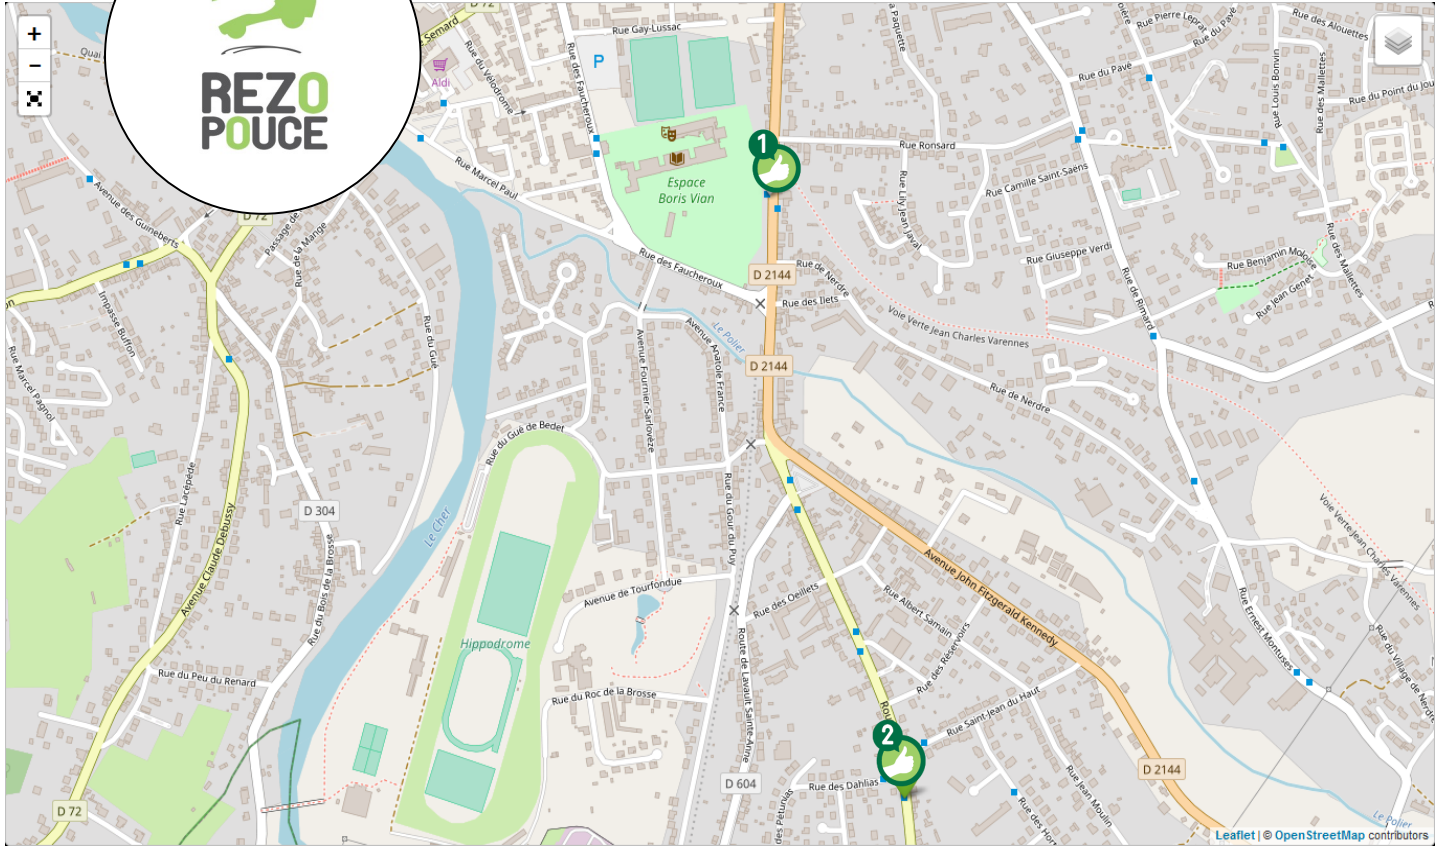

MONTLUÇON

LIEU D'INSCRIPTION

Mairie

Place Jean Jaurès,
03100 Montluçon

Tel: 04.70.02.55.00

webmestre@mairie-montlucon.fr

PLUS D'INFOS SUR WWW.REZOPOUCE.FR

REZO
POUCE

Mise à jour : 07 Juin 2018

Conception Graphique: PRAT Baptiste www.bp-graphisme.fr

1
**FAUCHEROUX
AV JOHN KENNEDY**
DIRECTION :
TOUTES LES COMMUNES
DE L'EX COM COM DE
MARCILLAT

2
**ST JEAN DU HAUT
62 ROUTE DE
VILLEBRET**
DIRECTION : MARCILLAT

Ligne H :
Montluçon >Pionsat
Du Lundi au Vendredi:
2 départs à 7h30 et 18h15

Arrêts :
Montluçon,
Villebret, Nérès-Les-Bains,
Commentry, Durdar-Larquille,
Arpeuilles-St-Priest, Terjat,
Marcillat en Combraille,
Pionsat.