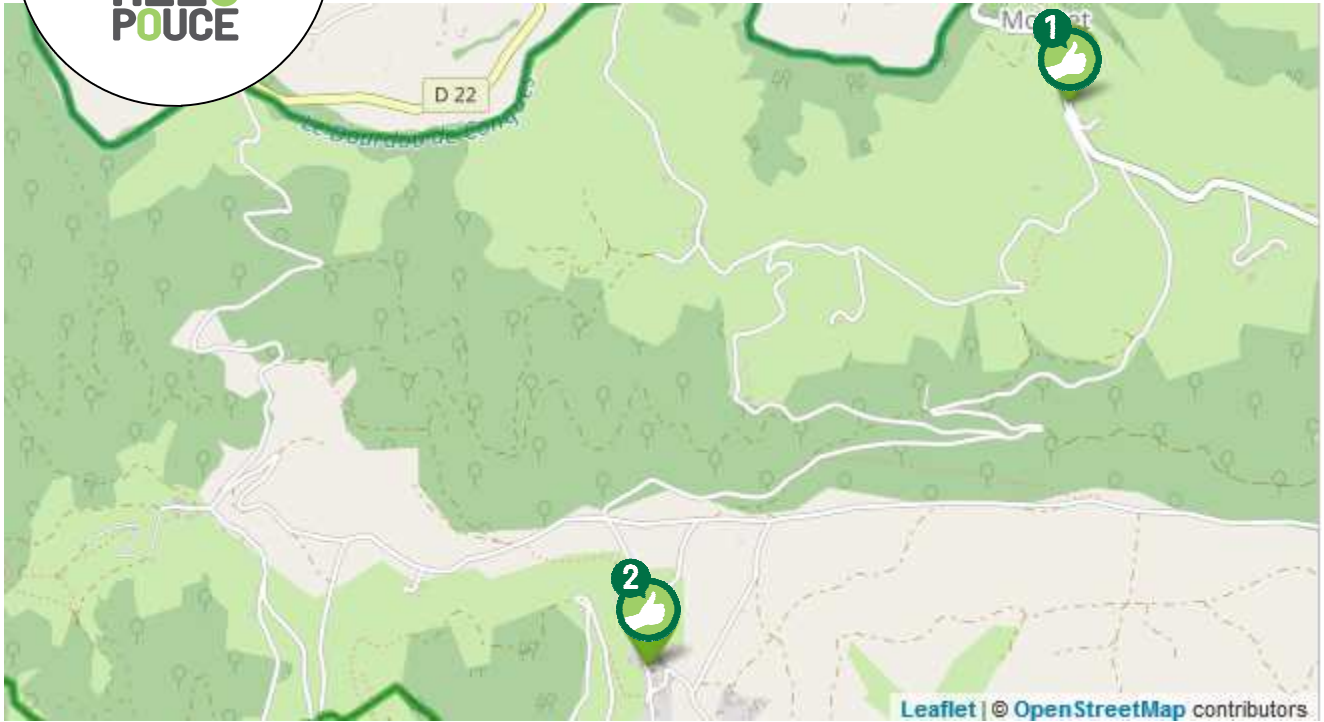

SECURITE

lien social

RAPIDITE

RESEAU

FLXIBILITE

là-bas

Leaflet | © OpenStreetMap contributors

1
MOURET
MAIRIE LE BOURG
VERS MARCILLAC/
PRUINES / NAUVIALE

2
LE GRAND MAS
PROXI EGLISE
VERS
MURET LE CHATEAU /
SEBAZAC

TRAIN

Gare la plus proche:

Saint Christophe Vallon

Plus d'infos:

Tél: 080031 31 31

www.ter-sncf.com

BUS

Ligne la plus proche:

LIGNE 223 GRAND VABRE-
RODEZ

Renseignements horaires

05 65 77 10 55

www.verbus.com

ou

www.laregion.fr

**TRANSPORT
A LA
DEMANDE**

VERS

MARCILLAC

RODEZ

SARL ARA Taxis

06.07.19.32.98

GARE DE ST CHRISTOPHE

Taxi de Clairvaux

Mme DAFFINI