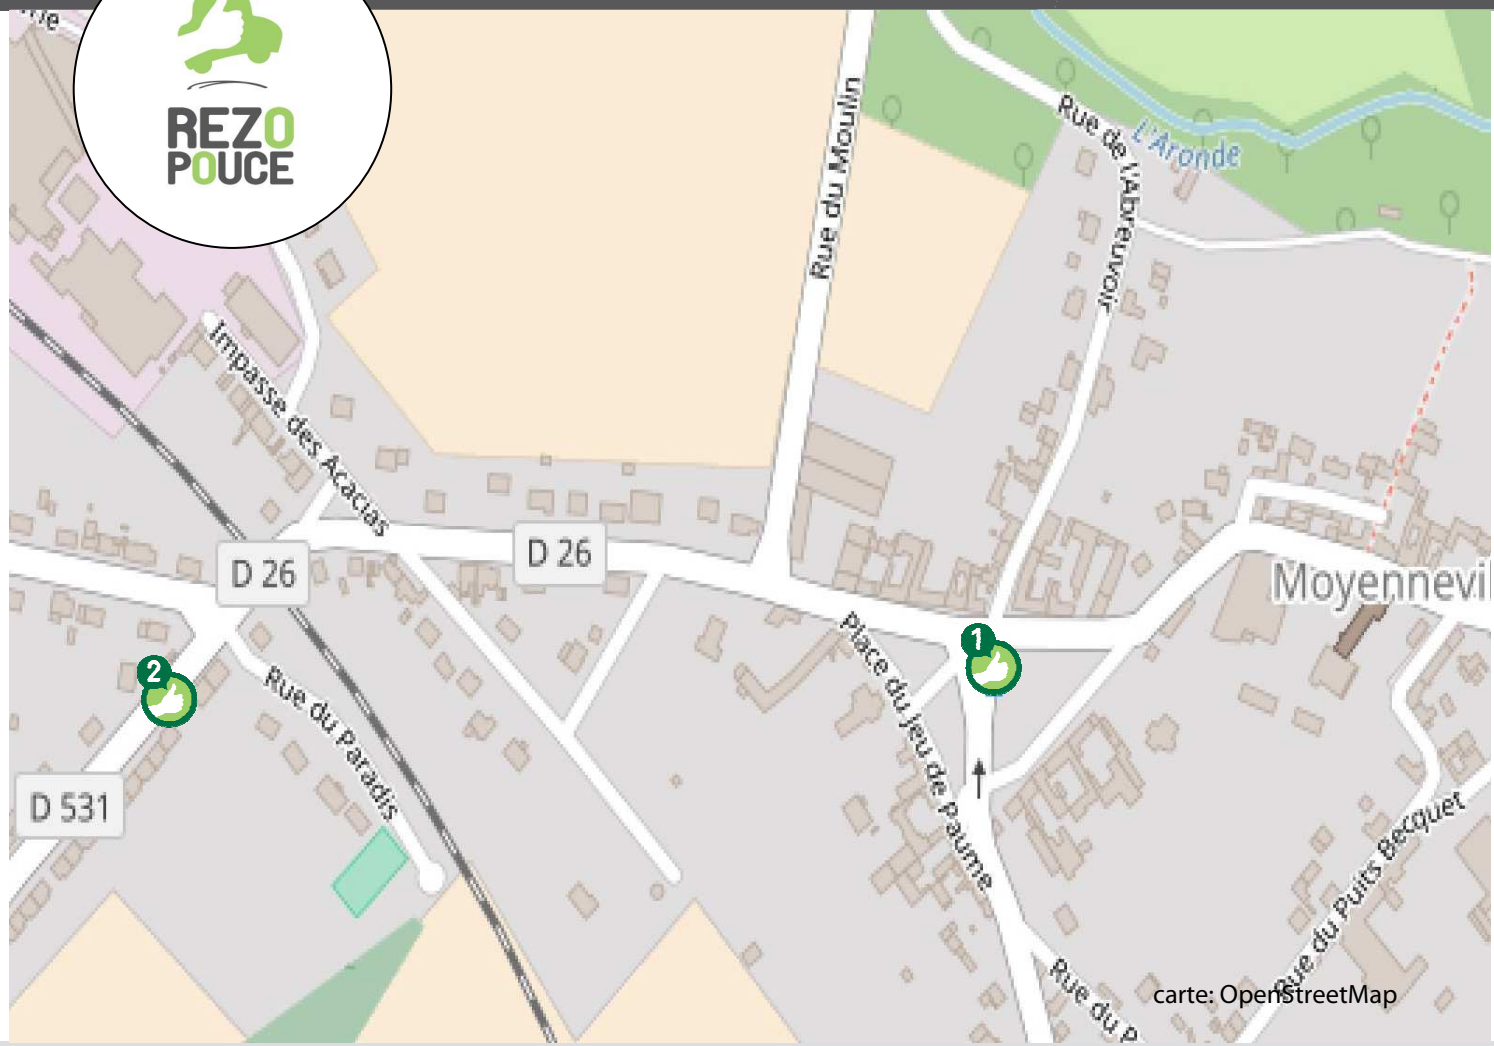

MOYENNEVILLE

LIEU D'INSCRIPTION

MAIRIE

149 rue de Gournay, 60190 Moyenneville

Tel: 03.44.42.23.12

mairie.de.moyenneville@wanadoo.fr

PLUS D'INFOS SUR WWW.REZOPOUCE.FR

CHEZ MOI

SECURITE

lien social

RAPIDITE

RESEAU

Flexibilité

là-bas

carte: OpenStreetMap

1 ABRIBUS PLACE DU JEU DE PAUME / VERS COMPIEGNE

2 ABRIBUS RUE DES 14 MINES DU ROY / VERS ESTREES

Gare la plus proche:

Gare de Compiègne

Plus d'infos:
08 05 50 60 70
www.ter-sncf.com

Syndicat Mixte des Transports collectifs de l'Oise

Ligne combinée 4819
Francières / Compiègne