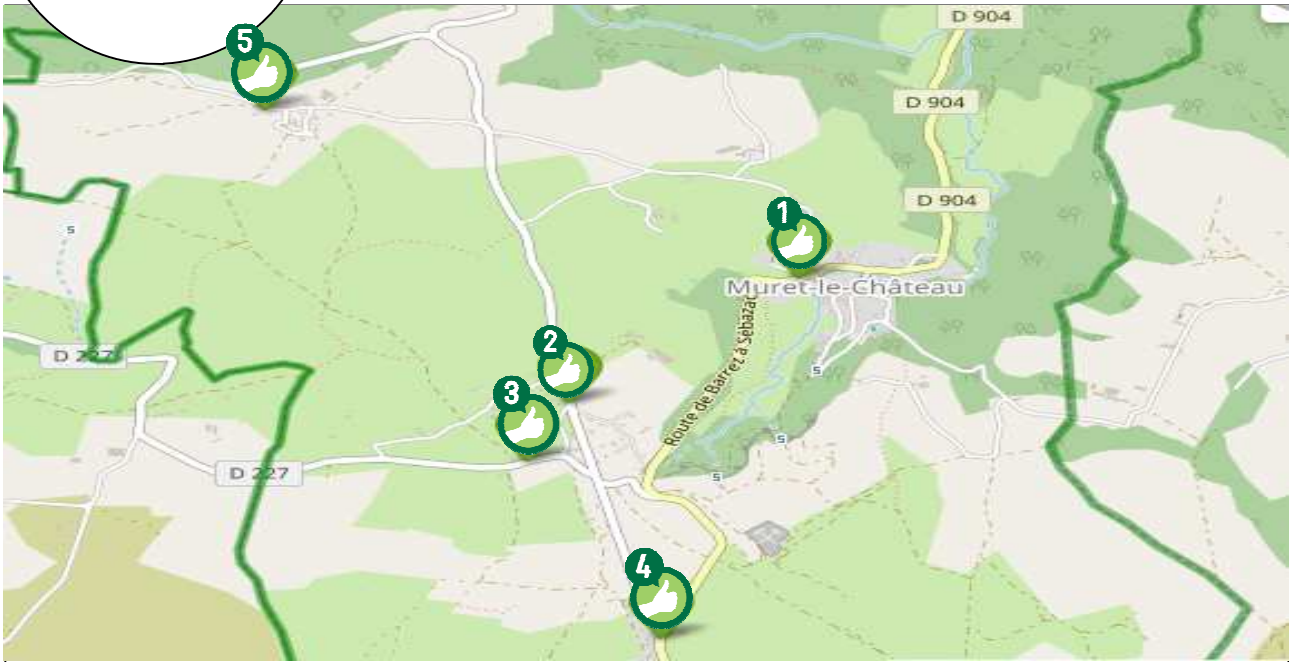

# MURET LE CHATEAU

LIEU D'INSCRIPTION

Mairie

Le bourg 12330 MURET LE CHATEAU

Tel: 05.65.46.93.84

mairie.muret-le-chateau@wanadoo.fr

PLUS D'INFOS SUR [WWW.REZOPOUCE.FR](http://WWW.REZOPOUCE.FR)

**MURET MAIRIE LE BOURG**  
VERS VILLECOMTAL /  
GRAND MAS /  
MARCILLAC /

**LES ESPEYROUX D13**  
VERS MARCILLAC /  
SEBAZAC

**LES ESPEYROUX**  
D 227  
VERS MARCILLAC /  
SEBAZAC

**LE CAUSSE**  
VERS SEBAZAC

**LES BOUTET**  
VERS GRAND MAS /  
MARCILLAC

**Gare la plus proche:**

Saint Christophe Vallon

Plus d'infos:  
Tél: 080031 31 31  
[www.ter-sncf.com](http://www.ter-sncf.com)

**Ligne la plus proche:**

LIGNE G SEBAZAC-QUATRE SAISON

Renseignements horaires

**AGGLOBUS**  
N° Vert 0800 00 79 50  
[www.agglobus.rodezagglo.fr](http://www.agglobus.rodezagglo.fr)

**VERS**

MARCILLAC

RODEZ

SARL ARA Taxis  
06.07.19.32.98

GARE DE ST CHRISTOPHE

Taxi de Clairvaux  
Mme DAFFINI  
06.83.50.33.98

**AEROPORT DE RODEZ-AVEYRON**

Route de Decazeville  
12330 Salles la Source