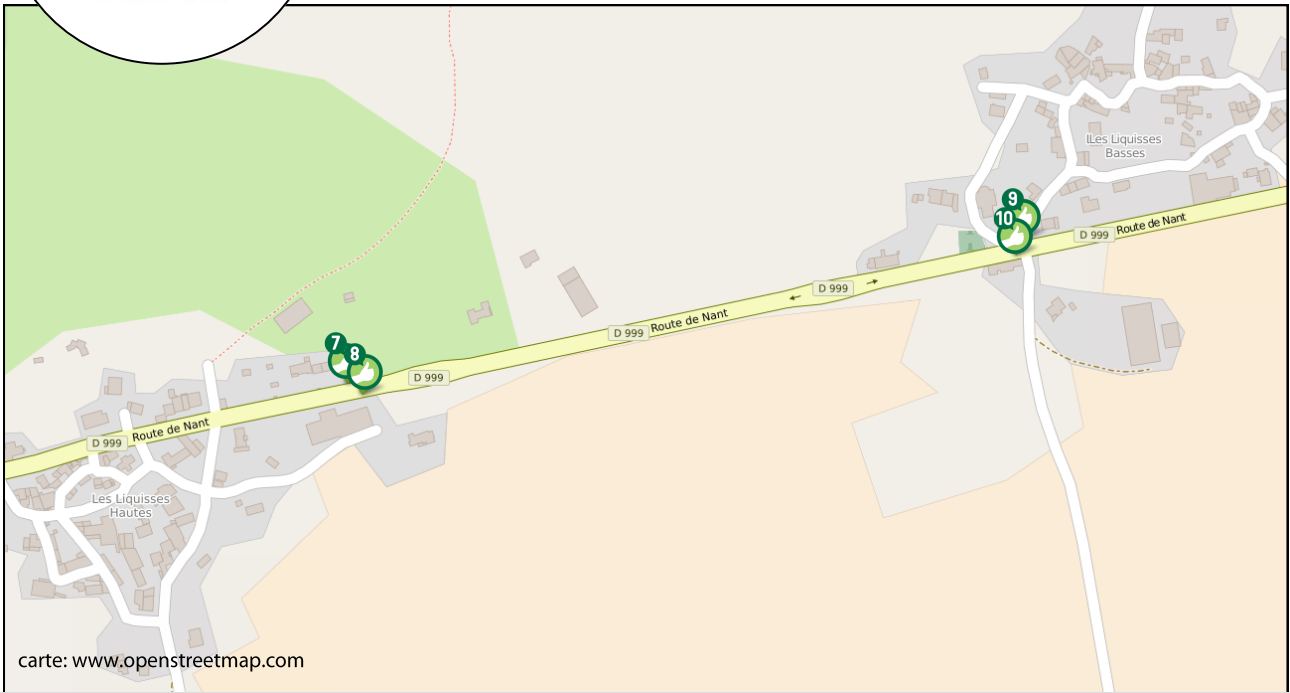

carte: www.openstreetmap.com

1 NANT CENTRE/
DIRECTION SAINT JEAN DU
BRUEL
ROUTE NEUVE

2 NANT CENTRE/
DIRECTION MILLAU
ROUTE NEUVE

3 ROUTE DES LIQUISSES/
DIRECTION LA CAVALERIE
ROUTE DES LIQUISSES

4 ROUTE DE MILLAU/
DIRECTION MILLAU
ROUTE DE MILLAU

5 PISCINE/
DIRECTION SAINT JEAN DU
BRUEL
RUE DU FAUBOURG BAS
(ABSENCE DE PANNEAU)

6 CHEMIN DES NOYERS/
DIRECTION MILLAU
ROUTE DE LA MOULINE
(ABSENCE DE PANNEAU)

BUS

MOBI 12—ligne 217 :
Millau—La Cavalerie—Nant—
Saint Jean du Bruel

TAXIS

Taxi de la Cavalerie (15 km)

Transport Albagnac et Roger
19 rue de la vierge
12230 La Cavalerie
Téléphone :
06.80.06.69.61
05.65.62.71.73

carte: www.openstreetmap.com

**LES LIQUISSSES HAUTES /
DIRECTION LA CAVALERIE
RD 999**

**LES LIQUISSSES HAUTES /
DIRECTION NANT
RD 999**

**LES LIQUISSSES BASSES /
DIRECTION LA CAVALERIE
RD 999**

**LES LIQUISSSES BASSES /
DIRECTION NANT
RD 999**