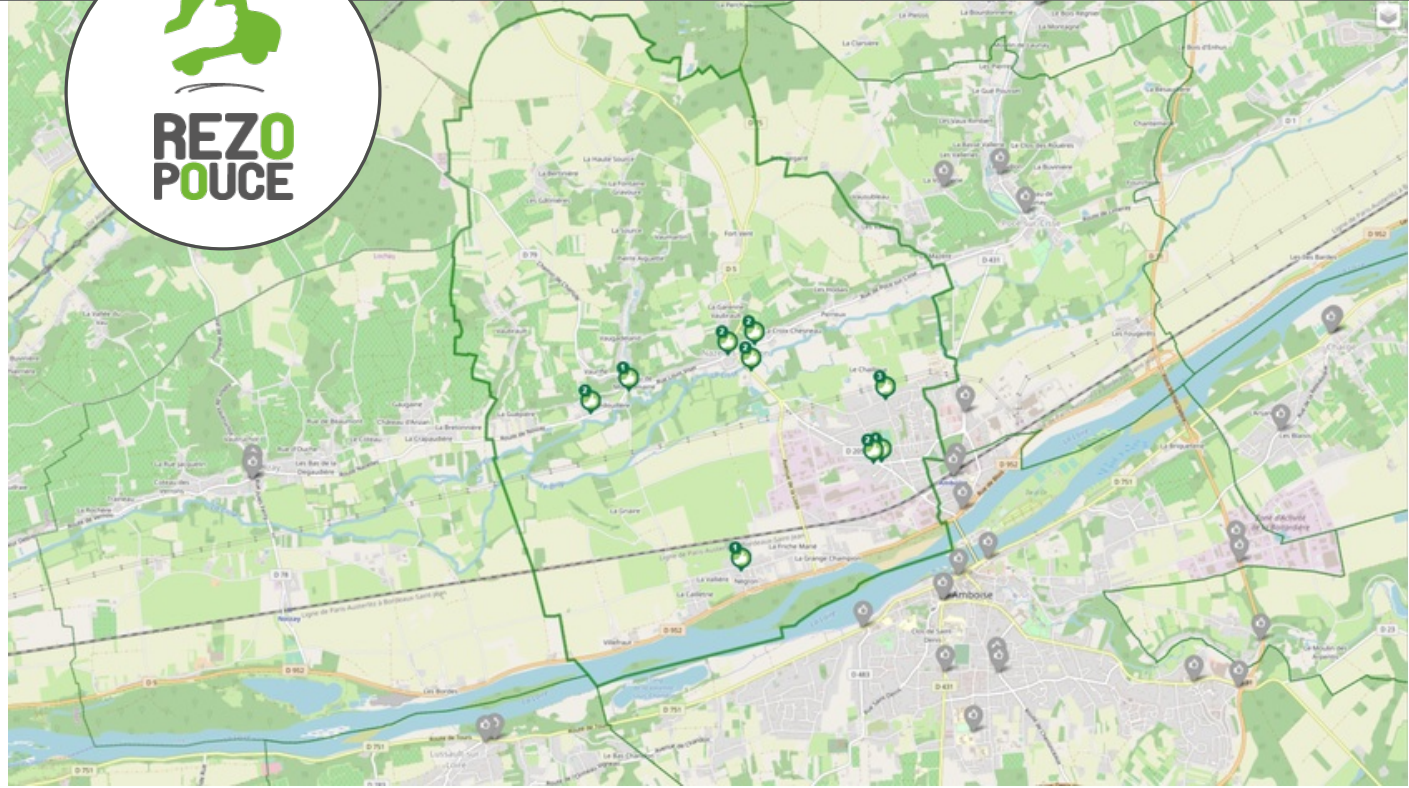

CHEZ MOI

SECURITE

lien social

RESEAU

FLEXIBILITE

- 1 La Bardouillère**
 Directions
 Nazelles-Négron (centre
 bourg)
 Pocé-sur-Cisse
- 1 Négron**
 Directions
 Nazelles-Négron
 Tours (D952)
 Blois (D952)
- 1 Vilvent**
 Directions
 Nazelles-Négron (centre
 bourg)
 ZI Les Poujeaux
 Tours (D952)
- 2 Mairie**
 Directions
 Tours / Vouvray
 Noizay
 La Bardouillère
- 2 Centre socio-culturel**
 Directions
 Tours / Blois (D952)
 Amboise
 ZA Les Poujeaux
- 2 Centre bourg**
 Directions
 Limeray / Cangey
 Perreux / La Mazère
- 2 La Bardouillère**
 Directions
 Tours
 Vouvray
 Noizay
- 2 Vilvent**
 Directions
 Amboise
 Pocé-sur-Cisse
 Gare d'Amboise
- 3 Poulains**
 Directions
 Nazelles-Négron (centre
 bourg & école)
 Amboise
 Pocé-sur-Cisse

Bus intercommunal

Le Bus - transport intercommunal
 Une ligne "le bus" desservant Amboise circule toute l'année du lundi au samedi (hors jours fériés).
 Les horaires et circuits sont disponibles à la mairie de Nazelles-Négron.
 Les tarifs pour 2019 sont :
 - plein tarif 0,70 €,
 - tarif réduit 0,40 € (demandeurs d'emploi, familles nombreuses sur présentation de la carte),
 - gratuit pour les personnes de moins de 18 ans et les titulaires de la carte CCAS de la Commune (délivrée uniquement aux personnes âgées de plus de 60 ans et domiciliées à Nazelles-Négron. À retirer gratuitement en Mairie).
 Abonnement mensuel : 22 €.
 Pour plus d'informations concernant les arrêts, horaires et la tarification :
<https://www.ville-amboise.fr/fileadmin/www.ville-amboise.fr/MEDIA/Transport/Horaires-BUS-6-MAI-2019.pdf>

Navette marché

La navette marché d'Amboise (vendredi uniquement)
 La municipalité a investi dans l'achat d'un minibus utilisé pour le transport de nos séniors tous les vendredis matin à destination du marché d'Amboise. Pour en bénéficier il faut résider sur la commune, être âgé de plus de 60 ans.
 N'hésitez pas à vous inscrire en mairie 02 47 23 71 71.
 TARIF :
 15 € par an et par personne de plus de 60 ans.