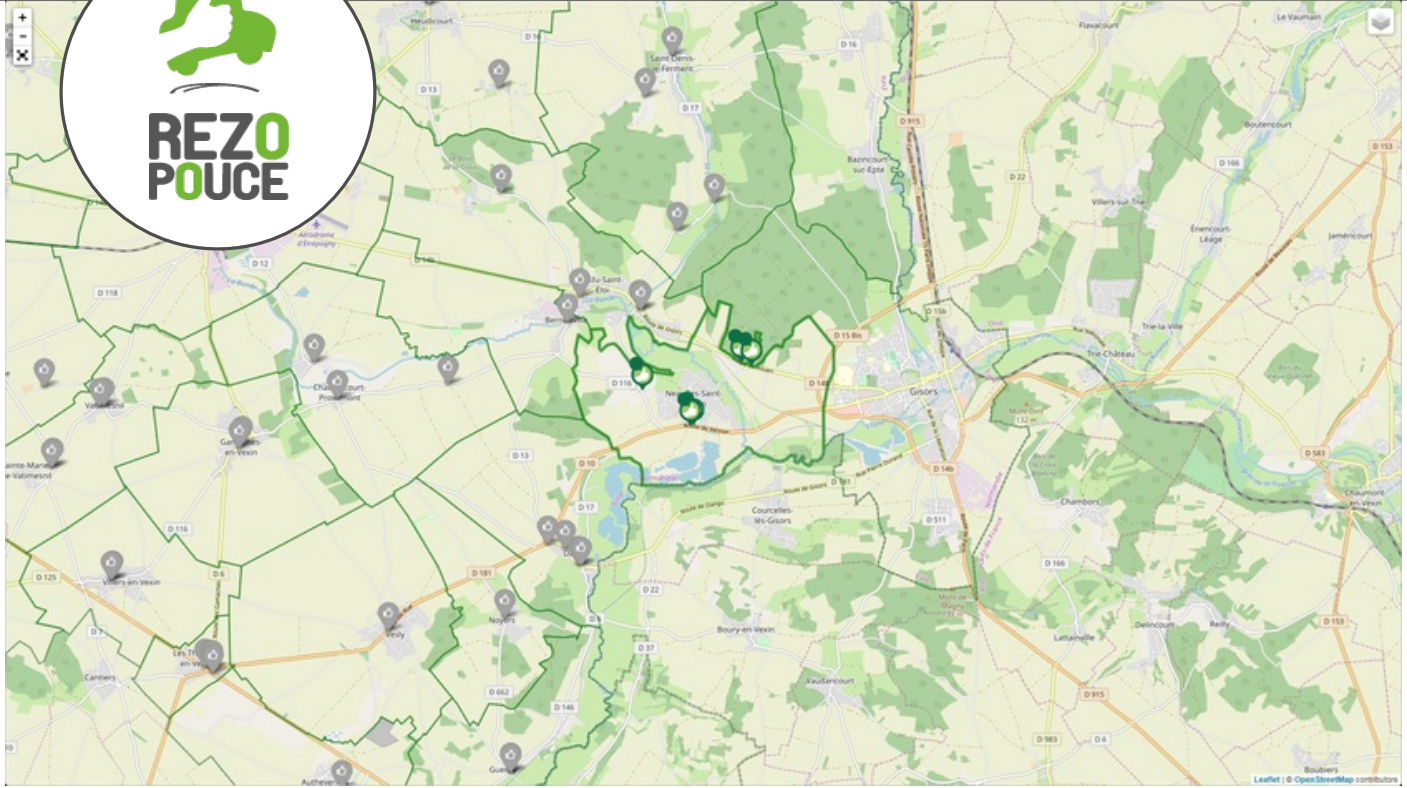

# NEAUFLES-SAINT-MARTIN

## VEXIN NORMAND

proximité **LIEU D'INSCRIPTION**  
COMMUNAUTÉ DE COMMUNES DU VEXIN NORMAND

5 Rue Albert LEROY  
27140 Gisors  
02 32 27 80 38  
transports.mobilites@ccvexin-normand.fr

-  **CIMETIERE**  
Directions  
DANGU  
NOYERS  
LE THILLIERS EN VEXIN
-  **CIMETIERE**  
Directions  
GISORS
-  **LES BOSQUETS**  
Directions  
GISORS
-  **LES BOSQUETS**  
Directions  
BEZU ST ELOI  
ETREPAGNY
-  **LA TUILERIE**  
Directions  
TOUTES DIRECTIONS