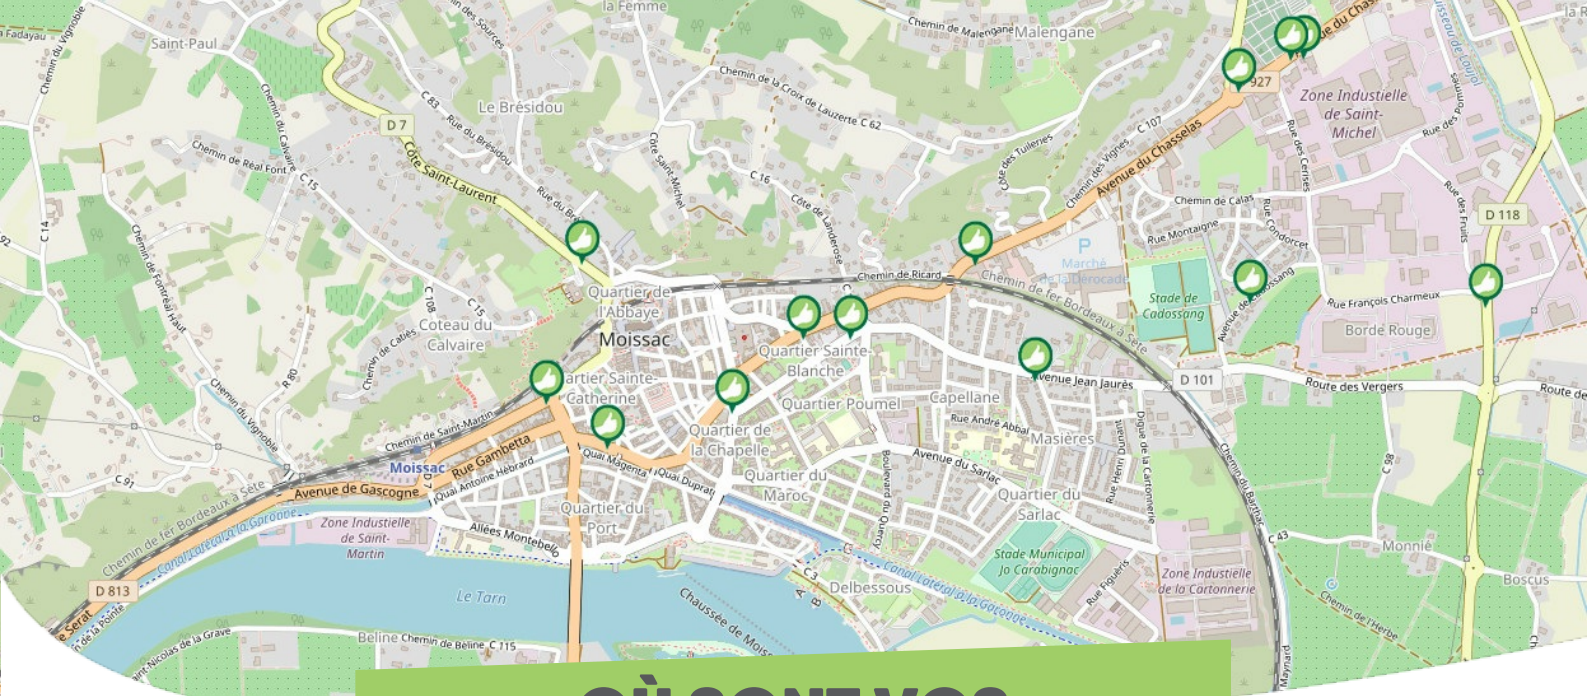

FICHE

Mobilité

NEAUPHLE-LE-VIEUX

COEUR D'YVELINES

Comme vous le savez, Rezo Pouce est un réseau solidaire pour partager vos trajets du quotidien avec vos voisin·es. Voici quelques informations utiles pour utiliser le Rezo et d'autres modes de transport sur votre commune !

où *s'inscrire ?*

Pour vous inscrire, n'oubliez pas d'apporter une copie de votre pièce d'identité !

OÙ SONT VOS Arrêts sur le Pouce ?

1

Ecole

Directions : Thoiry - Beynes - Mantes-la-Villes

2

Sully

Directions : Villiers-St-Frédéric - Paris - Dreux

3

Lieutel

Directions : Méré - Houdan - Dreux

OÙ SONT VOS *Arrêts sur le Pouce ?*

4

Petit Noyer

Directions : Centre-ville - Thoiry - Mantes-la-Villes

5

Tilleuls

Directions : Villiers-St-Frédéric - Beynes

OÙ SONT VOS
Arrêts sur le Pouce ?