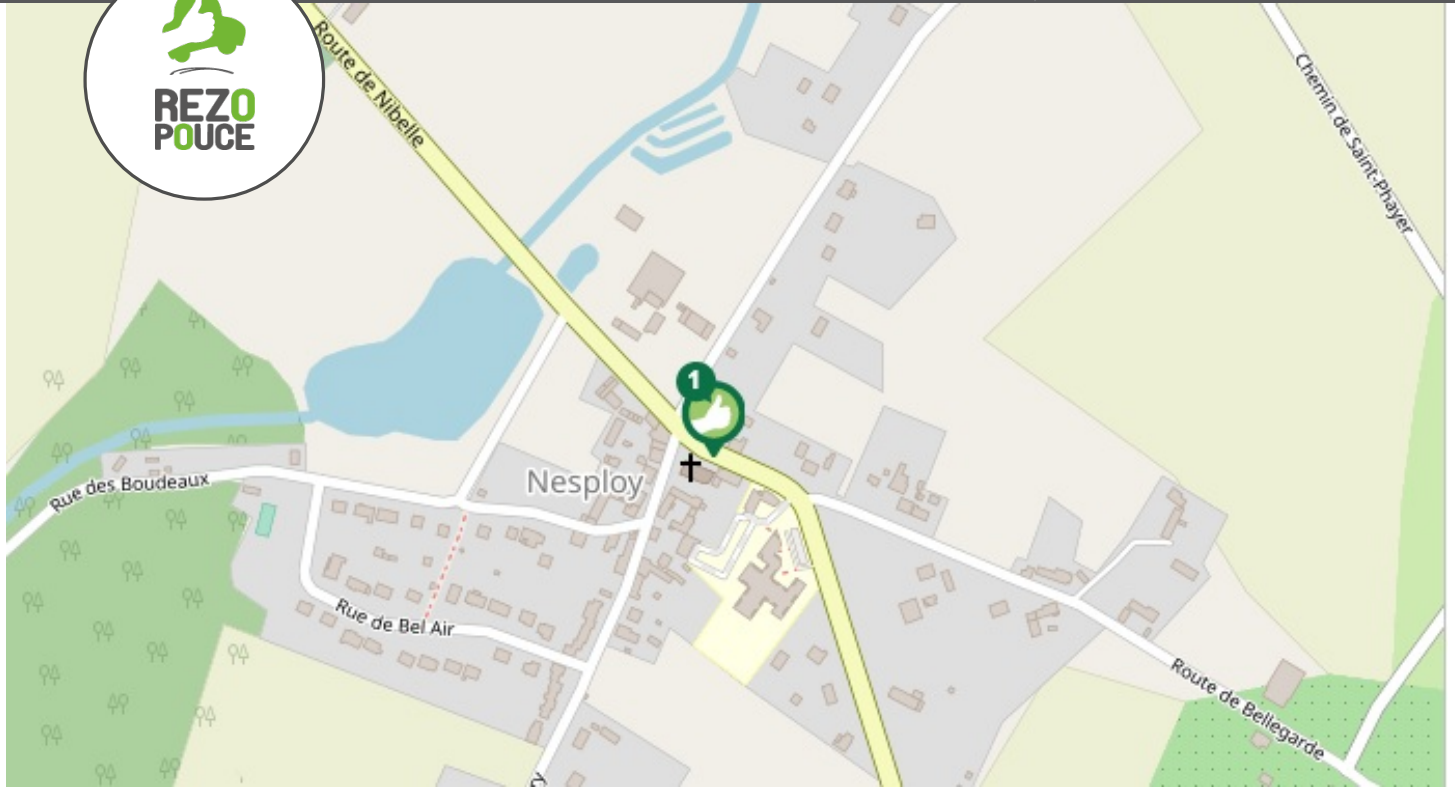

CHEZ MOI

SECURITÉ

lien social

RAPIDITÉ

RESEAU

FLEXIBILITÉ

là-bas

PLUS D'INFORMATION SUR WWW.REZOPOUCE.FR

1 Eglise
Directions
Bellegarde
Châtenoy

Train

Gare SNCF de Montargis
voir www.sncf.fr

Bus

Bus REMI
Ligne 17 direction Beaune la
Rolande ou Orléans
Voir : <https://www.remi-centrevalde Loire.fr/itineraire/>