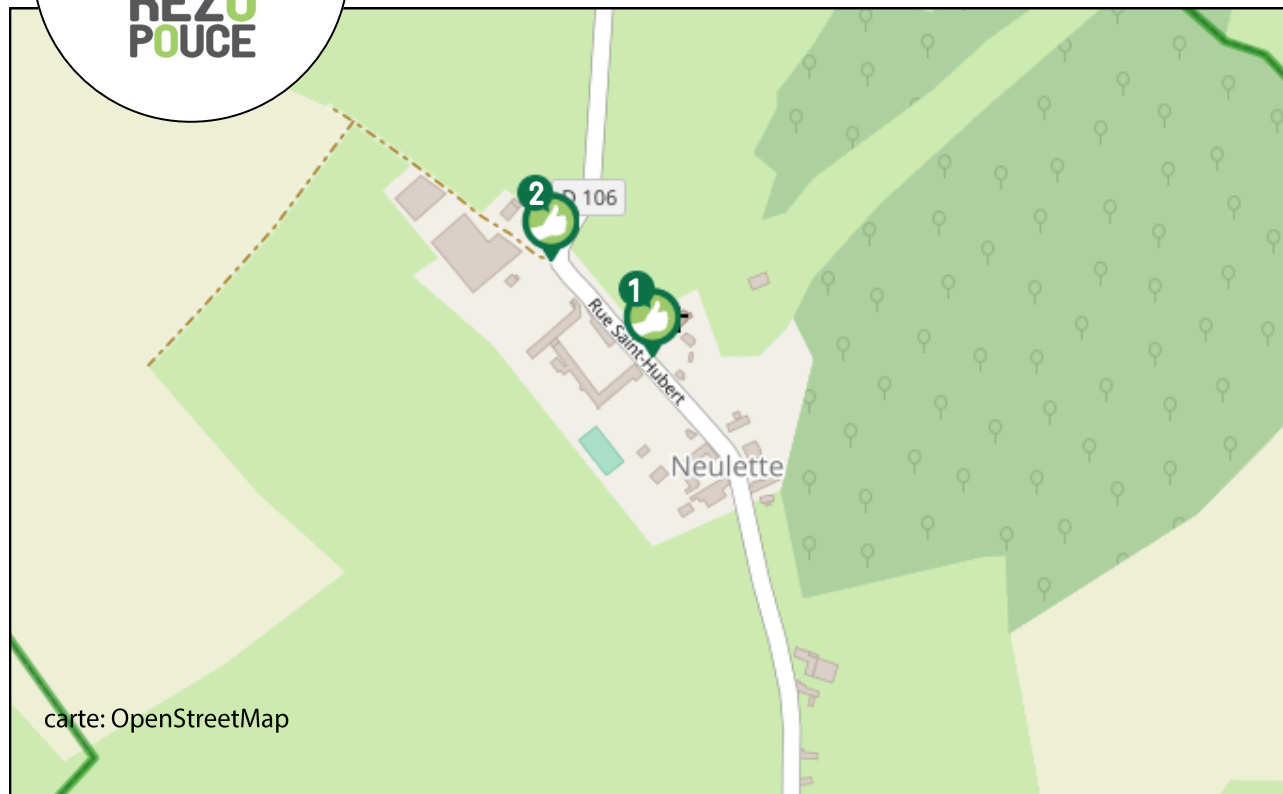

CHEZ MOI

REZO
POUCE

SECURITE

lien social

RAPIDITE

RESEAU

Flexibilité

là-bas

Environnement

solidarité

proximité

carte: OpenStreetMap

1 RUE SAINT HUBERT
DIRECTION HESDIN ECLI-
MEUX BLANGY-SUR-
TERNOISE

2 RUE SAINT HUBERT
DIRECTION WILLEMAN
WAIL FILLIEVRES

TRAIN

Gare la plus proche :

CO VOITURAGE

Aire de covoiturage :

MARCONNELLE

Située le long de la RD136 qui
relie la RD928 (Abbeville-Saint
-Omer) et la RD939 (Arras-Le
Touquet)

17 places dont 1 PMR

2 places poids-lourds

TAXIS

Taxis les plus proches :