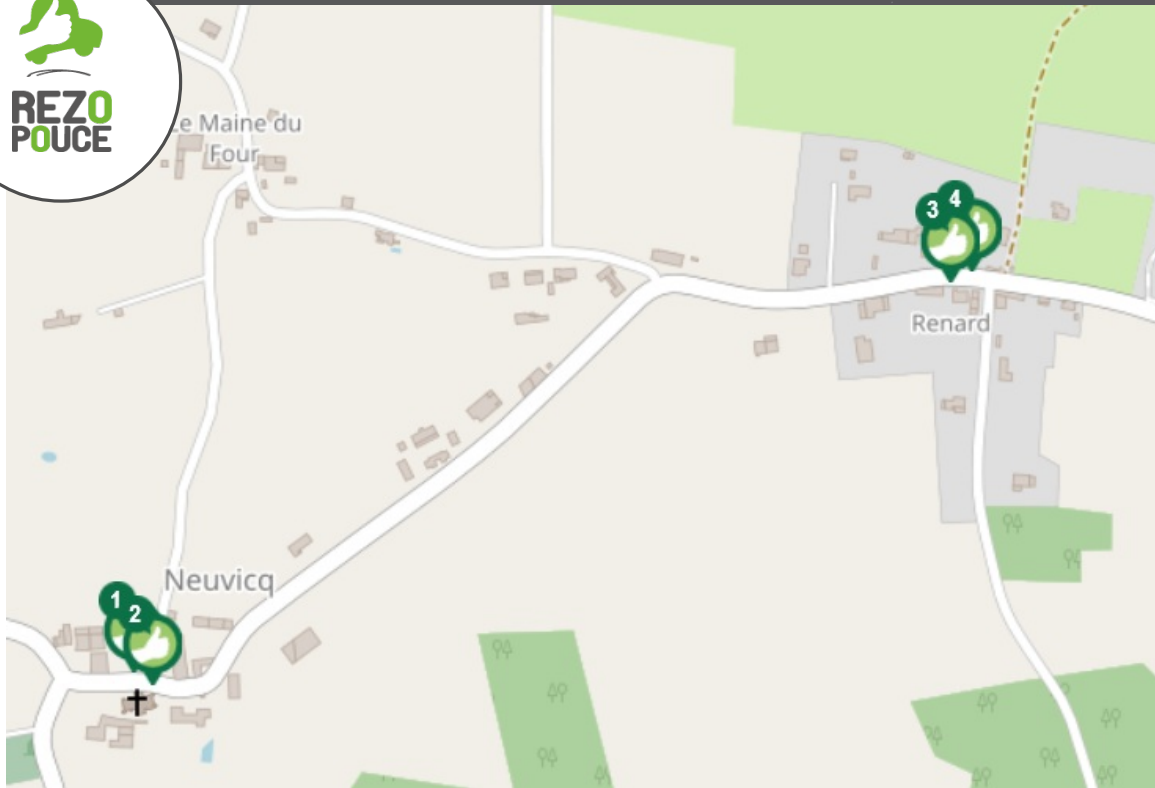

SECURITE

lien social

RESEAU

FLEXIBILITE

PLUS D'INFORMATION SUR WWW.REZOPOUCE.FR

1 Pouce Mont
Directions
Montlieu

2 Pouce Mart
Directions
Martron

3 Pouce Vert
Directions
Montguyon
Martron

4 Pouce Renard
Directions
Mairie

Transports à la demande

Transport A la Demande (Région Nouvelle-Aquitaine) : un véhicule vient vous chercher à votre domicile et vous permet de rejoindre les services de proximité de la Communauté de Communes.

Covoiturage

Sept aires de covoiturage desservent la Haute Saintonge :

Archiac - Le Tonneau, 100 Route de Cognac - 15 places

Chevanceaux - D 910 - 20 places

Montendre - Parking Intermarché - 8 places

Montlieu-la-Garde - Le Bourg - 20 places

Pons Leclerc - Rue de Coudennes - 15 places

Pons Bonnerme - 46 rue de Chantegeay - 15 places

Saint Aigulin - Pont de la Dronne RD 730 - 8 places