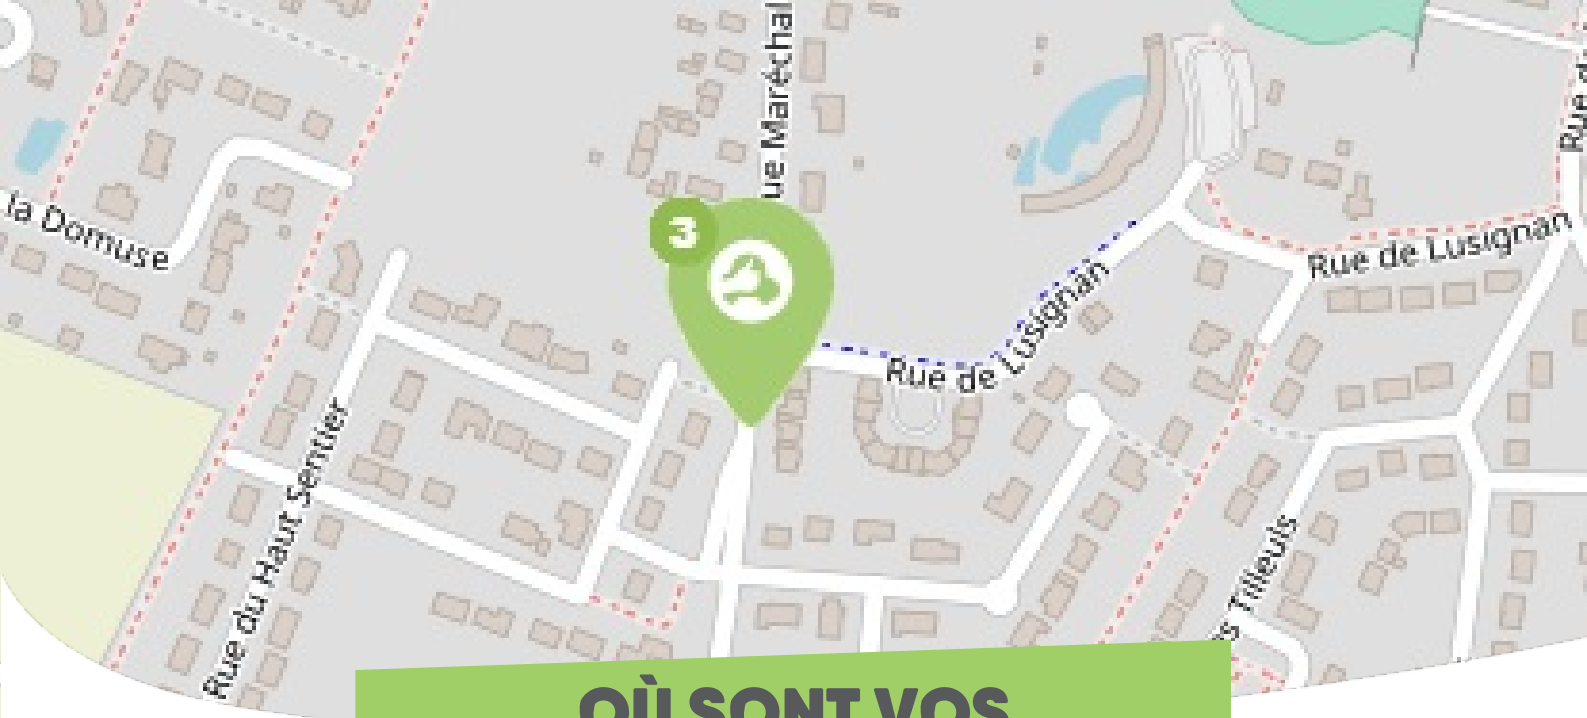

FICHE

Mobilité

NEUVILLE-AUX-BOIS FORÊT D'ORLÉANS-LOIRE-SOLOGNE

Comme vous le savez, Rezo Pouce est un réseau solidaire pour partager vos trajets du quotidien avec vos voisin-es. Voici quelques informations utiles pour utiliser le Rezo et d'autres modes de transport sur votre commune !

OÙ SONT VOS

Arrêts sur le Pouce ?

- 1** **Complexe sportif 1**
Directions : Sud - Loury
- 2** **Complexe sportif 2**
Directions : Centre-ville

OÙ SONT VOS
Arrêts sur le Pouce ?

3

Avenue Foch
Directions : Sud

OÙ SONT VOS *Arrêts sur le Pouce ?*

4

Stade

Directions : Multidirectionnel

OÙ SONT VOS Arrêts sur le Pouce ?

- 5** **Rue Neuve**
Directions : Multidirectionnel
- 6** **Avenue Flandres Dunkerque 1**
Directions : Multidirectionnel
- 7** **Avenue Flandres Dunkerque 2**
Directions : Est - Chilleurs aux Bois