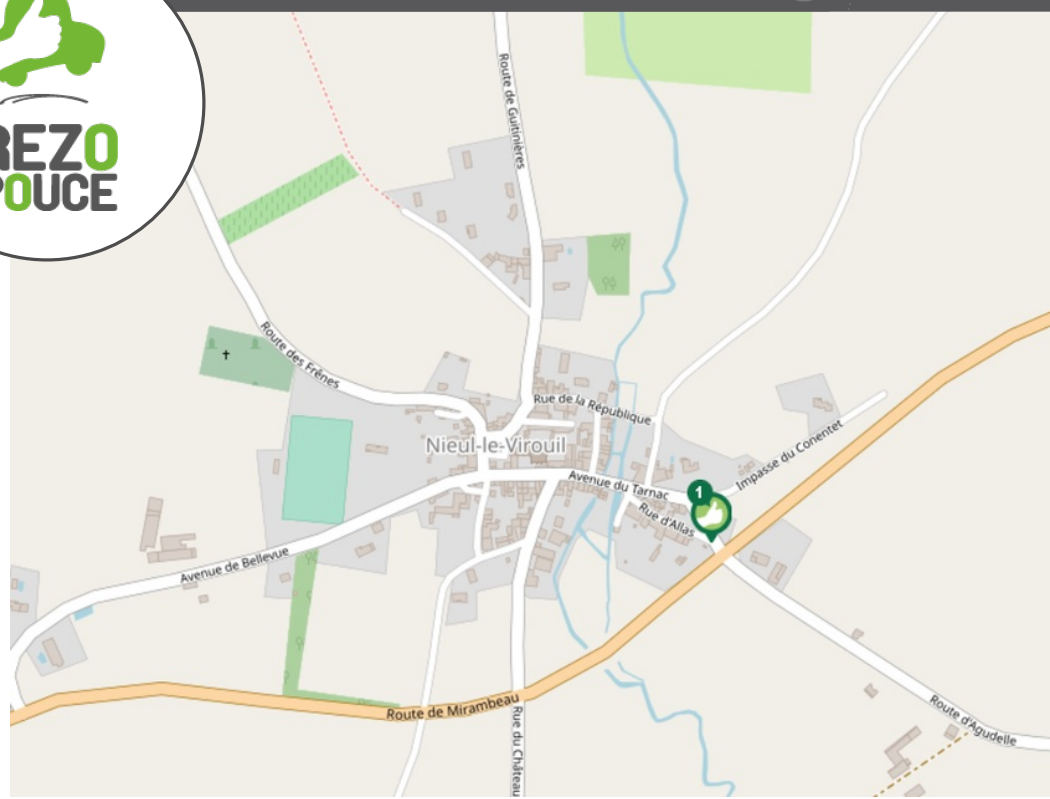

NIEUL-LE-VIROUIL HAUTE SAINTONGE

1 Abri Bus
Directions
Jonzac
Mirambeau

Transports à la demande

Transport A la Demande (Région Nouvelle-Aquitaine) : un véhicule vient vous chercher à votre domicile et vous permet de rejoindre les services de proximité de la Communauté de Communes. Prenez RDV au 0 800 73 01 46 (gratuit)
Plus d'informations : <https://transports.nouvelle-aquitaine.fr/fr/transport-demande-en-charente-maritime>

Train

Trois lignes traversent la Haute Saintonge :
Ligne 13 : Bordeaux / Angoulême (dessert St Aigulin-La Roche Chalais)
Ligne 15 : Bordeaux / La Rochelle (dessert Bussac-Forêt, Montendre, Fontaines d'O, Jonzac, Clion, Pons)
Ligne R3 : Pons / Angoulême (dessert Jonzac et Meux)
Plus d'informations : <https://transports.nouvelle-aquitaine.fr/fr/desserte-regionale>

Covoiturage

Sept aires de covoiturage desservent la Haute Saintonge :
Archiac - Le Tonneau, 100 Route de Cognac - 15 places
Chevanceaux - D 910 - 20 places
Montendre - Parking Intermarché - 8 places
Montlieu-la-Garde - Le Bourg - 20 places
Pons Leclerc - Rue de Coudennes - 15 places
Pons Bonnerme - 46 rue de Chantegeay - 15 places
Saint Aigulin - Pont de la Dronne RD 730 - 8 places