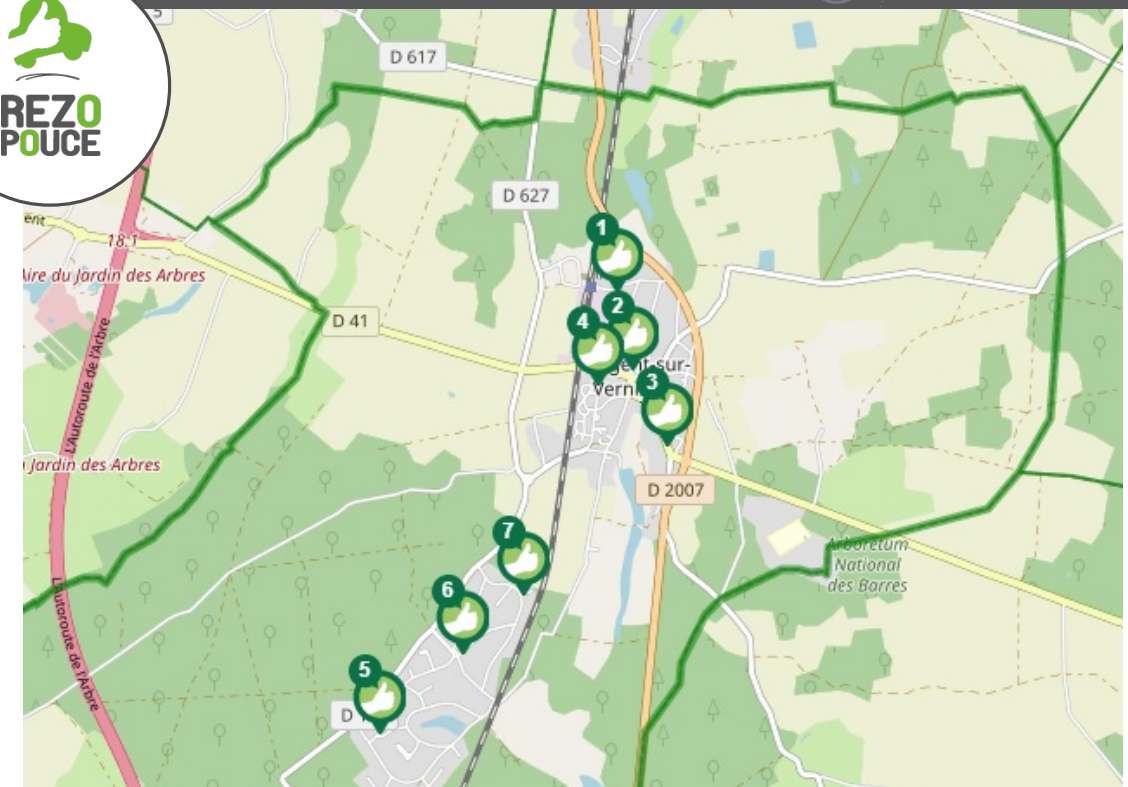

NOGENT-SUR-VERNISSON

PETR GÂTINAIS MONTARGOIS

MAIRIE
17 bis rue Aristide-Briand
45290 NOGENT-SUR-VERNISSON
0238976053
mairie.ngv@wanadoo.fr

CHEZ MOI

SECURITÉ

lien social

RESEAU

Flexibilité

là-bas

PLUS D'INFORMATION SUR WWW.REZOPOUCE.FR

1 Gare
Directions
Centre-ville
Montargis

2 Centre-ville
Directions
Montargis
Gare

3 Sortie sud
Directions
Châtillon-Coligny

4 Avenue Tribout
Directions
Domaine du Baugé

5 Domaine du Baugé - rue de l'étang
Directions
Nogent-sur-Vernisson centre

6 Domaine du Baugé - rue du Puits
Directions
Nogent-sur-Vernisson centre

7 Domaine du Baugé - rue du Lac
Directions
Nogent-sur-Vernisson centre

Train
Gare SNCF de Montargis
voir www.sncf.fr

Bus
Bus REMI proximité
Appeler le 08 00 00 45 00 pour
renseignement et réservation d'un
transport permettant de rejoindre la
ligne 15 direction Saint-Maurice-
sur-Aveyron ou Montargis via l'arrêt
Montcrosson.