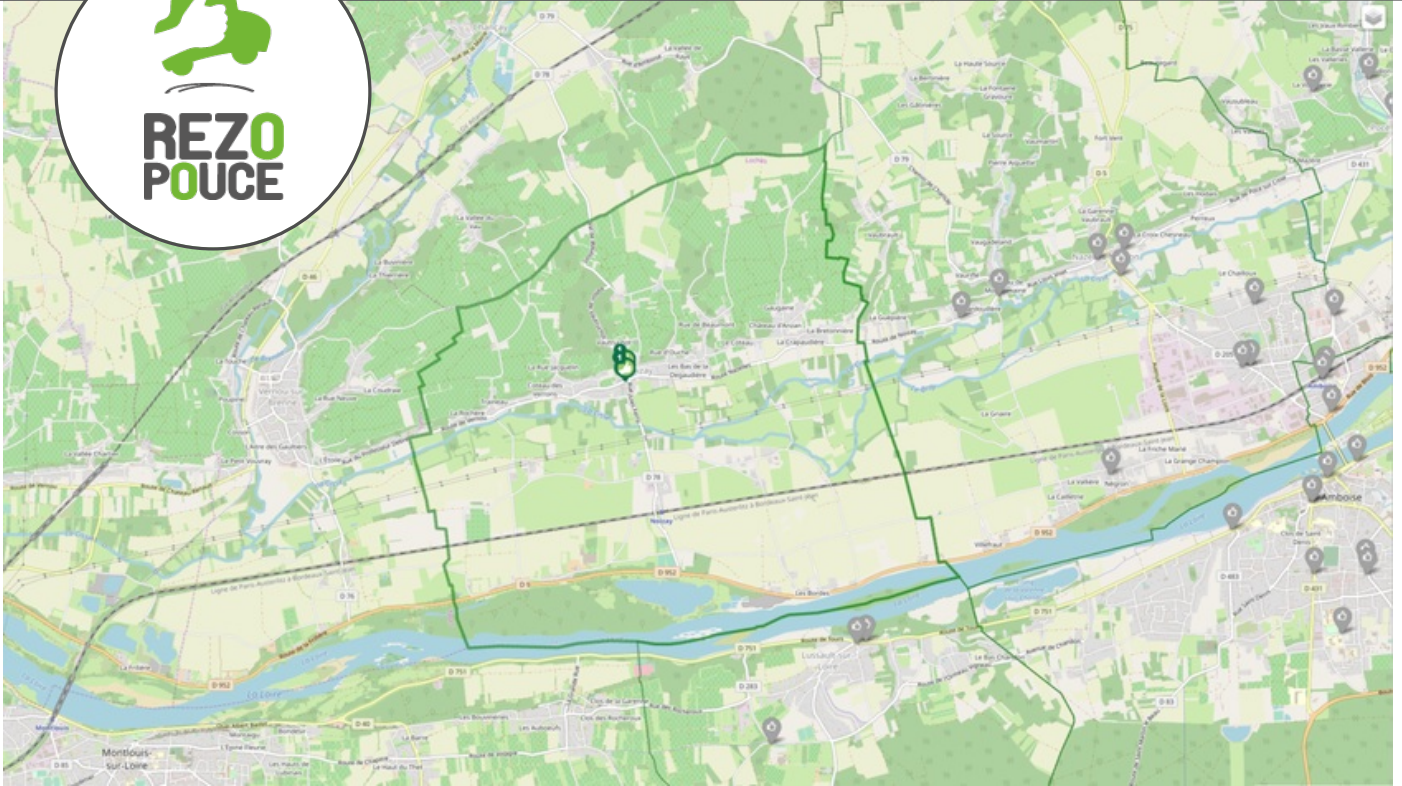

CHEZ MOI

SECURITÉ

lien social

RESEAU

FLEXIBILITÉ

là-bas

Mairie
Directions
Amboise / Nazelles-Négron
Tours / Vouvray
Reugny / Chançay

Centre bourg
Directions
Tours
Vouvray
Vernou-sur-Brenne

Centre bourg
Directions
Amboise
Nazelles-Négron
Blois

Bus TER

Fil vert

La commune de Noizay est desservie par la ligne A Château-Renault - Tours du réseau Fil vert. Les horaires sont disponibles en cliquant sur le lien suivant :

<https://www.remi-centrevalde Loire.fr/wp-content/uploads/DEPLIANT-HORAIRES-2019-remi-37-ligne-A.pdf>

Taxi

Taxi

M. Emmanuel JEHANNIN : 06 24 85 89 38

Train

Halte ferrovière

Elle est située sur la ligne 2.1 Tours - Blois - Orléans - Paris.