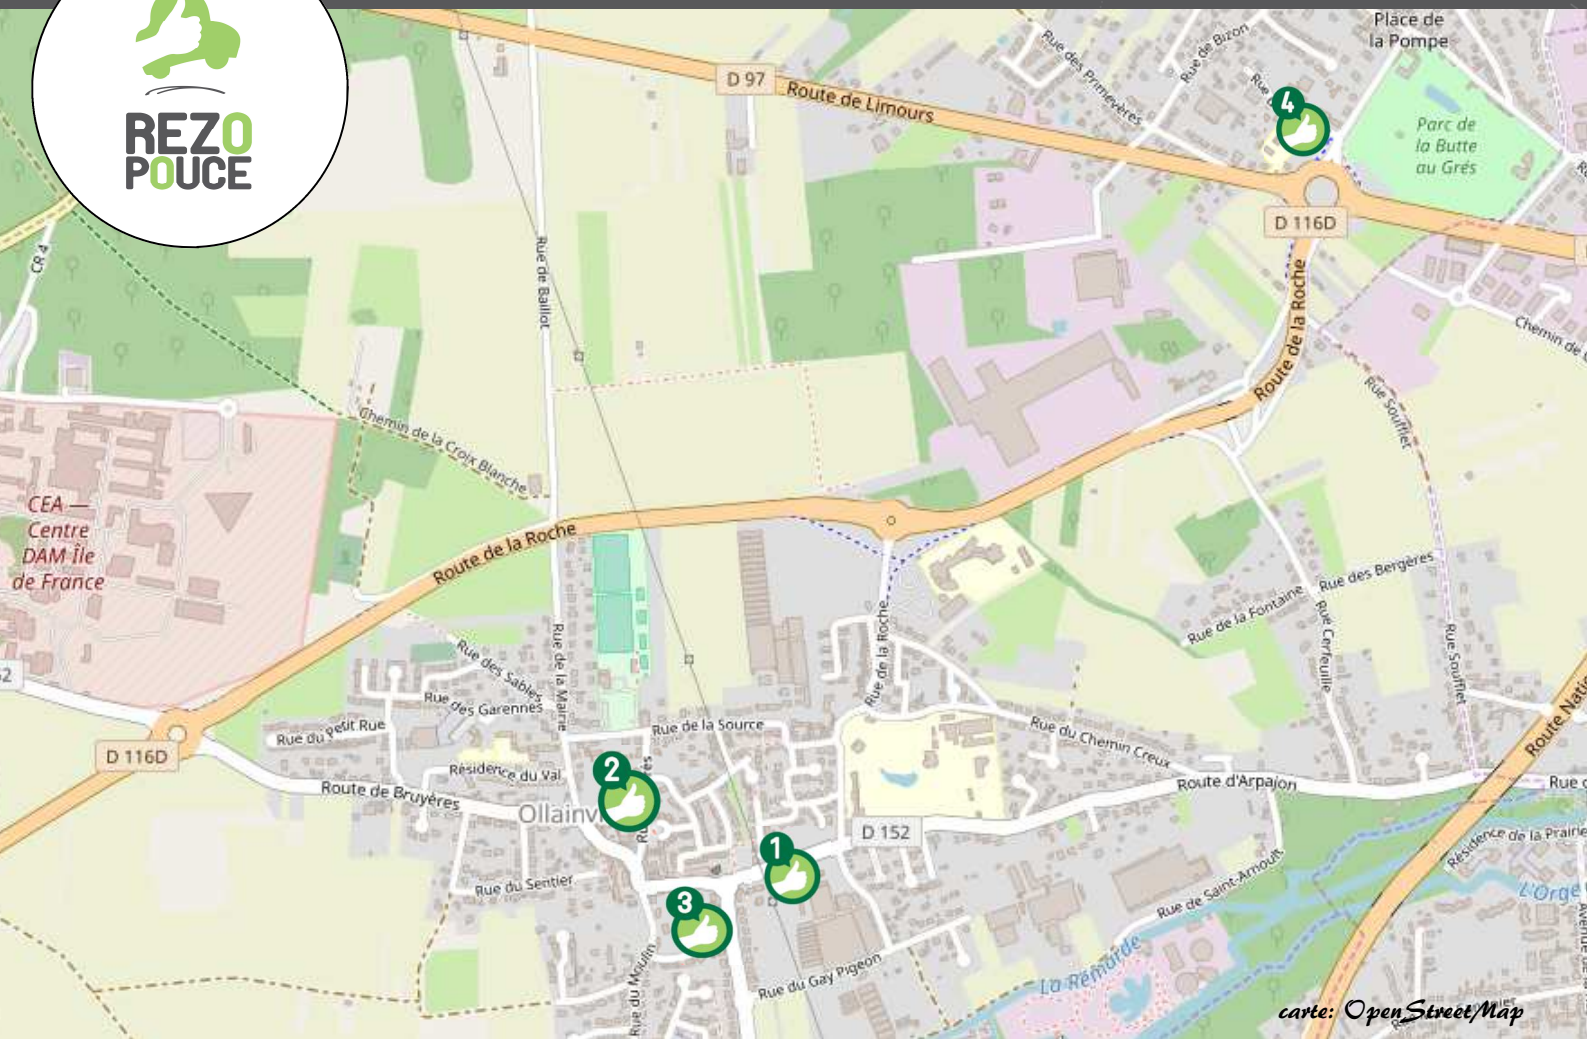

OLLAINVILLE

Lieu d'inscription
Mairie
2, rue de la Mairie
91340 Ollainville
Tel: 01 69 26 19 19
accueil@mairie-ollainville91.fr
Plus d'infos sur www.rezopouce.fr

1 République 1
Direction :
Arpajon

2 République 2
Direction :
Bruyères Le Châtel

3 Centre
Direction :
Egly

4 La Roche
Direction :
Briis sous Forge

Gare la plus proche:

Gare d'Egly
Allée des Joncs
91520 Egly

Plus d'infos:
Tél: 36 58
www.transilien.com

Plus d'infos:
Tél: 080031 31 31

BUS

Kéolis Meyer

Ligne DM20 : Egly RER <> Ollainville
Ligne DM20S : Egly RER <> Ollainville <> Arpajon <> La Norville
Ligne DM26 : Arpajon - Saint Germain Les Arpajon - Ollainville
www.transports-daniel-meyer.fr

Kéolis Ormont

Ligne 68-100 : Bruyères Le Châtel <> Ollainville
www.ormont-transport.fr

Albatrans

Ligne 91.04 : Evry, Gare routière <> Arpajon, Gare RER <> Briis sous Forge
www.albatrans.net

CO VOITURAGE

www.vianavigo.fr