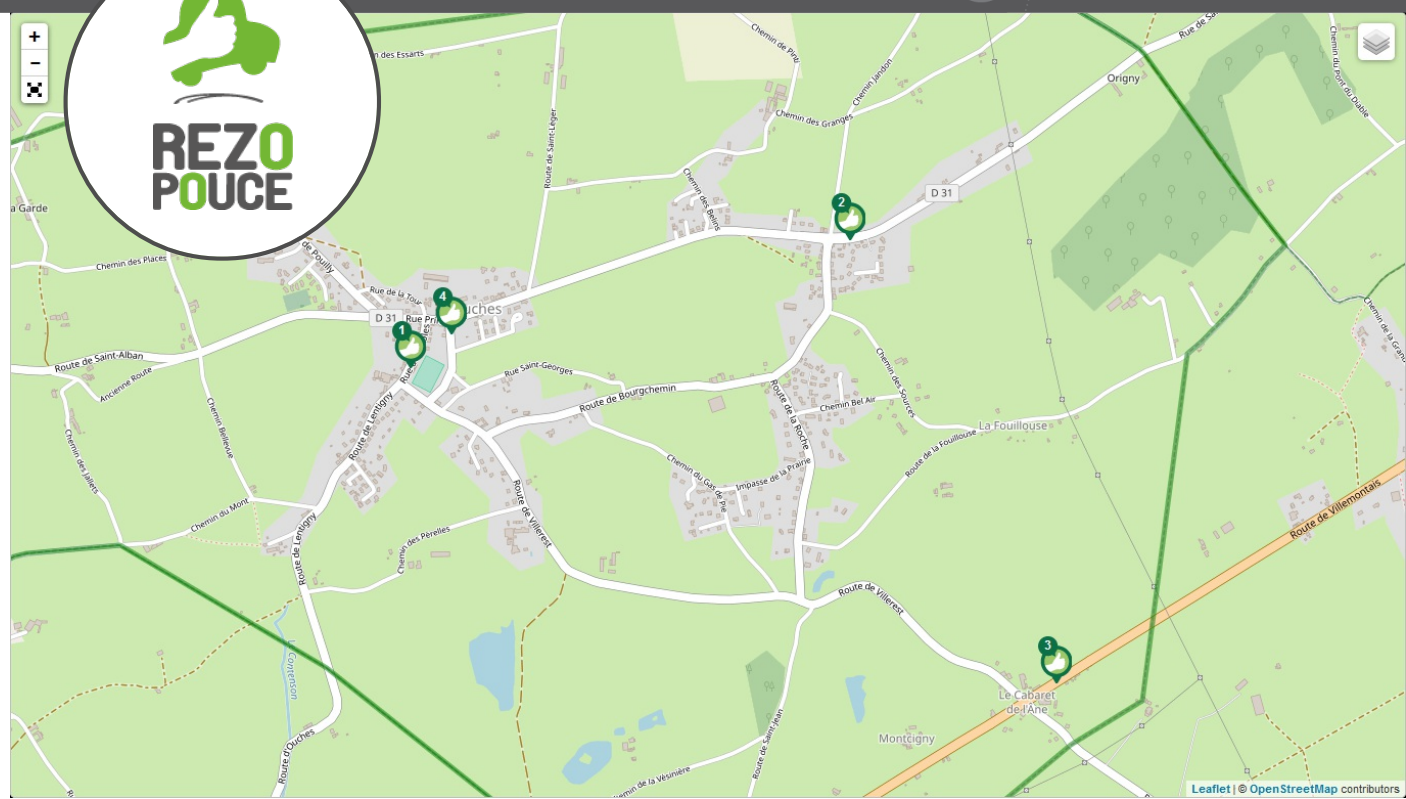

SECURITE

lien social

RAPIDITE

RESEAU

Flexibilité

la-bas

1 Ouches mairie
Directions
Lentigny

2 Ouches la Roche
Directions
Riorges
Roanne

3 Ouches Cabaret de l'âne
Directions
Roanne

4 Ouches Bourg
Directions
Riorges
Roanne

Bus

Transport Scolaire
Ligne 18701
Ligne 18702
Ligne TIL 206

Taxi

Taxi Marion
633 chemin des Servoires - 42300
Villerest
Tél : 06 80 42 76 39