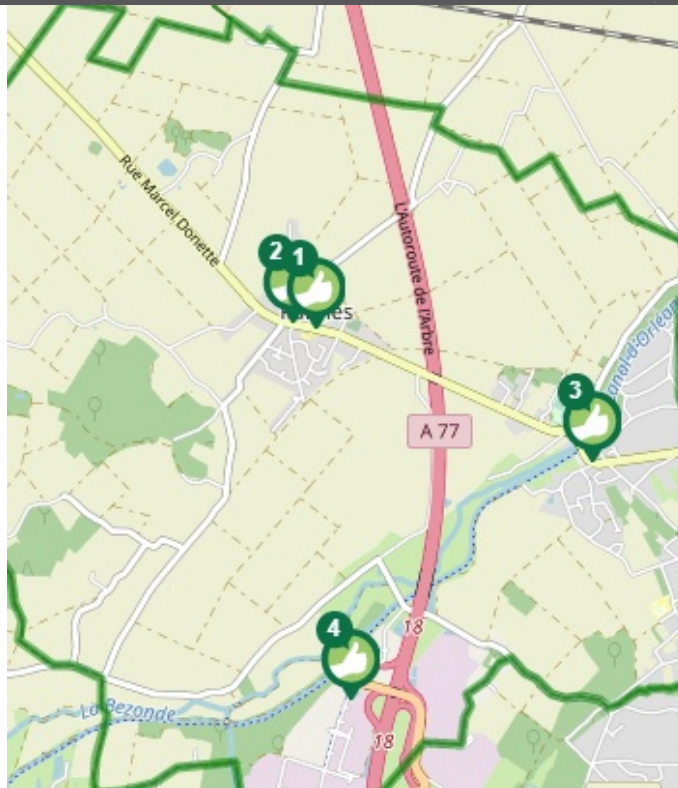

## PANNES

## PETR GÂTINAIS MONTARGOIS

PLUS D'INFORMATION SUR [WWW.REZOPOUCE.FR](http://WWW.REZOPOUCE.FR)

**1** Bourg direction Montargis  
Directions  
Montargis

**2** Bourg direction Corbeilles  
Directions  
Corbeilles

**3** Sainte Catherine  
Directions  
Montargis

**4** Zone d'activités Arboria  
Directions  
Toutes directions