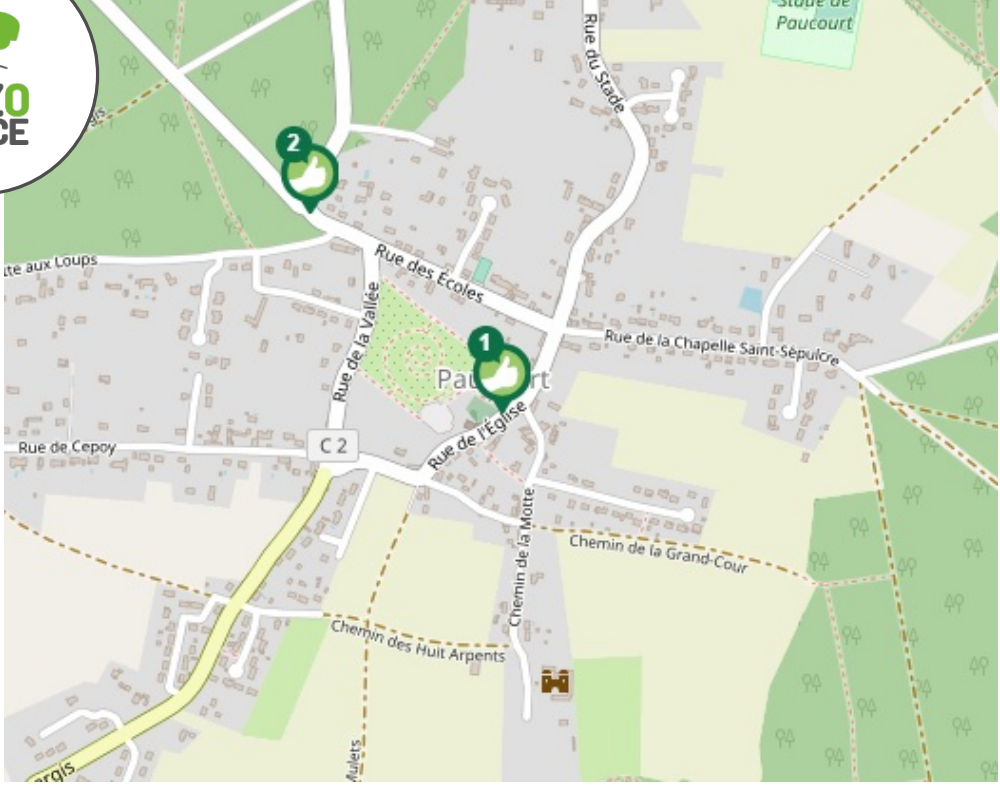

PAUCOURT

PETR GÂTINAIS MONTARGOIS

PLUS D'INFORMATION SUR WWW.REZOPOUCE.FR

1 Mairie
Directions
Toutes directions

2 Rue des écoles
Directions
Toutes directions

Vélo
Location longue durée de vélo
Voir sur www.amelys.fr

Transports à la demande
Transport à la demande Amelys
voir sur www.amelys.fr ou 02 38 85 28 53

Train
Gare sncf de Montargis
www.sncf.fr