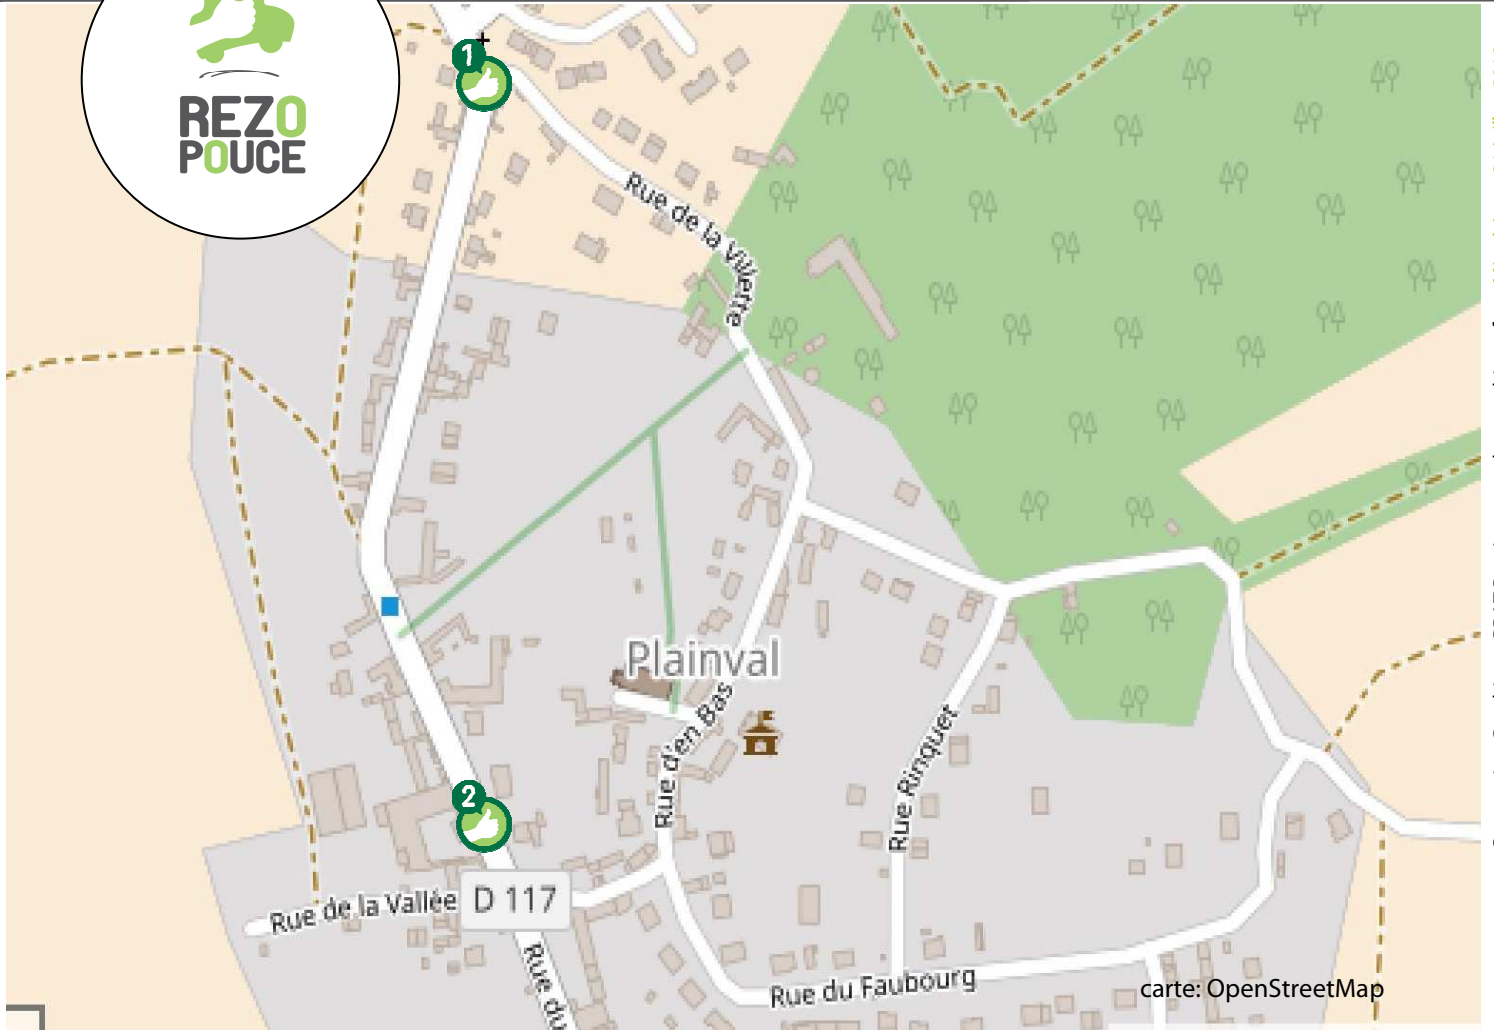

SECURITE

lien social

solidarité

RAPIDITE

RESEAU

FLEXIBILITE

là-bas

Mise à jour : 31 juillet 2018

Conception Graphique: PRAT Baptiste www.bp-graphisme.fr

carte: OpenStreetMap

1 CARREFOUR DU HAUT/
VERS MAIGNELAY,
QUINQUEMPOIX

2 PARKING DU BAS/
VERS SAINT-JUST

TRAIN

Gare la plus proche:

Gare de Saint-Just SNCF