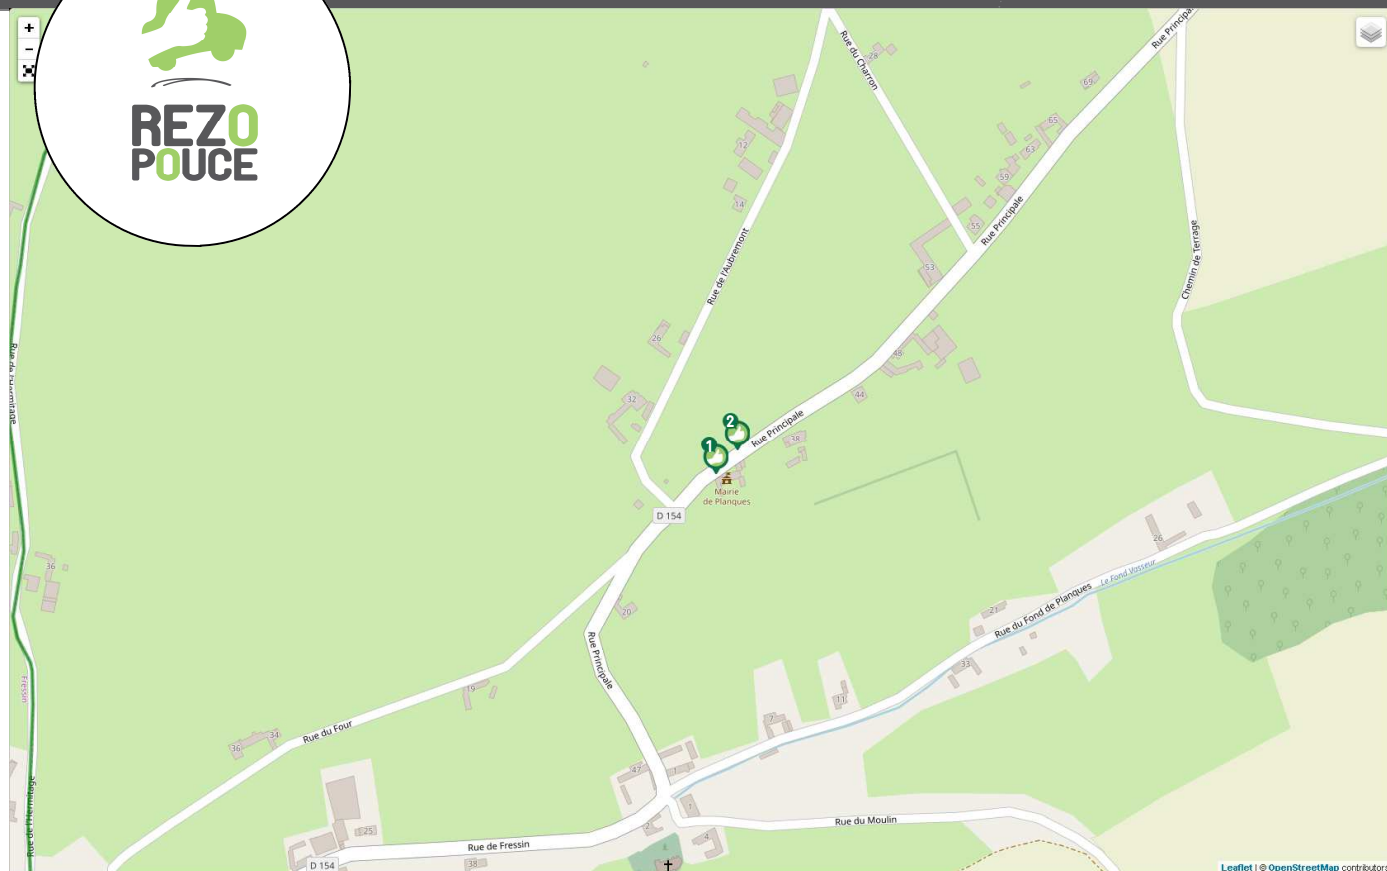

PLANQUES

LIEU D'INSCRIPTION

Accueil de la Mairie

34, rue Principale - 62310 PLANQUES

Tél : 03 21 04 47 28

mairie.planques@orange.fr

PLUS D'INFOS SUR WWW.REZDPOUCE.FR

**RUE PRINCIPALE,
VERS FRUGES**

**RUE PRINCIPALE,
VERS HESDIN**

TRAIN

Gare la plus proche :

Gare de Saint Pol /Ternoise
Place de Verdun
62130 Saint Pol/Ternoise

Plus d'infos :
Tél : 0805 50 60 70
www.sncf.com

BUS

Ligne de bus :

LR509
Hesdin/Hucqueliers/
Fauquembergues/St-Omer

Plus d'infos :
Cars MERLIER
Tél : 03 21 98 44 12
info@carsmerlier.fr

CO VOITURAGE

Aires les plus proches :

**SAINT MARTIN D'HARDINGHEM
(Fauquembergues)**
située entre la RD928 et la
rue de Saint-Omer

MARCONNELLE
située le long de la RD136 qui
relie la RD928 (Abbeville-Saint-
Omer) et la RD939 (Arras-Le Tou-
quet)