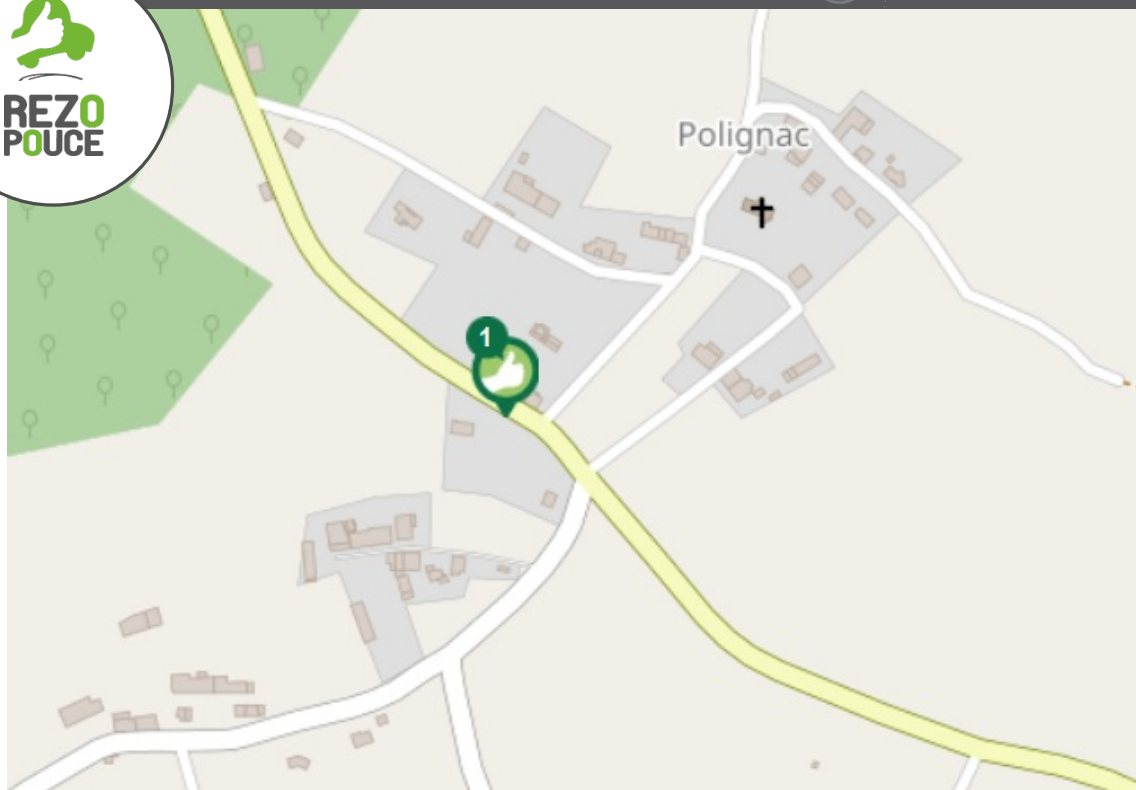

SECURITE

lien social

RESEAU

Flexibilité

là-bas

PLUS D'INFORMATION SUR WWW.REZOPOUCE.FR

1 Salle des fêtes
Directions
Montlieu
Jonzac

Transports à la demande

Ligne 15 : Bordeaux / La Rochelle (dessert Bussac-Forêt, Montendre, Fontaines d'O, Jonzac, Clion, Pons)

Ligne R3 : Pons / Angoulême (dessert Jonzac et Meux)

Plus d'informations :

<https://transports.nouvelle-aquitaine.fr/fr/desserte-regionale>

Covoiturage

Sept aires de covoiturage desservent la Haute Saintonge :

Archiac - Le Tonneau, 100 Route de Cognac - 15 places

Chevanceaux - D 910 - 20 places

Montendre - Parking Intermarché - 8 places

Montlieu-la-Garde - Le Bourg - 20 places

Pons Leclerc - Rue de Coudennes - 15 places

Pons Bonnerme - 46 rue de Chantegeay - 15 places

Saint Aigulin - Pont de la Dronne RD 730 - 8 places