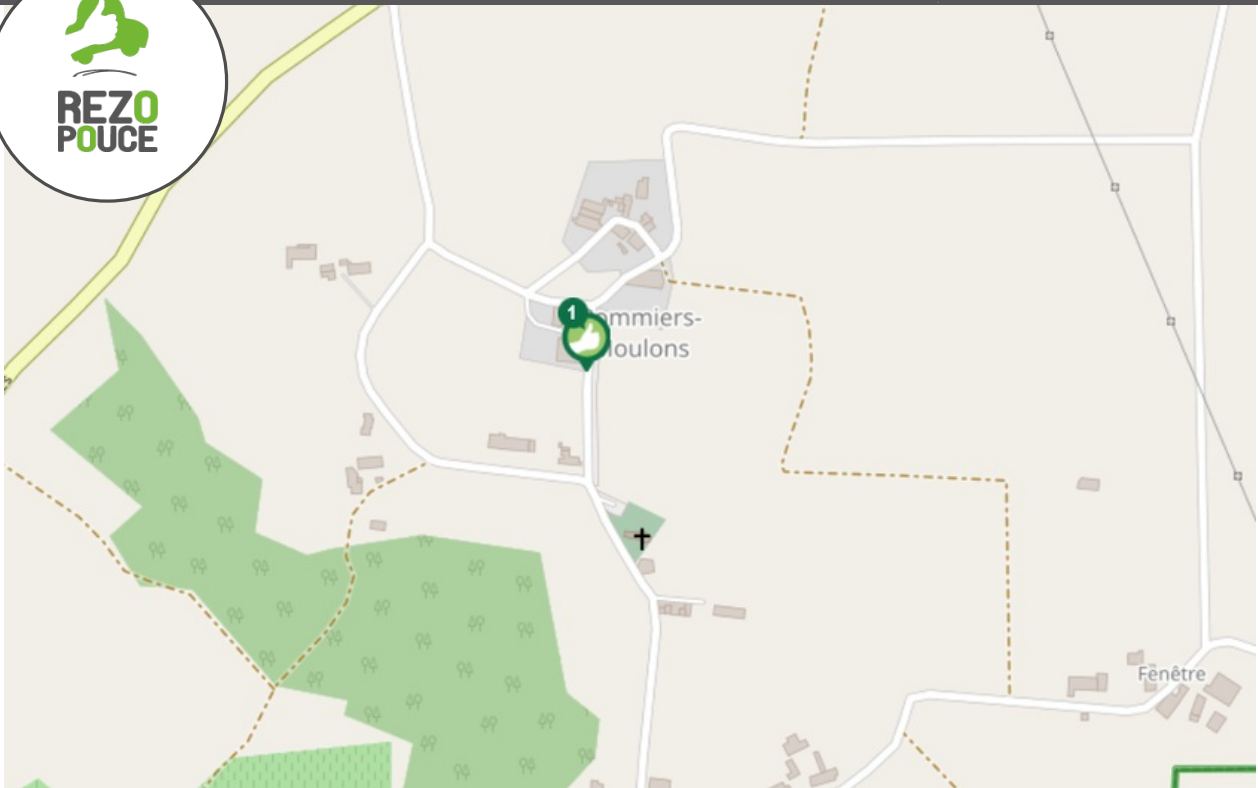

SECURITE

lien social

RESEAU

Flexibilité

là-bas

PLUS D'INFORMATION SUR WWW.REZOPOUCE.FR

1 Mairie
Directions
Montendre

Transports à la demande

Ligne 15 : Bordeaux / La Rochelle (dessert Bussac-Forêt, Montendre, Fontaines d'O, Jonzac, Clion, Pons)

Ligne R3 : Pons / Angoulême (dessert Jonzac et Meux)

Plus d'informations :

<https://transports.nouvelle-aquitaine.fr/fr/desserte-regionale>

Covoiturage

Sept aires de covoiturage desservent la Haute Saintonge :

Archiac - Le Tonneau, 100 Route de Cognac - 15 places

Chevanceaux - D 910 - 20 places

Montendre - Parking Intermarché - 8 places

Montlieu-la-Garde - Le Bourg - 20 places

Pons Leclerc - Rue de Coudennes - 15 places

Pons Bonnerme - 46 rue de Chantegeay - 15 places

Saint Aigulin - Pont de la Dronne RD 730 - 8 places