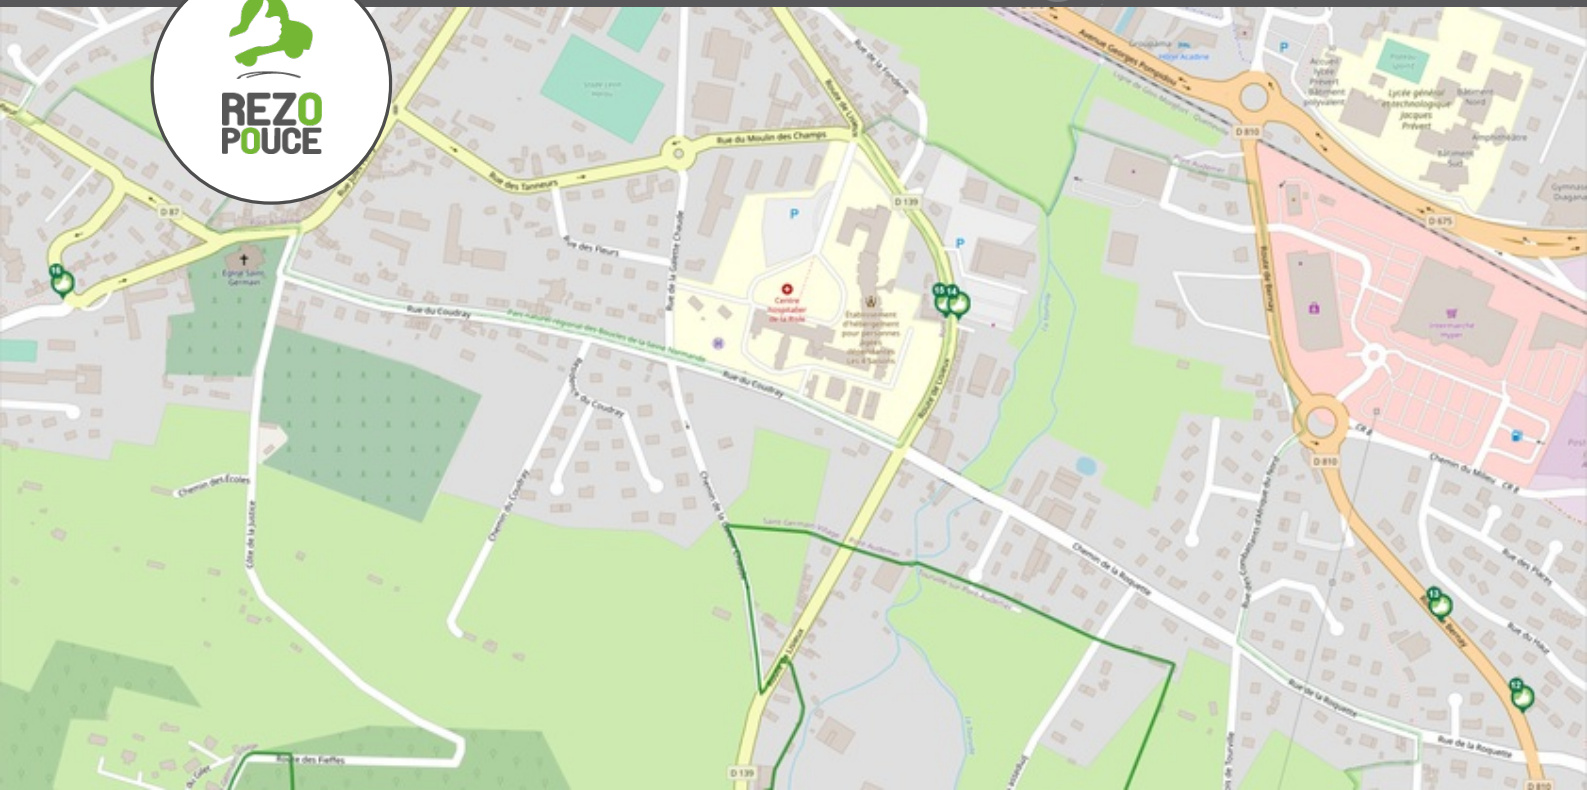

12 Rue du Maquis Surcouf
Directions
Manneville-sur-Risle
Toutainville
Corneville-sur-Risle

13 Eglise évangélique
Directions
Campigny
Tourville-sur-Pont-Audemer
Condé-sur-Risle

14 Lidl
Directions
Manneville-sur-Risle
Toutainville
Corneville-sur-Risle

15 Route de Lisieux
Directions
Tourville-sur-Pont-Audemer
Les Préaux
Saint-Symphorien

16 Mairie Saint-Germain-Village
Directions
Les Préaux
Triqueville
Saint-Symphorien

La mobilité sur le territoire

Pôle Mobilité Risle-Pays d'Auge
www.pole-mobilite-rpa.org