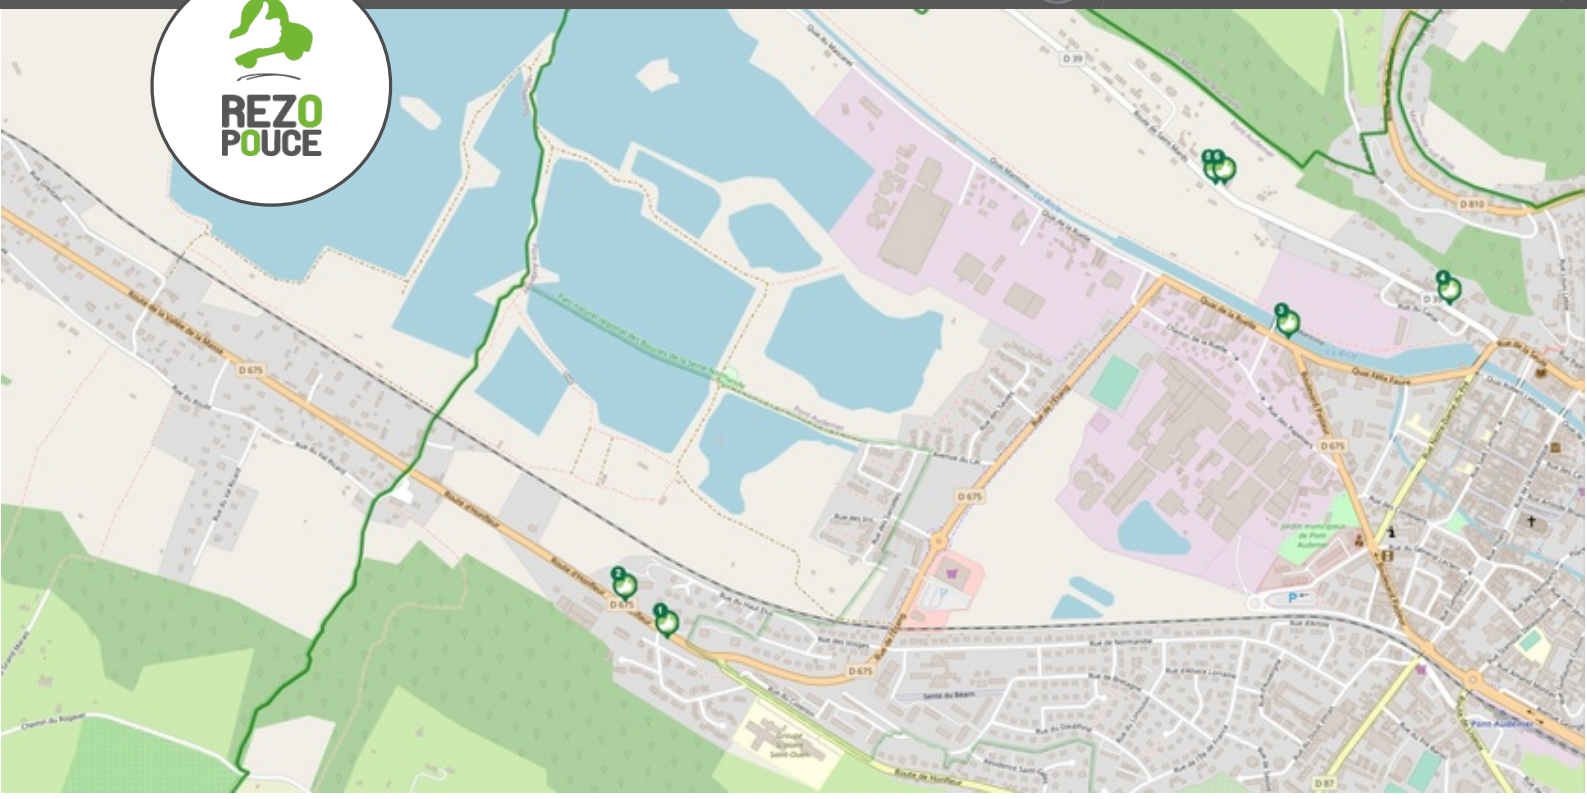

PONT-AUDEMER

PONT-AUDEMER VAL-DE-RISLE

LIEU D'INSCRIPTION
PÔLE MOBILITÉ RISLE-PAYS D'AUGE
75 rue de la République
27500 PONT-AUDEMER

MAIRIE
2 place de Verdun
27500 PONT-AUDEMER
02 32 41 08 15
info@ville-pont-audemer.fr

PLUS D'INFORMATION SUR WWW.REZOPOUCE.FR

1 Les Petits Coteaux
Directions
Manneville-sur-Risle
Corneville-sur-Risle
Les Préaux

2 Route d'Honfleur
Directions
Toutainville
Triqueville
Saint-Samson-de-la-Roque

3 Pont tournant
Directions
Toutainville
Triqueville
Saint-Samson-de-la-Roque

4 Rue de la Madeleine
Directions
Saint-Mards-de-Blacarville
Bouquelon
Saint-Samson-de-la-Roque

5 La Côte de Risle
Directions
Centre-ville Pont-Audemer
Corneville-sur-Risle
Toutainville

6 Route de Saint-Mards
Directions
Saint-Mards-de-Blacarville
Bouquelon
Saint-Samson-de-la-Roque

La mobilité sur le territoire

Pôle Mobilité Risle-Pays d'Auge
www.pole-mobilite-rpa.org

PONT-AUDEMER

PONT-AUDEMER VAL-DE-RISLE