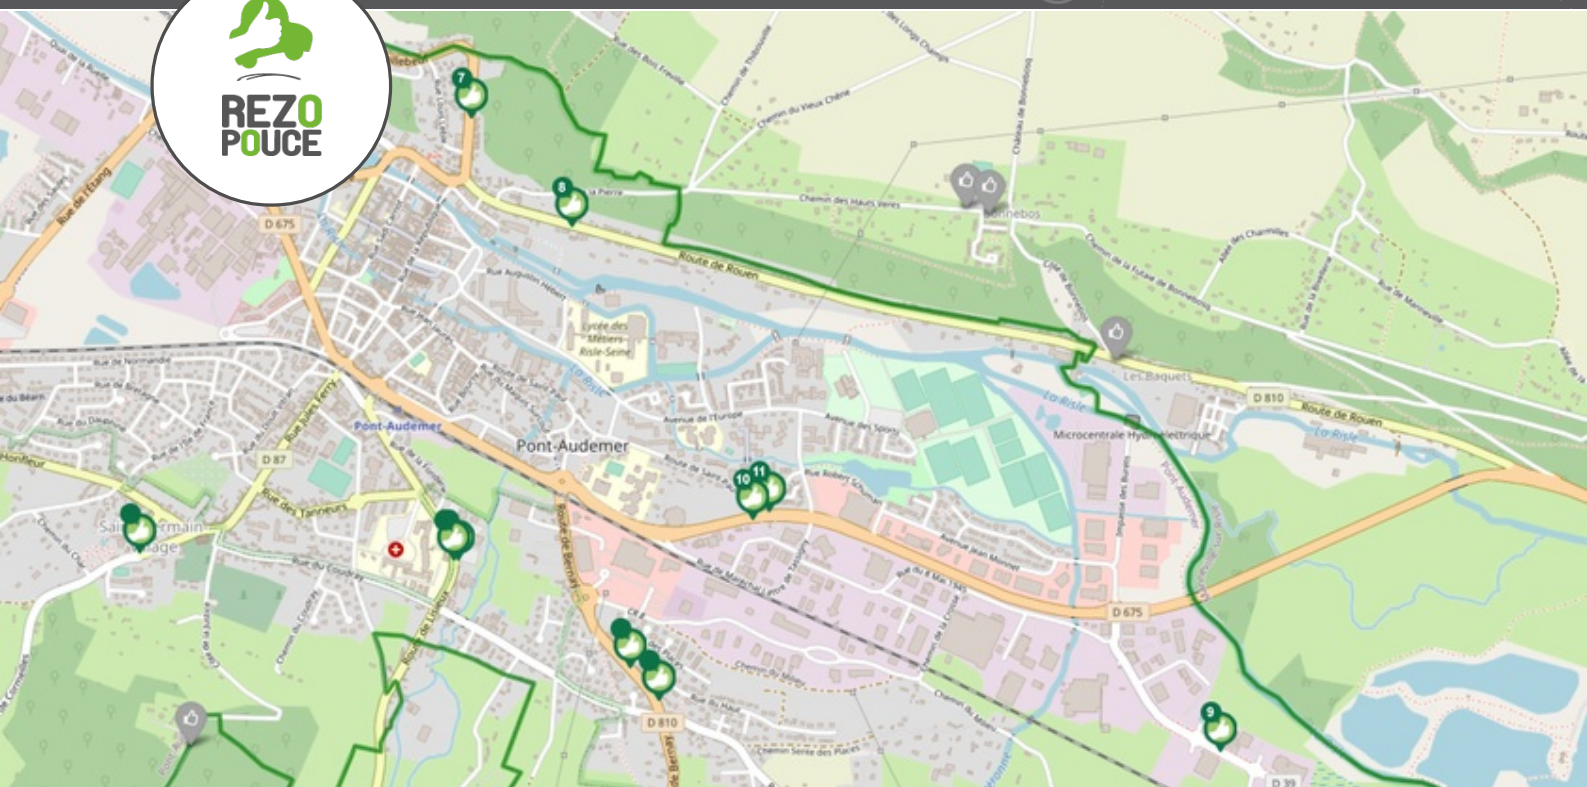

PONT-AUDEMER

PONT-AUDEMER VAL-DE-RISLE

LIEU D'INSCRIPTION
PÔLE MOBILITÉ RISLE-PAYS D'AUGE
75 rue de la République
27500 PONT-AUDEMER

MAIRIE
2 place de Verdun
27500 PONT-AUDEMER
02 32 41 08 15
info@ville-pont-audemer.fr

PLUS D'INFORMATION SUR WWW.REZOPOUCE.FR