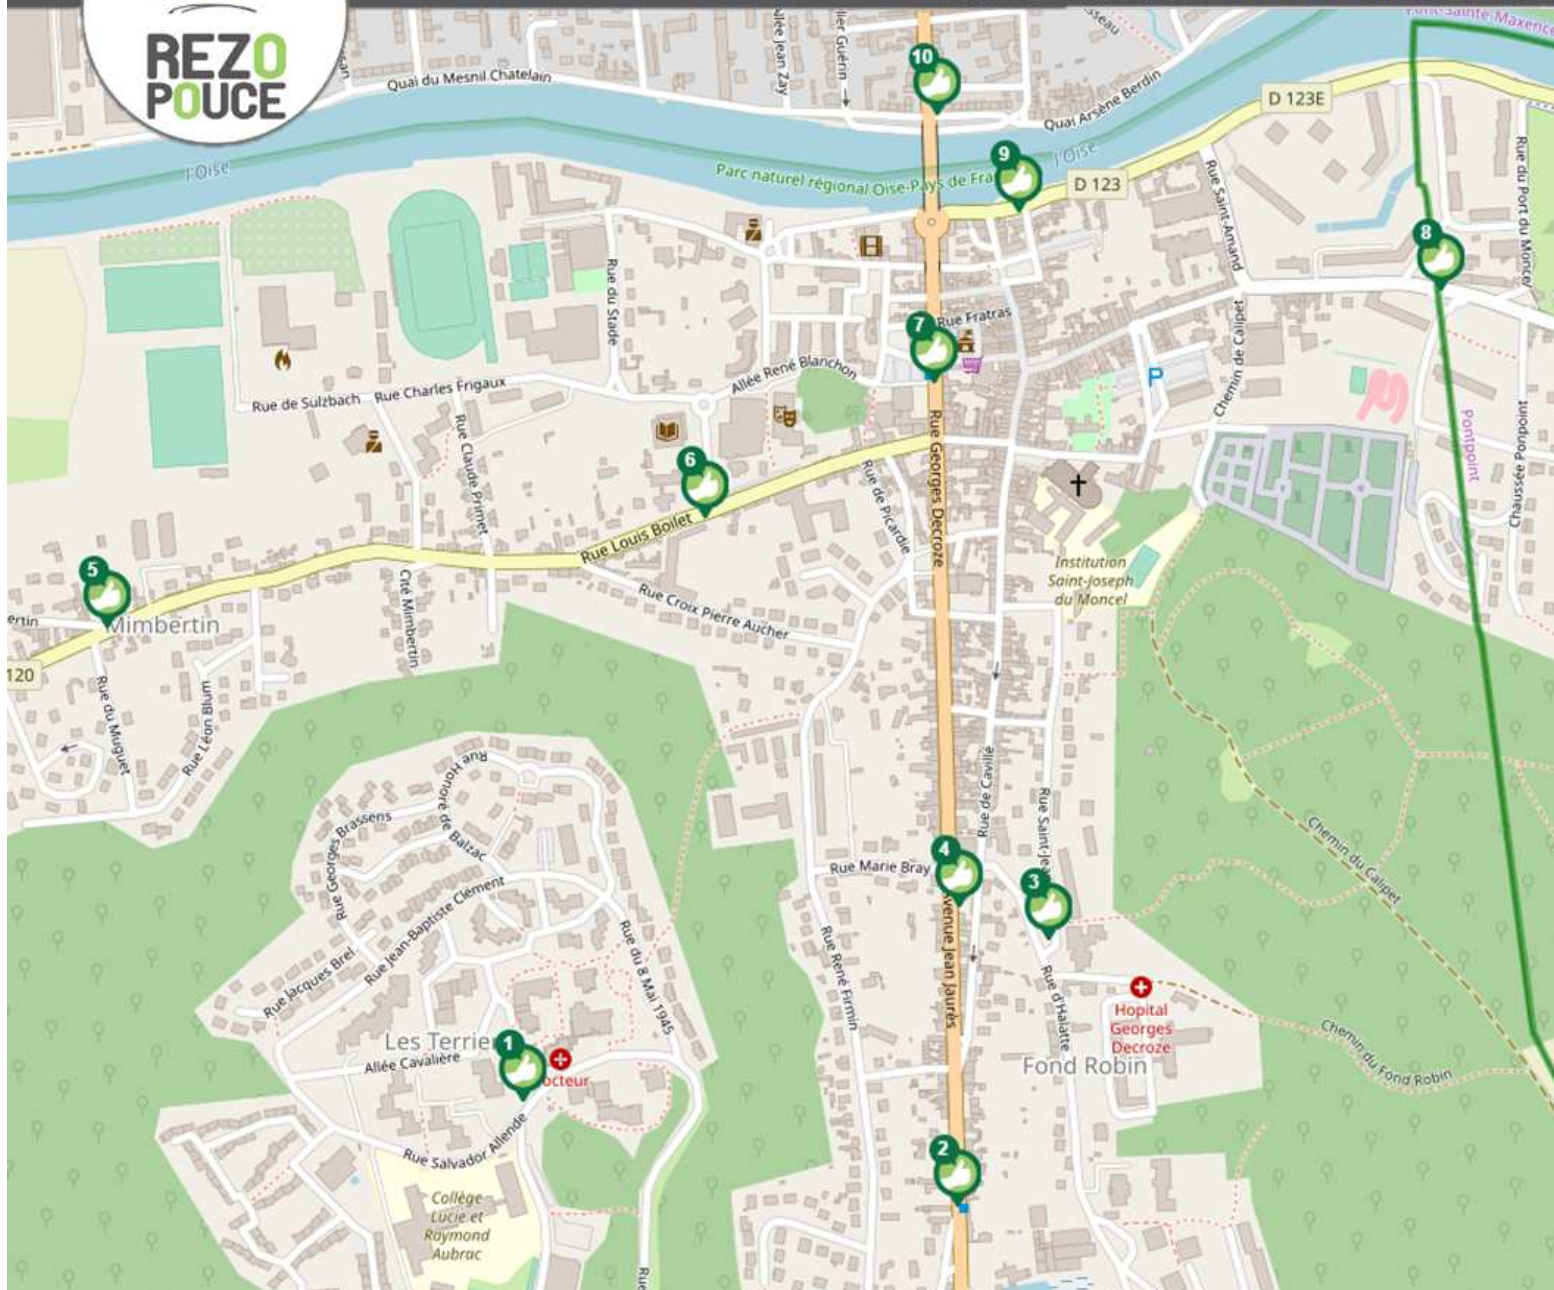

PONT-SAINTE-MAXENCE

LIEU D'INSCRIPTION

Mairie

7, Place Pierre Mendès France - 60700 PONT-SAINTE-MAXENCE

Tel : 03 44 72 20 49

mairie@pontsaintemaxence.fr

PLUS D'INFOS SUR WWW.REZOPOUCE.FR

- | | | | | |
|--|--|---|--|--|
| 1 Les terriers
Directions
Toutes les directions | 2 Vieille Montagne
Directions
Senlis
Fleurines | 3 Hopital Georges Decroze
Directions
Toutes les directions | 4 Marie Bray
Directions
Centre-ville
Saint-Martin-Longueau | 5 Rue Mimbertain
Directions
Verneuil-en-Halatte
Creil |
| 6 Rue Louis Boilet
Directions
Centre-Ville | 7 Mairie
Directions
Senlis
Fleurines | 8 Notaire
Directions
Pontpoint | 9 Place Saint Pierre
Directions
Saint-Matin-Longueau | 10 Place de la République
Directions
Les Ageux
Saint-Martin-Longueau |

Pour plus de renseignements sur la mobilité:

Oise Mobilité www.oise-mobilite.fr

Gare SNCF de PONT-SAINTE-MAXENCE

Simplifiez vos déplacements dans l'Oise : Horaires. Perturbations en cours et à venir sur les réseaux.

Recherche d'itinéraires. Info en temps réel. Info route. Pass Oise Mobilité. Tarifs et eboutique.

PONT-SAINTE-MAXENCE

LIEU D'INSCRIPTION
Mairie

7, Place Pierre Mendès France - 60700 PONT-SAINTE-MAXENCE

Tel : 03 44 72 20 49

mairie@dontsaintemaxence.fr

PLUS D'INFOS SUR WWW.REZOPOUCE.FR

11 Champ de Mars Directions Centre-Ville Senlis	12 Avenue d'Auvellais Directions Les Ageux Saint-Martin-Longueau	13 Saga Decor Directions Creil Liancourt	14 Gare SNCF Directions Toutes vers le Sud Senlis Fleurines	15 Gare SNCF Directions Toutes vers le Nord Les Ageux Saint-Martin-Longueau
16 E-Leclerc Directions Est Gare SNCF	17 Papeterie Directions Verneuil-en-Halatte Creil	18 Val d'Halatte Directions Les Ageux Saint-Martin-Longueau	19 Les Sarrons Directions Centre-ville Sud	20 Ecluse Directions Centre-Ville