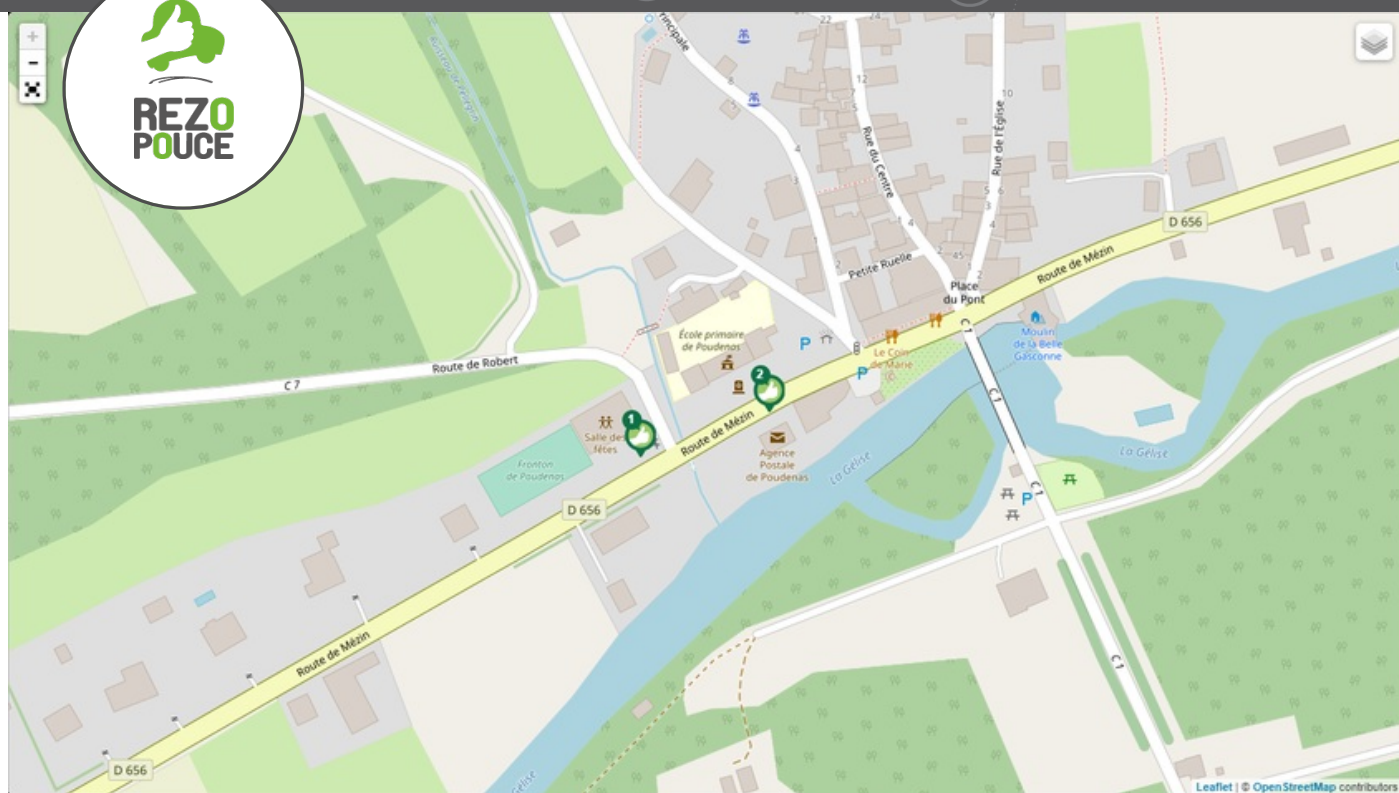

SECURITÉ

lien social

RESEAU

FLEXIBILITÉ

là-bas

PLUS D'INFORMATION SUR [WWW.REZOPOUCE.FR](http://WWW.REZOPOUCE.FR)

1 Salle des fêtes / Mairie  
Directions  
Sos

2 Arrêt de bus  
Directions  
Mézin

### Bus interurbains

Ligne Agen > Mont-de-Marsan  
Arrêt : Poste

Direction Agen : départs :

Lun. au Ven. : 11h25

Lun. au Sam. : 14h10

Sam. Dim. et Fêtes ; 13h26

Ven : 19h43

Direction Mont de Marsan (Sos,  
Gueyze, Saint Pé St simon)