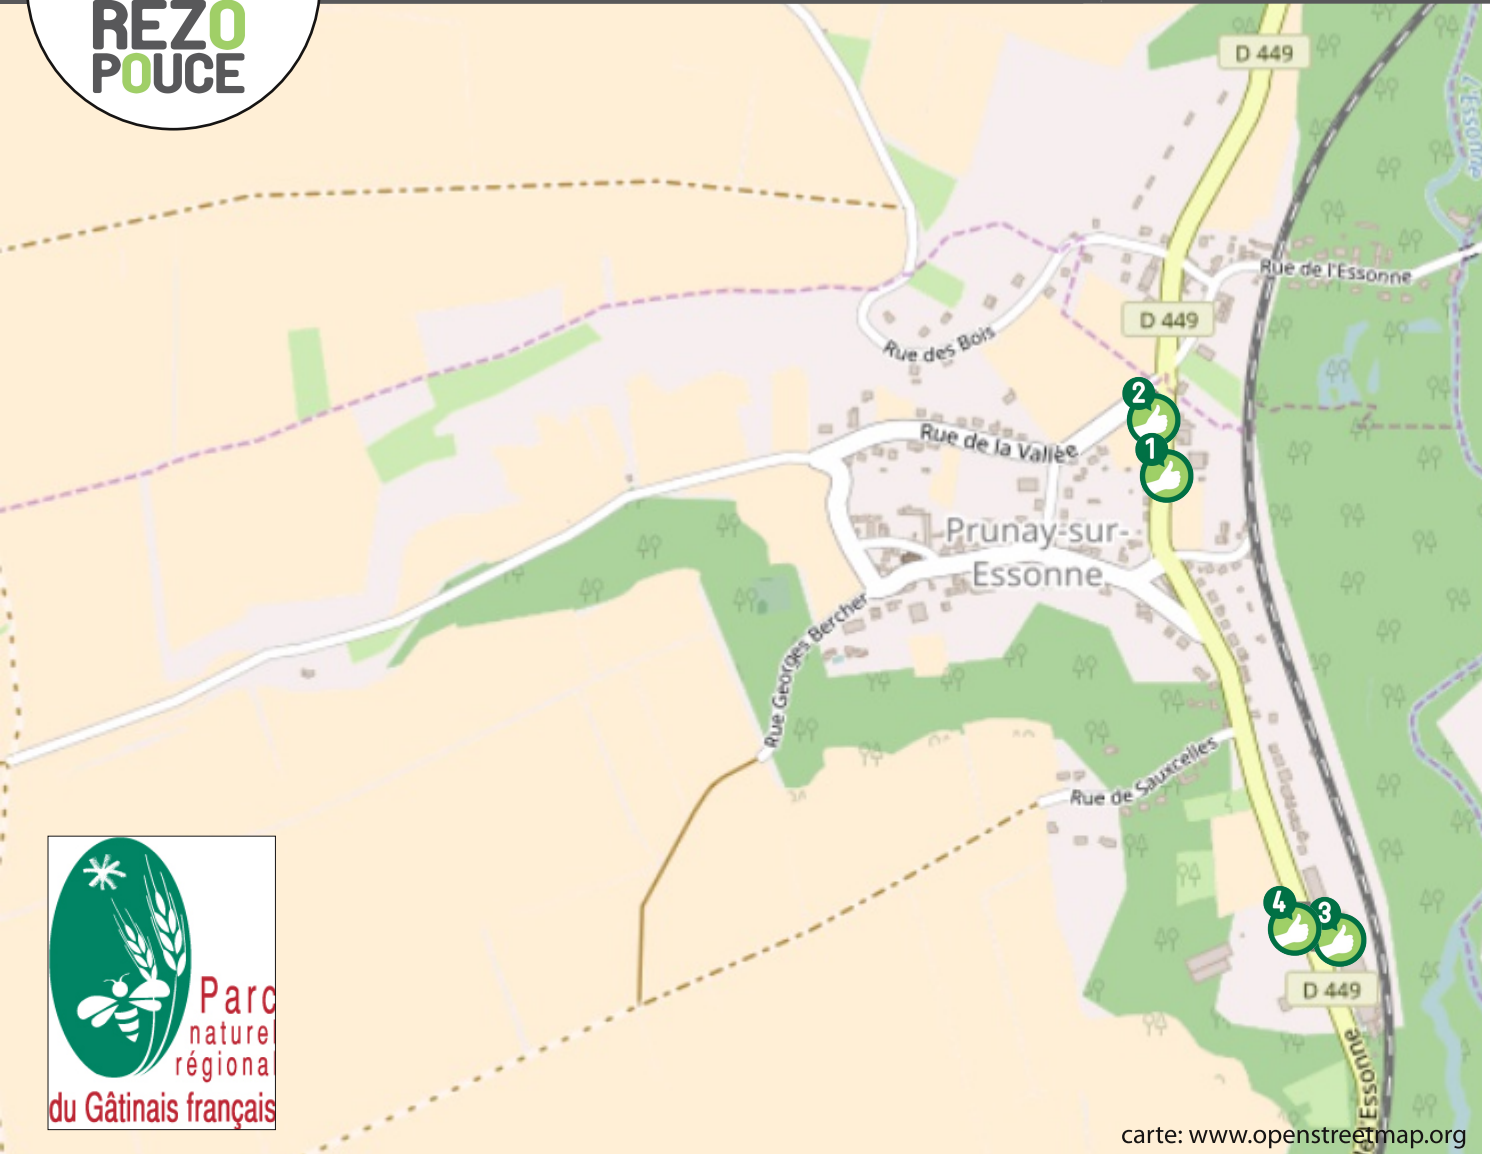

lien social

RESEAU

RAPIDITÉ

Mise à jour : 5 avril 2017

Conception Graphique: PRAT Baptiste [www.bp-graphisme.fr](http://www.bp-graphisme.fr)

carte: [www.openstreetmap.org](http://www.openstreetmap.org)

**1** 5 RUE DE L'ESSONNE  
VERS MILLY-LA-FORET/LA FERTE-ALAIS

**2** FACE AU 5 RUE DE  
L'ESSONNE  
VERS MALESHERBES

**3** 45 RUE DE L'ESSONNE  
VERS MILLY-LA-FORET/LA FERTE-ALAIS

**4** FACE AU 45 RUE DE  
L'ESSONNE  
VERS MILLY-LA-FORET/LA FERTE-ALAIS

**TRAIN**

**Gare SNCF de Boigneville:**  
2 rue Saint-Val, 91720  
RER D : Paris - Malesherbes

**Gare SNCF de Buno-Gironville:**  
Rue de la gare, 91720  
RER D : Paris - Malesherbes

**Télécharger les horaires sur:**  
[www.transilien.com](http://www.transilien.com)

**BUS**

**Service Cars bleus**  
ZAC du Chenêt  
91490 Milly-La-Forêt

**Ligne 284-002:**  
Boigneville/Milly/Etampes

**Ligne 284-003 :**  
Milly-la-Forêt/Buno-Bonnevaux

**Télécharger les horaires sur:**  
[www.cars-bleus.fr](http://www.cars-bleus.fr)

**TAXIS**

**Gibier Christophe**  
06 83 81 47 79