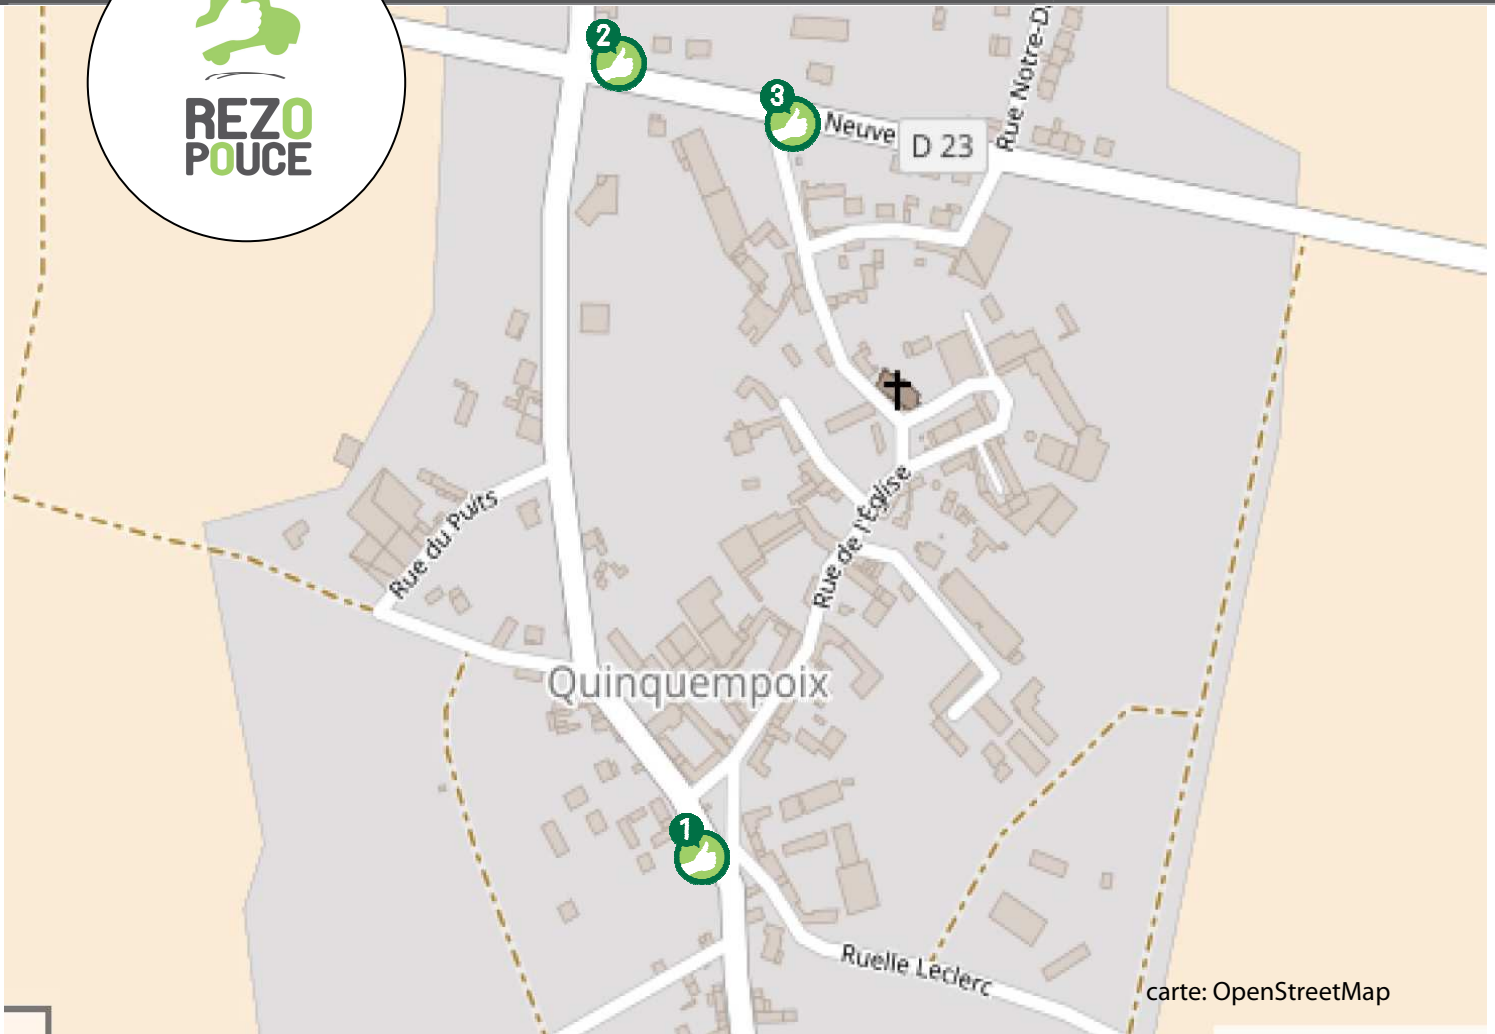

QUINQUEMPOIX

LIEU D'INSCRIPTION

MAIRIE

Place de la Mairie, 60130 Quinquempoix

Tel: 03.44.51.42.61

communedequinquempoix@orange.fr

PLUS D'INFOS SUR WWW.BEZOPOUCE.FR

CHEZ MOI

SECURITÉ

lien social

RAPIDITÉ

RESEAU

Flexibilité

là-bas

REZO
POUCE

carte: OpenStreetMap

ABRIBUS CHARLES
TOURILLON/
VERS SAINT-JUST

SALLE DES FETES/
VERS ANSAUVILLERS,
WAVIGNIES

CARREFOUR DE
BRUNVILLERS/
VERS BRUNVILLERS

TRAIN

Gare la plus proche:

Gare de Gannes

Ligne TER 27
vers Paris Nord et Amiens