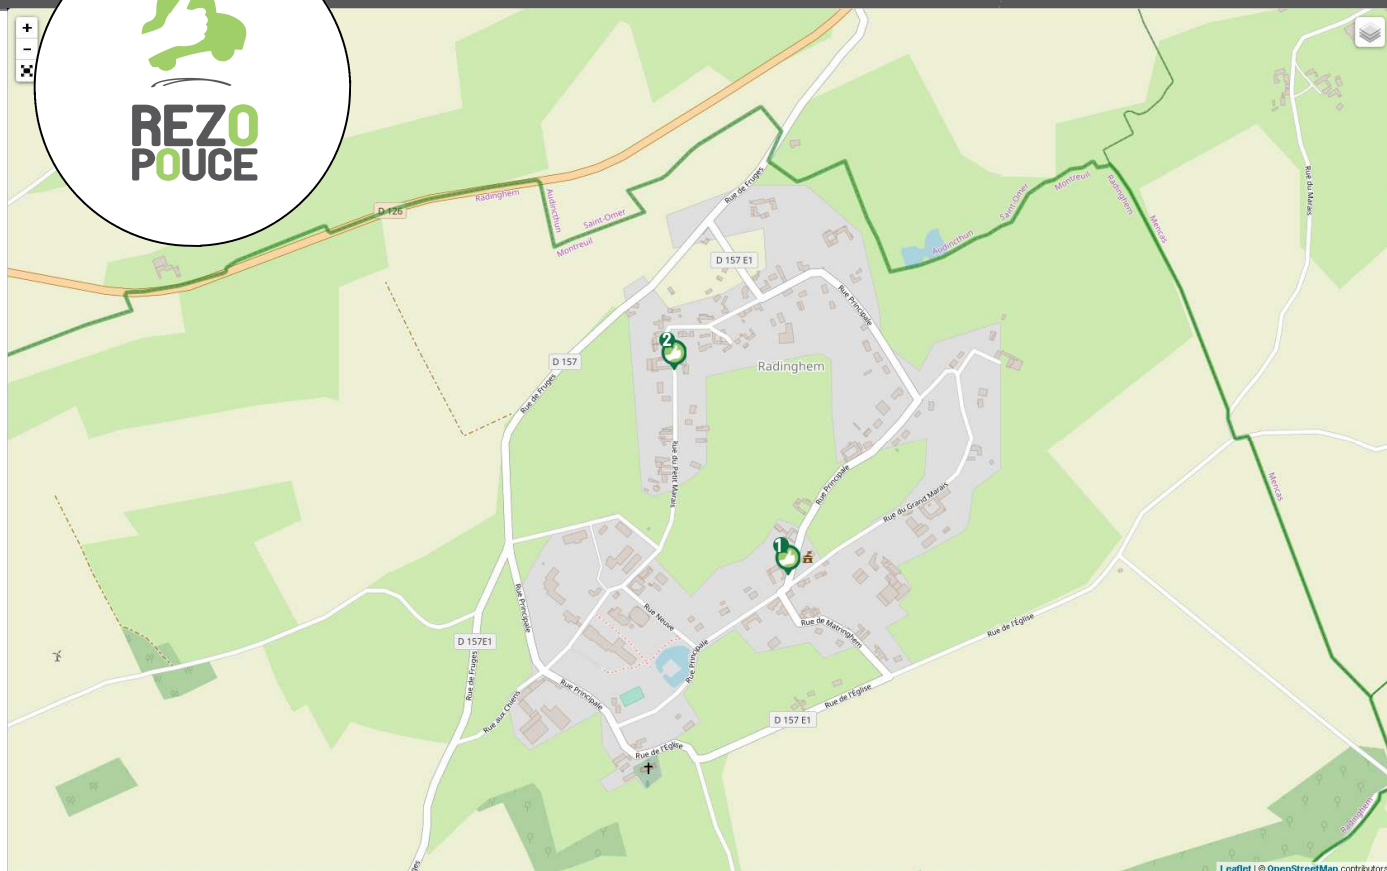

# RADINGHEM

CHEZ MOI

SECURITE

lien social

RAPIDITE

RESEAU

proximité

LIEU D'INSCRIPTION

Accueil de la Mairie

41, rue Principale - 62310 RADINGHEM

Tél : 03 21 04 57 85

mairie.radinghem@orange.fr

PLUS D'INFOS SUR [WWW.REZDPOUCE.FR](http://WWW.REZDPOUCE.FR)

REZO  
POUCE

**1 RUE PRINCIPALE,  
VERS FRUGES**

**2 RUE DU PETIT MARAIS,  
VERS FRUGES**

**TRAIN**

**Gare la plus proche :**

**Gare de Saint Omer**  
Place du 8 mai 1945  
62500 Saint Omer

Plus d'infos :  
Tél : 0805 50 60 70  
[www.sncf.com](http://www.sncf.com)

**Aires les plus proches :**

**SAINT MARTIN D'HARDINGHEM  
(Fauquembergues)**  
située entre la RD928 et la  
rue de Saint-Omer

**MARCONNELLE**  
située le long de la RD136 qui  
relie la RD928 (Abbeville-Saint-  
Omer) et la RD939 (Arras-Le Tou-  
quet)