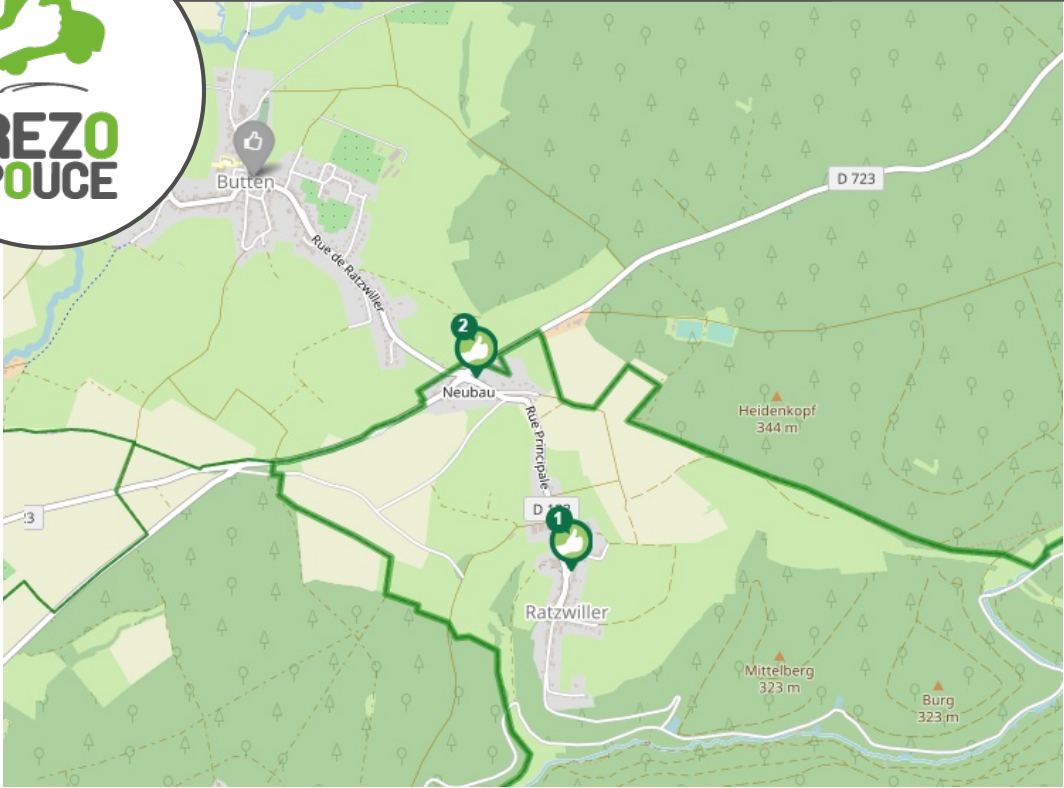

RATZWILLER

PAYS DE SAVERNE

proximité **LIEU D'INSCRIPTION**

CHEZ MOI

SECURITE

lien social

RAPIDITE

RESEAU

Flexibilité

là-bas

PLUS D'INFORMATION SUR WWW.REZOPOUCE.FR

1 Centre
Directions
Büttlen
Soucht
Volksberg

2 Neubau
Directions
Büttlen
Diemeringen
Montbronn