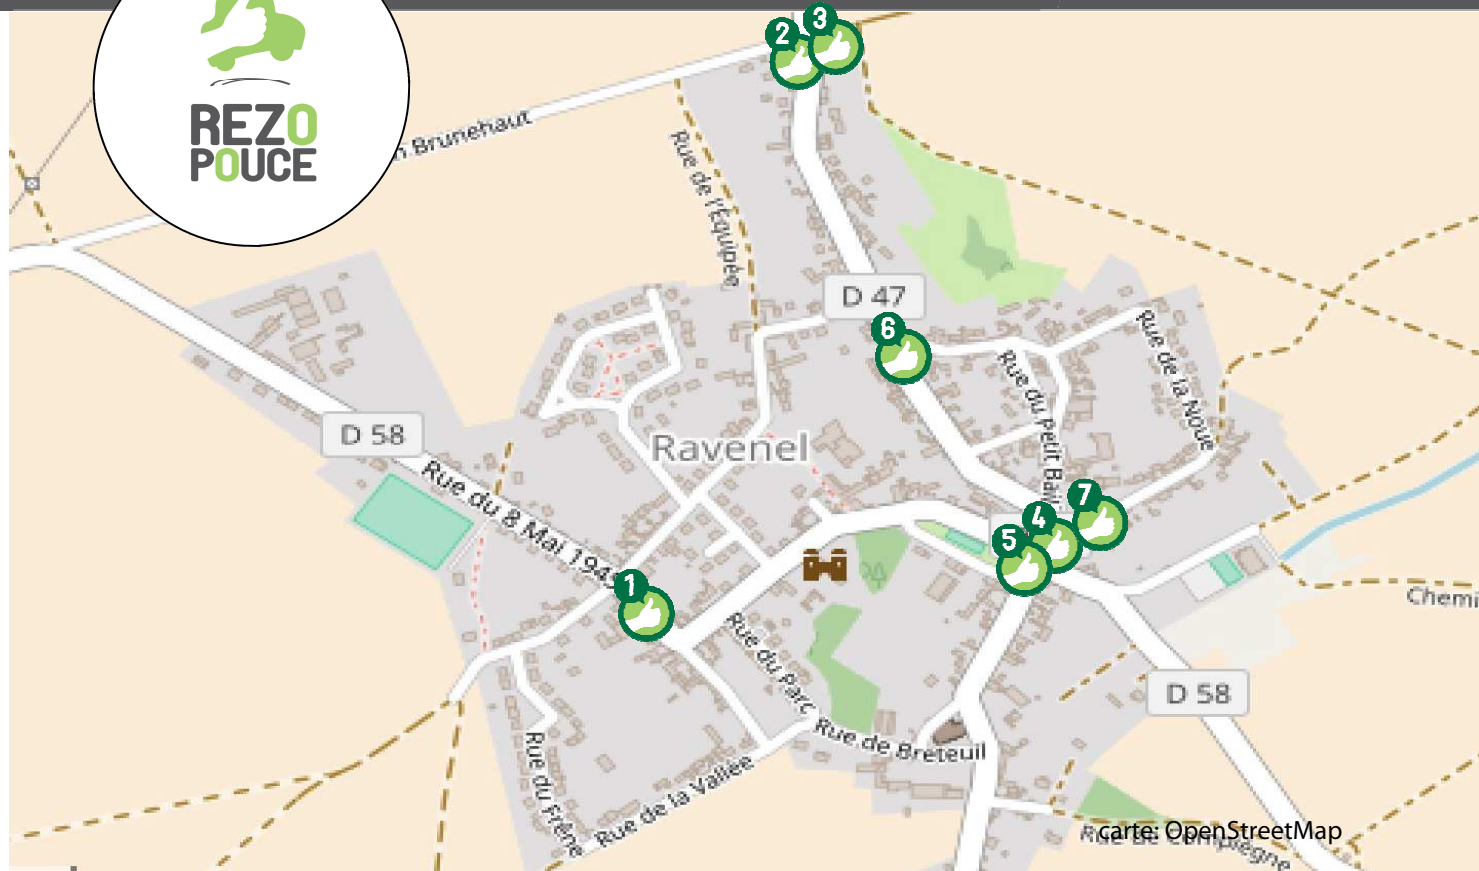

RAVENEL

LIEU D'INSCRIPTION

MAIRIE

3 rue du Petit-Bail, 60130 Ravenel

03.44.78.50.70

mairie.ravenel@orange.fr

PLUS D'INFOS SUR WWW.BEZOPOUCE.FR

CHEZ MOI

SECURITE

lien social

RAPIDITE

RESEAU

FLEXIBILITE

là-bas

1 ABRIBUS RUE DU 8 MAI 1945/ VERS SAINT-JUST

2 ROND POINT SORTIE DE VILLAGE/ VERS SAINT-JUST

3 ROND POINT SORTIE DE VILLAGE/ VERS MAIGNELAY

4 PETIT SQUARE/ VERS MAIGNELAY, SAINT-JUST

5 PLACE COMMUNALE/ VERS ANGIVILLERS, LIEUVILLERS

6 ABRIBUS RUE DU GENERAL LECLERC/ VERS SAINT-JUST

7 ABRIBUS RUE DE NOYON/ VERS ANGIVILLERS

Plus d'infos:
09 70 15 01 50
www.oise-mobilite.fr

Allo Taxi La Neuville-Roy
Stationné à Ravenel

Siège social:
30 rue Marceau Objois,
60420 Maignelay-Montigny

03 44 51 73 25