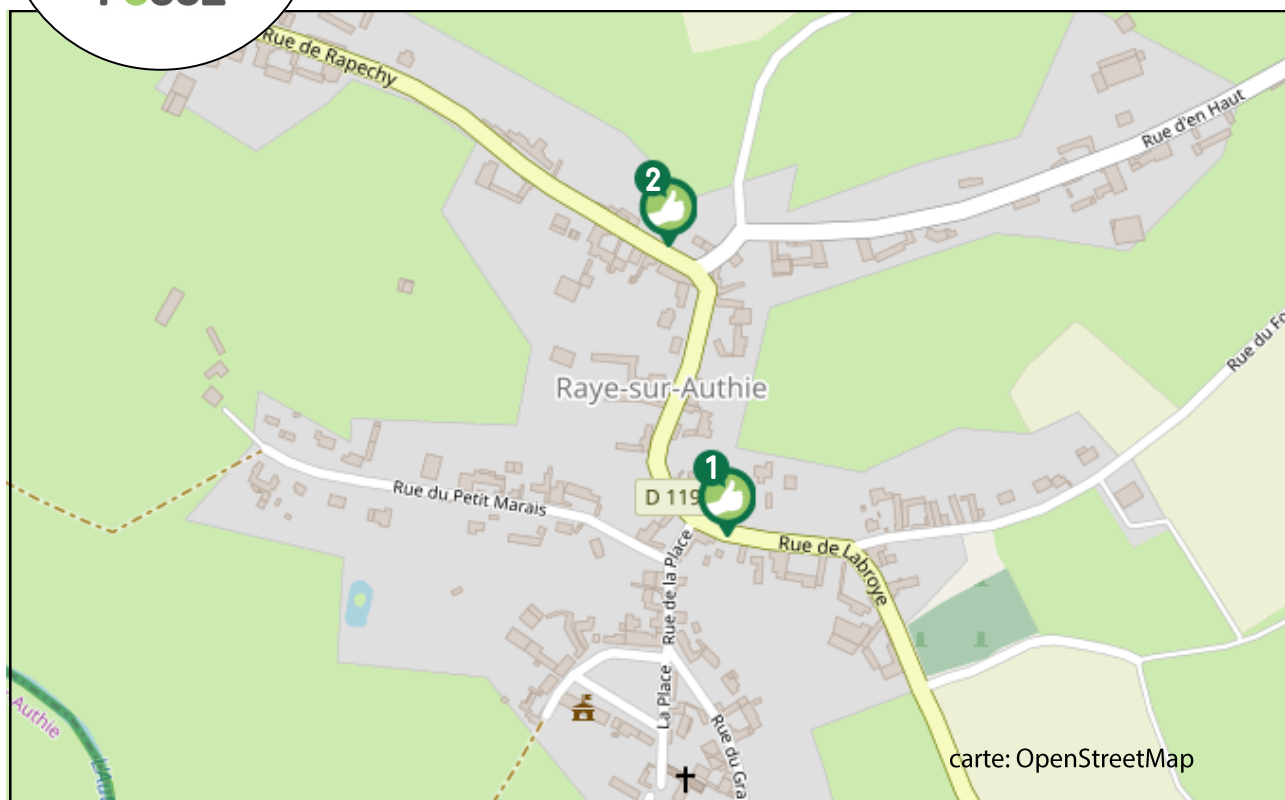

RAYE-SUR-AUTHIE

LIEU D'INSCRIPTION
MAIRIE

La place 62140 Raye-sur-Authie

Tel: 03.21.81.08.49

communeregnaville@wanadoo.fr

PLUS D'INFOS SUR WWW.REZOPOUCE.FR

CHEZ MOI

SECURITE

lien social

RAPIDITE

RESEAU

FLEXIBILITE

là-bas

1 RUE DE LABROYE
DIRECTION LABROYE HES-
DIN

2 RUE DE RAPECHY
DIRECTION MONTREUIL
BERCK

TRAIN

Plus d'infos :
Voyages Dumont
Tél : 03.21.09.01.52
dumont-voyages.fr

CO VOITURAGE

Aire la plus proche :

MARCONNELLE

Située le long de la RD136 qui
relie la RD928 (Abbeville-Saint
-Omer) et la RD939 (Arras-Le
Touquet)

17 places dont 1 PMR

2 places poids-lourds

TAXIS

Taxis les plus proches :

Taxis Louchez
2 avenue du Général Leclerc
62140 Hesdin
Tél: 03 21 86 96 43

Taxi Hesdinois
16 rue André Fréville
62140 Hesdin
Tél: 03.21.81.13.13