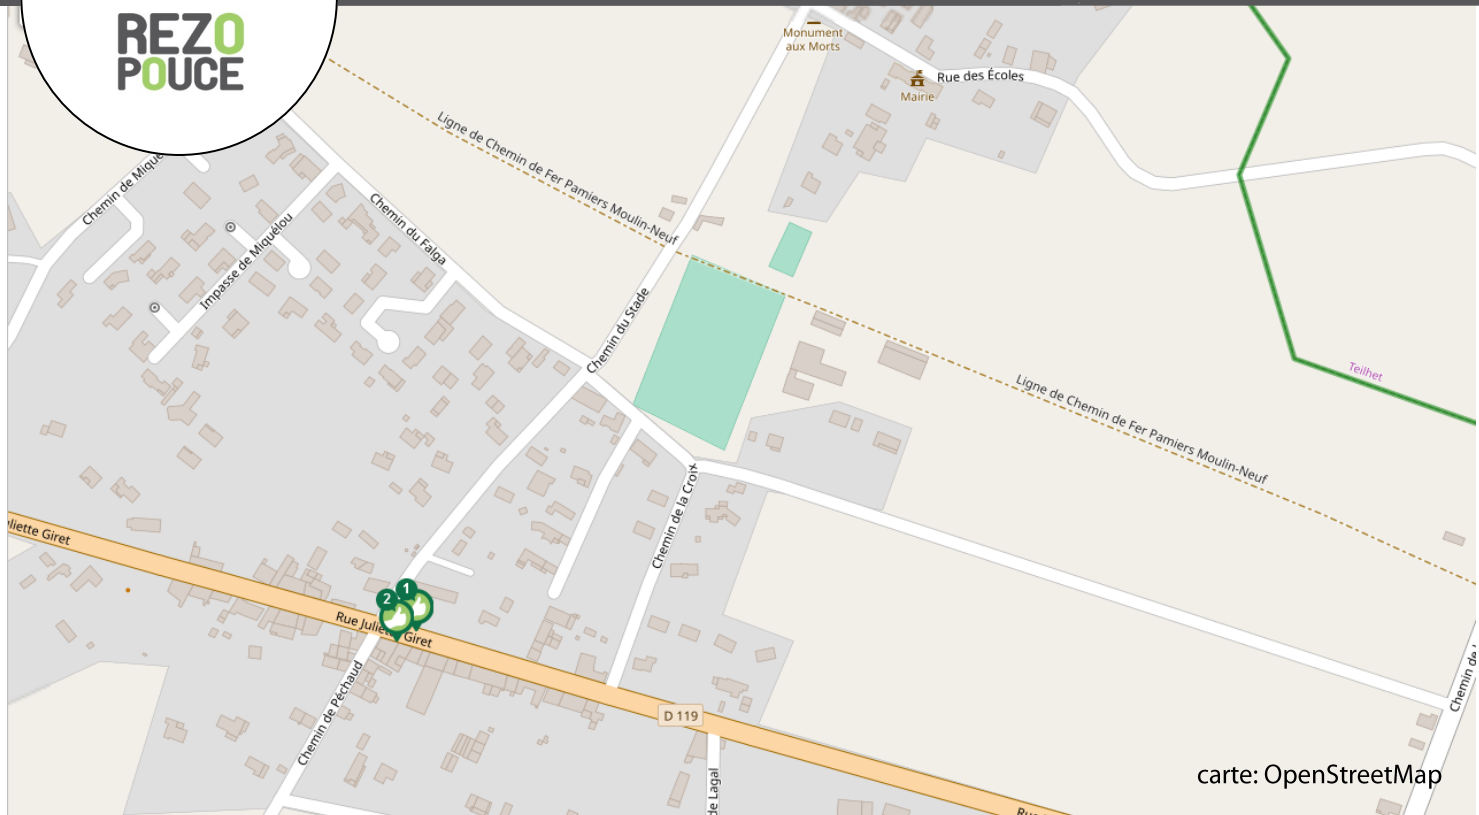

RIEUCROS

LIEU D'INSCRIPTION
MAIRIE
11 rue des écoles
09500 Rieucros
Tel : 05 61 68 60 33
mail : mairie.rieucros@wanadoo.fr

PLUS D'INFOS SUR WWW.REZOPOUCE.FR

SECURITE

lien social

RAPIDITE

RESEAU

solidarite

environnement

proximite

Conception Graphique: PRAT Baptiste www.bp-graphisme.fr Mise à jour : 10 octobre 2019

**RUE JULIETTE GIRET
ARRET DE BUS
DIRECTION PAMIER/FOIX**

**RUE JULIETTE GIRET
FACE ARRET DE BUS
DIRECTION MIREPOIX**

TRAIN

Gare la plus proche :

Pamiers (14km)

Plus d'infos :
Tél : 0800 31 31 31
www.ter-sncf.com

BUS

**Ligne 950
Pamiers—Lavelanet**

Passer par les communes de :

- Rieucros
- Coutens
- Mirepoix
- La Bastide-de-Bousignac
- St-Quentin-la-Tour
- Aigues-Vives

Plus d'infos :
Tél : 05.34.66.62..22
<http://www.mobimipy.fr/>

VELO

**Voie verte :
Chemin des Filatiers
38,1km
Mirepoix—Lavelanet**

Passer par les communes de :

- Mirepoix
- Moulin-Neuf
- Roumengoux
- Lagarde
- Camon
- Le Peyrat
- La Bastide-sur-l'Hers