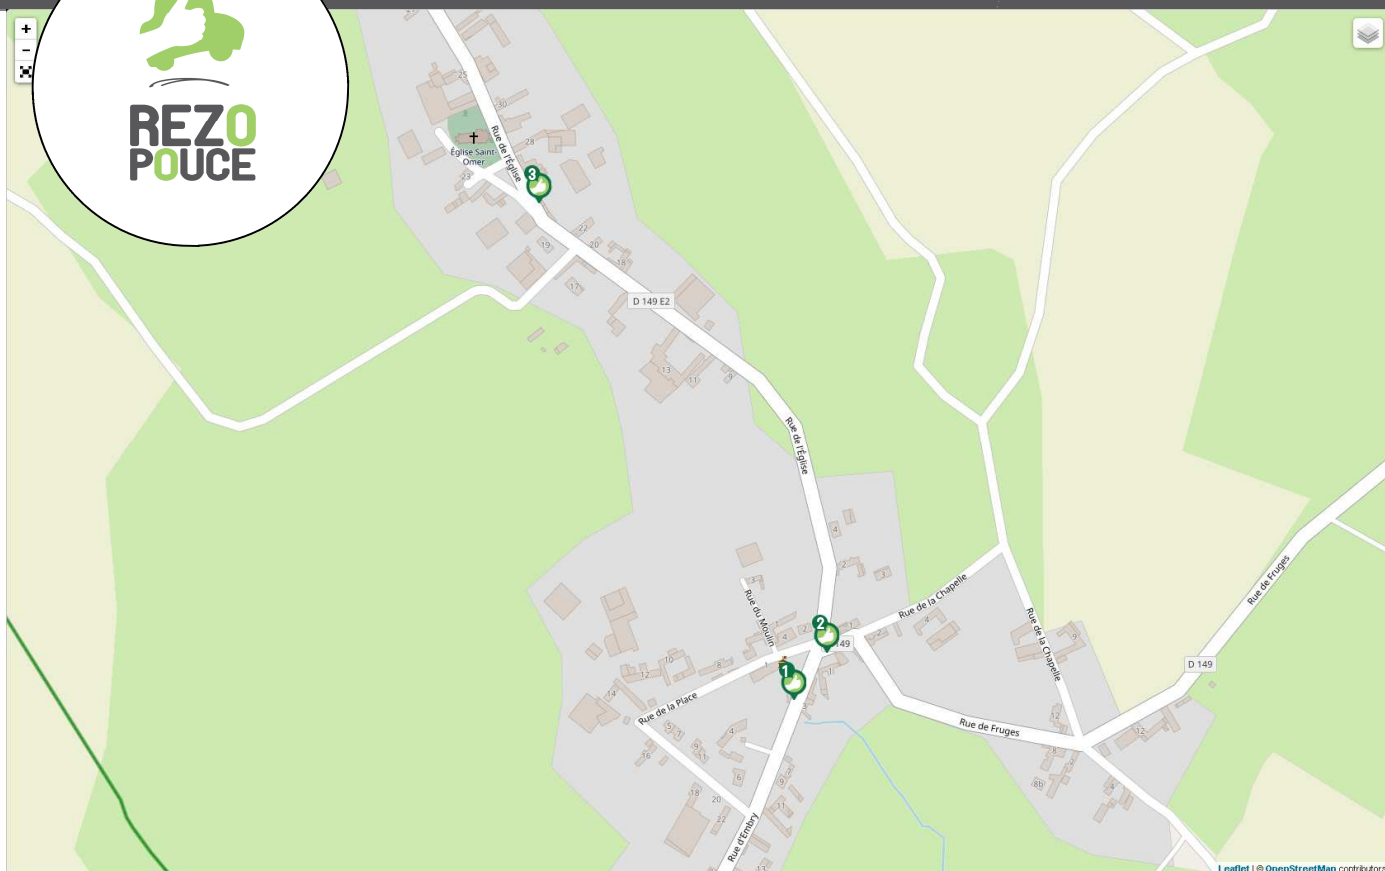

RIMBOVAL

LIEU D'INSCRIPTION

Accueil de la Mairie

1, rue de la Place - 62990 RIMBOVAL

Tél : 03 21 86 49 14

mairie.rimboval@orange.fr

PLUS D'INFOS SUR WWW.REZDPOUCE.FR

**1 RUE D'EMBRY,
VERS BEURAINVILLE**

**2 ROUTE DE FRUGES,
VERS FRUGES**

**3 RUE DE L'EGLISE,
VERS HUCQUELIERS/
MONTREUIL**

TRAIN

Gare la plus proche :

Gare de Etaples Le Touquet
Place de la Gare
62630 Etaples Le Touquet

Plus d'infos :
Tél : 0805 50 60 70
www.sncf.com

BUS

Ligne de bus la plus proche :

BIMONT
LR515
Hucqueliers/Montreuil

Plus d'infos :
Cars MERLIER
Tél : 03 21 98 44 12
info@carsmerlier.fr

CO VOITURAGE

Aires les plus proches :

**SAINT MARTIN D'HARDINGHEM
(Fauquembergues)**
située entre la RD928 et la
rue de Saint-Omer

MARCONNELLE
située le long de la RD136 qui
relie la RD928 (Abbeville-Saint-
Omer) et la RD939 (Arras-Le Tou-
quet)

Plus d'infos :
www.pasdecalais.fr

TAXIS

Taxis les plus proches :

Michel & Xavier TETU
33, rue de Saint Omer
62310 Fruges
Tél: 03 21 03 70 05
www.ambulances-tetu.com