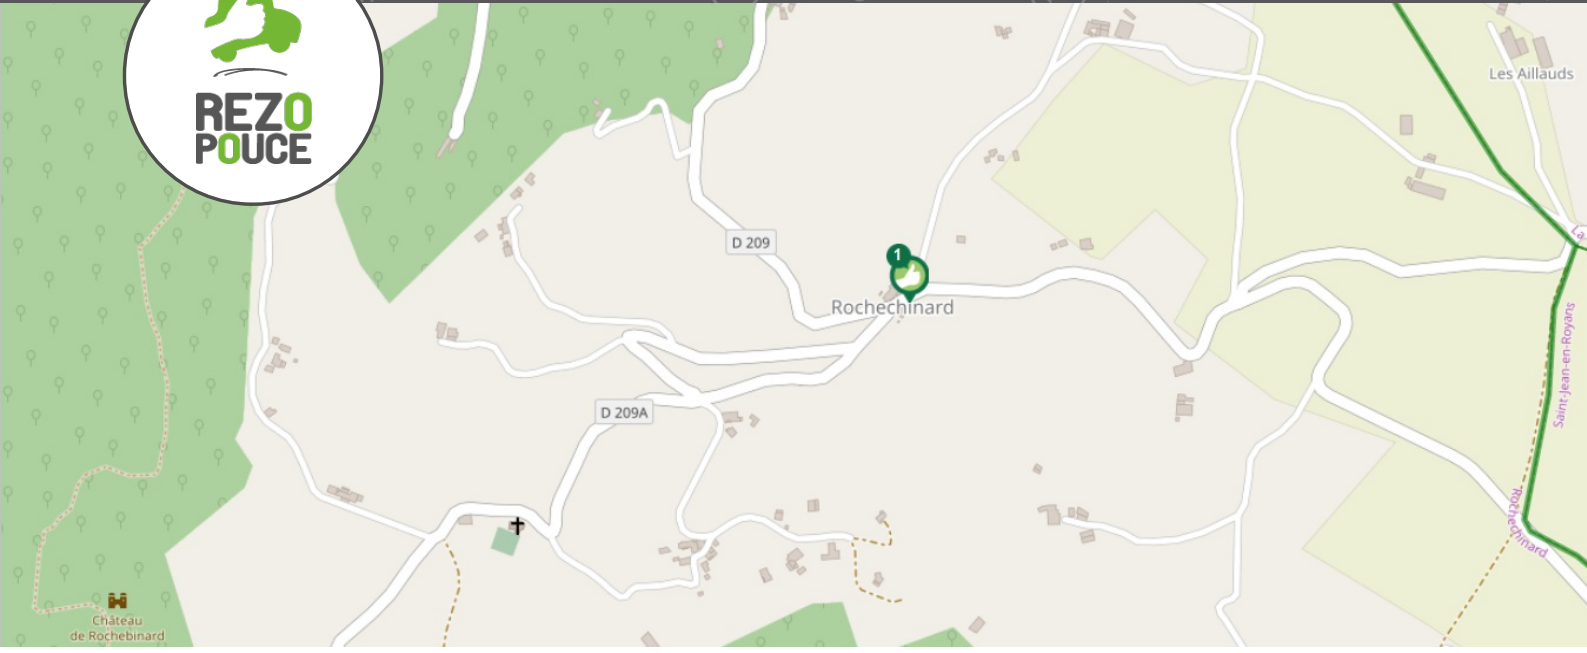

# ROCHECHINARD PARC DU VERCOR

LIEU D'INSCRIPTION  
COMMUNAUTÉ DE COMMUNES DU ROYANS-VERCORS  
28 rue Hector Alleobert 26190 Saint-Jean-en-Royans  
26190 Rochechinard  
04 75 47 79 34  
contact@cc-royans-vercors.org <contact@cc-royans-vercors.org

PLUS D'INFORMATION SUR [WWW.REZOPOUCE.FR](http://WWW.REZOPOUCE.FR)

1 Rochechinard mairie  
Directions  
La Motte-Fanjas  
Saint-Nazaire-en-Royans  
Saint-Thomas-en-Royans

**Bus**  
Ligne à proximité  
**Ligne 05** (Valence / Romans / Le Royans / Vassieux-en-Vercors) : arrêts à Saint-Jean-en-Royans (à 4km, Place Albert Chaloin ou Collège) ou à La Motte-Fanjas (à 3km, Village)

**Vélo**  
Itinéraires de la Drôme  
Le Vélo route voie verte vallée de l'Isère (**V63**) relie la Haute-Savoie à la Drôme, en suivant le cours de l'Isère (109km de piste dans la Drôme)  
**La ViaRhôna** suit le cours du Rhône de l'amont à l'aval du fleuve. Elle traverse la Drôme/Ardèche sur un parcours de 160km. La V63 rejoint la ViaRhôna à Pont-de-l'Isère.

**Covoiturage**  
Possibilité de trouver un covoiturage sur le site internet de la région **Movici**  
Aires de stationnement à proximité  
Sainte-Eulalie-en-Royans, **aire de covoiturage Les Petits Goulets** à 10.5km  
Saint-Thomas-en-Royans, **parking du terrain de basket** à 5.5km  
Saint-Nazaire-en-Royans, **aire de covoiturage Léon Laurent** à 3.5km  
Le calculateur d'itinéraire en Rhône-Alpes : **OuRA**