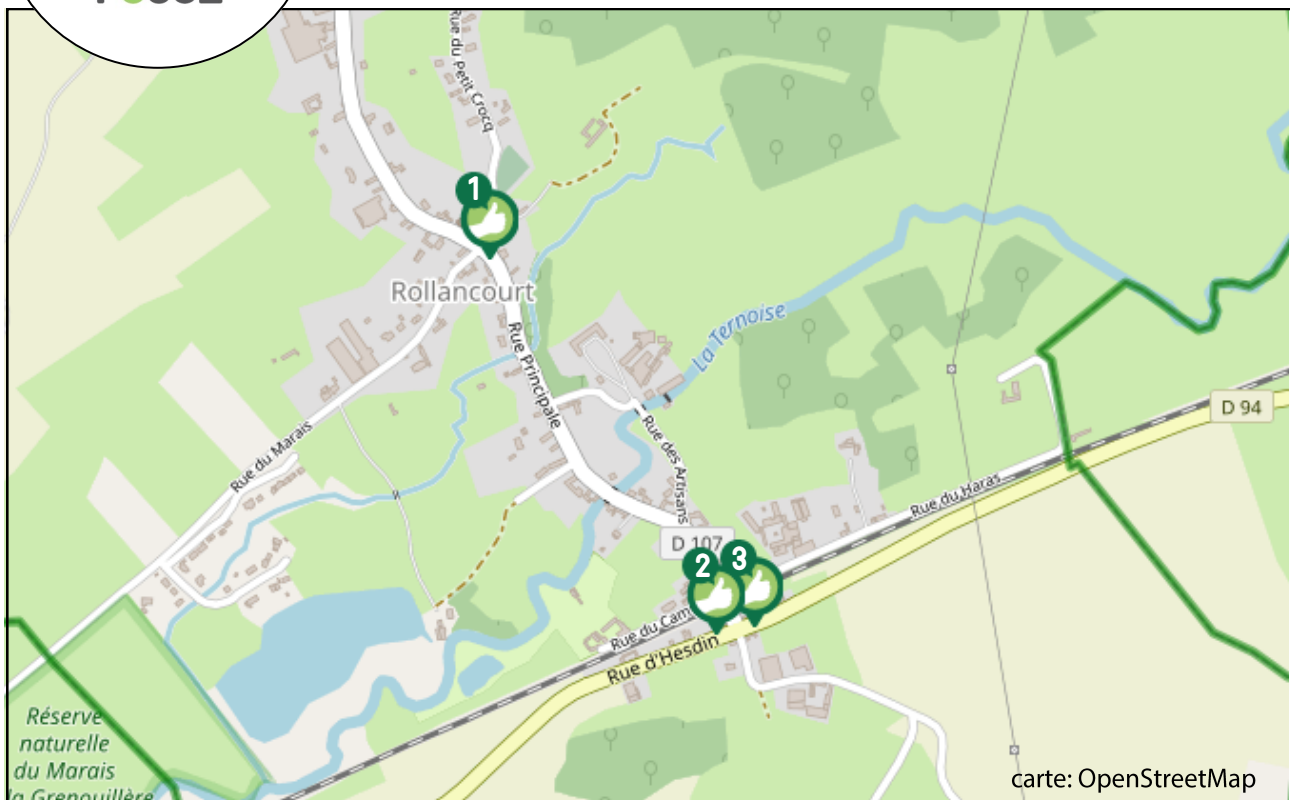

ROLLANCOURT

LIEU D'INSCRIPTION
MAIRIE

1 rue principale, 62770 ROLLANCOURT

Tel: 03.21.47.91.13

mairie.rollancourt@wanadoo.fr

PLUS D'INFOS SUR WWW.REZOPOUCE.FR

1 RUE PRINCIPALE
DIRECTION HESDIN
BLANGY-SUR-TERNOISE

2 RUE D'HESDIN
DIRECTION LE PARCO
HESDIN

3 RUE D'HESDIN
DIRECTION BLANGY
-SUR-TERNOISE
ECLIMEUX

TRAIN

Gare la plus proche :

Gare de Saint Pol / Ternoise
Place de Verdun
62130 Saint Pol/Ternoise

Plus d'infos :
Tél : 0805 50 60 70
www.sncf.com

**BUS
OSCAR**

Ligne 517

Hesdin/Saint-Pol-sur-Ternoise/
Bruay-la-Buissière
Plus d'infos :
Westeel Voyages
Tél : 03 21 13 40 40

CO VOITURAGE

Aire la plus proche :

MARCONNELLE

Située le long de la RD136 qui
relie la RD928 (Abbeville-Saint
-Omer) et la RD939 (Arras-Le
Touquet)

17 places dont 1 PMR

2 places poids-lourds

TAXIS

Taxis les plus proches :

Taxis Louchez

2 avenue du Général Leclerc
62140 Hesdin
Tél: 03 21 86 96 43

Taxi Hesdinois

16 rue André Fréville
62140 Hesdin
Tél: 03 21 81 13 13